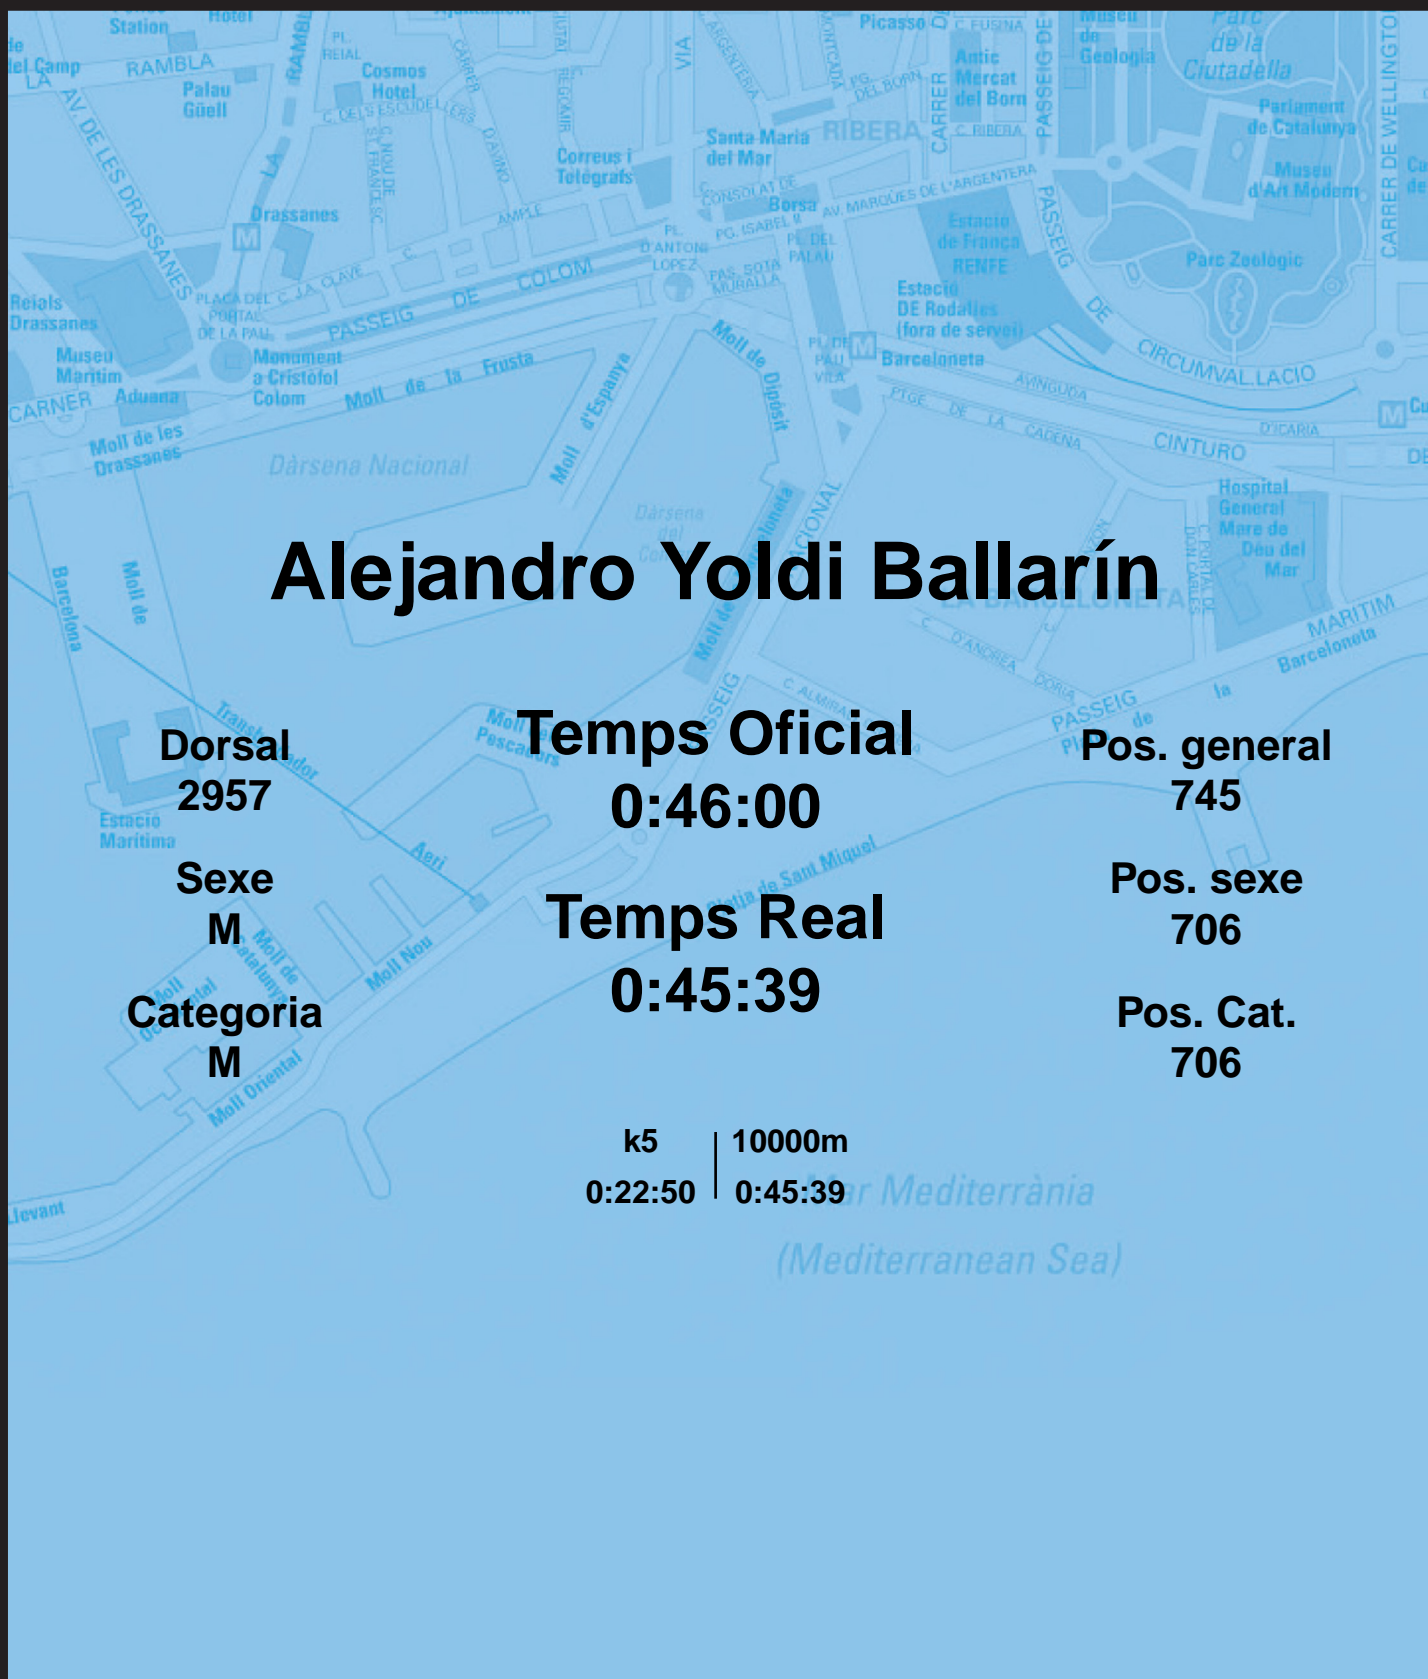

CORREBARRI

Suma't a la festa

16/10/2016

Ajuntament de Barcelona

Alejandro Yoldi Ballarín

Dorsal
2957

Sexe
M

Categoria
M

Temps Oficial
0:46:00

Temps Real
0:45:39

Pos. general
745

Pos. sexe
706

Pos. Cat.
706

k5 | 10000m
0:22:50 | 0:45:39

Mar Mediterrània
(Mediterranean Sea)