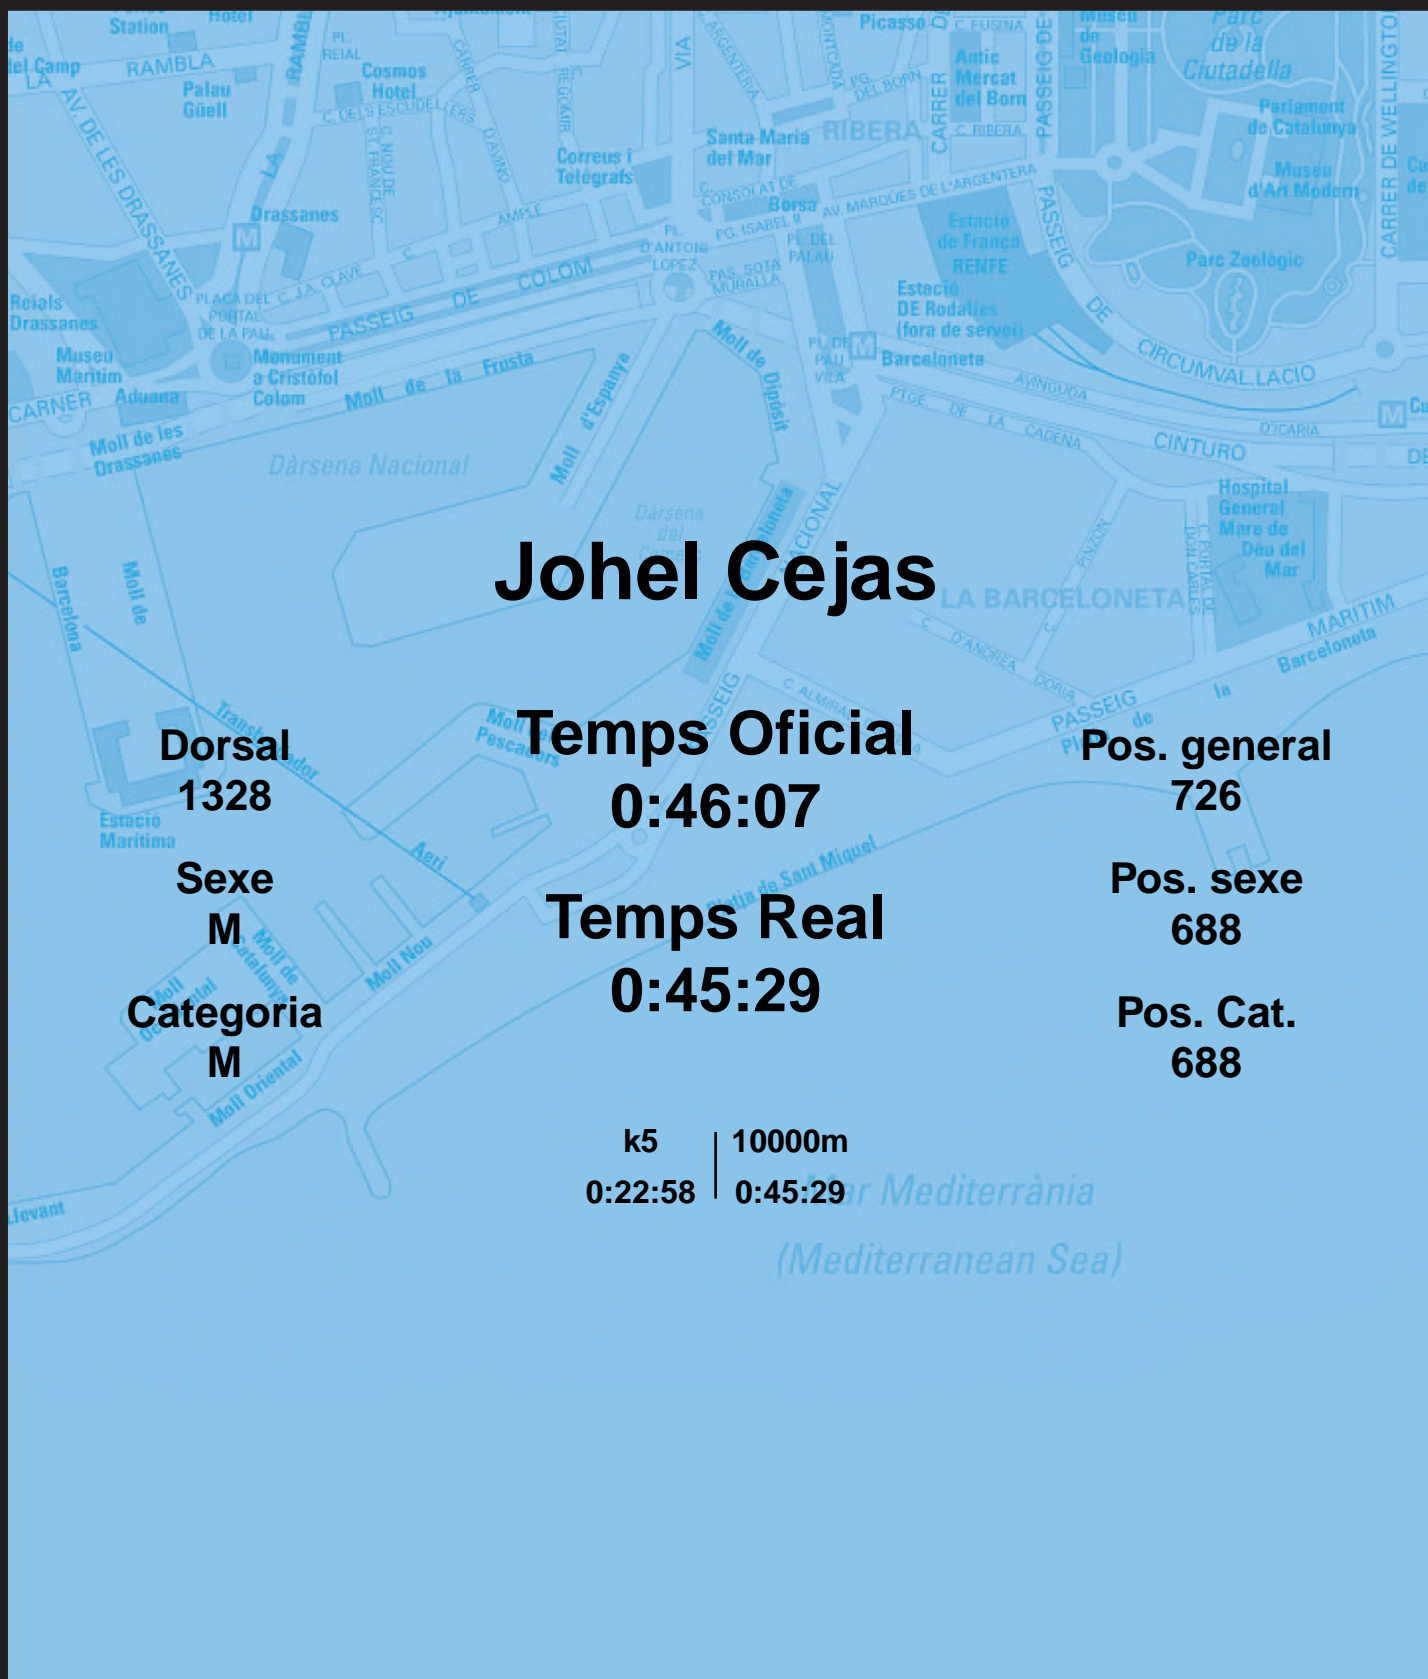

CORREBARRI

Suma't a la festa

16/10/2016

Ajuntament de
Barcelona

Johel Cejas

Dorsal
1328

Sexe
M

Categoria
M

Temps Oficial
0:46:07

Temps Real
0:45:29

Pos. general
726

Pos. sexe
688

Pos. Cat.
688

k5 | 10000m
0:22:58 | 0:45:29

Mar Mediterrània
(Mediterranean Sea)