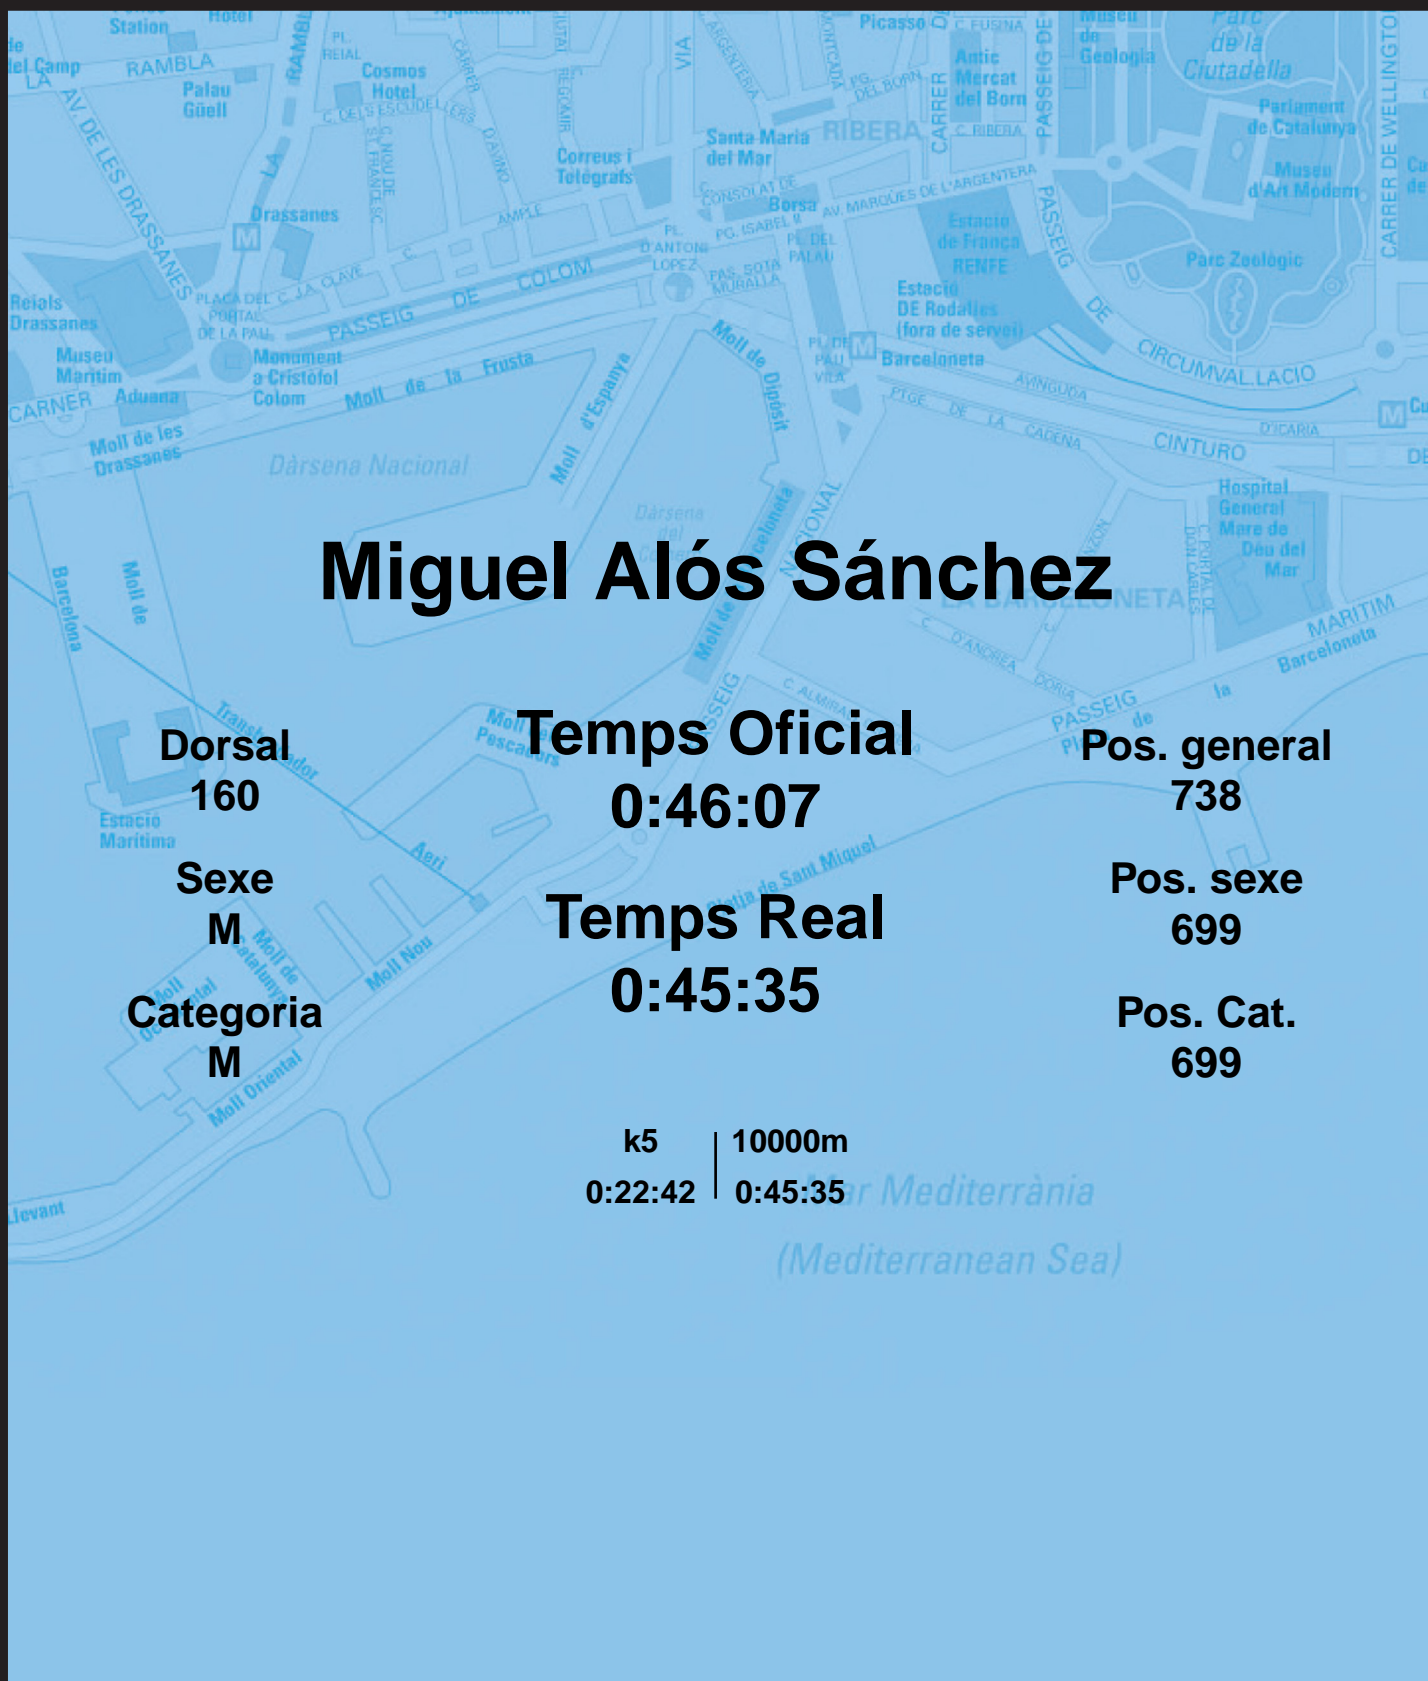

# CORREBARRI

Suma't a la festa

16/10/2016

Ajuntament de Barcelona

## Miguel Alós Sánchez

Dorsal  
160

Sexe  
M

Categoria  
M

Temps Oficial  
0:46:07

Temps Real  
0:45:35

Pos. general  
738

Pos. sexe  
699

Pos. Cat.  
699

k5 | 10000m  
0:22:42 | 0:45:35

Mar Mediterrània  
(Mediterranean Sea)