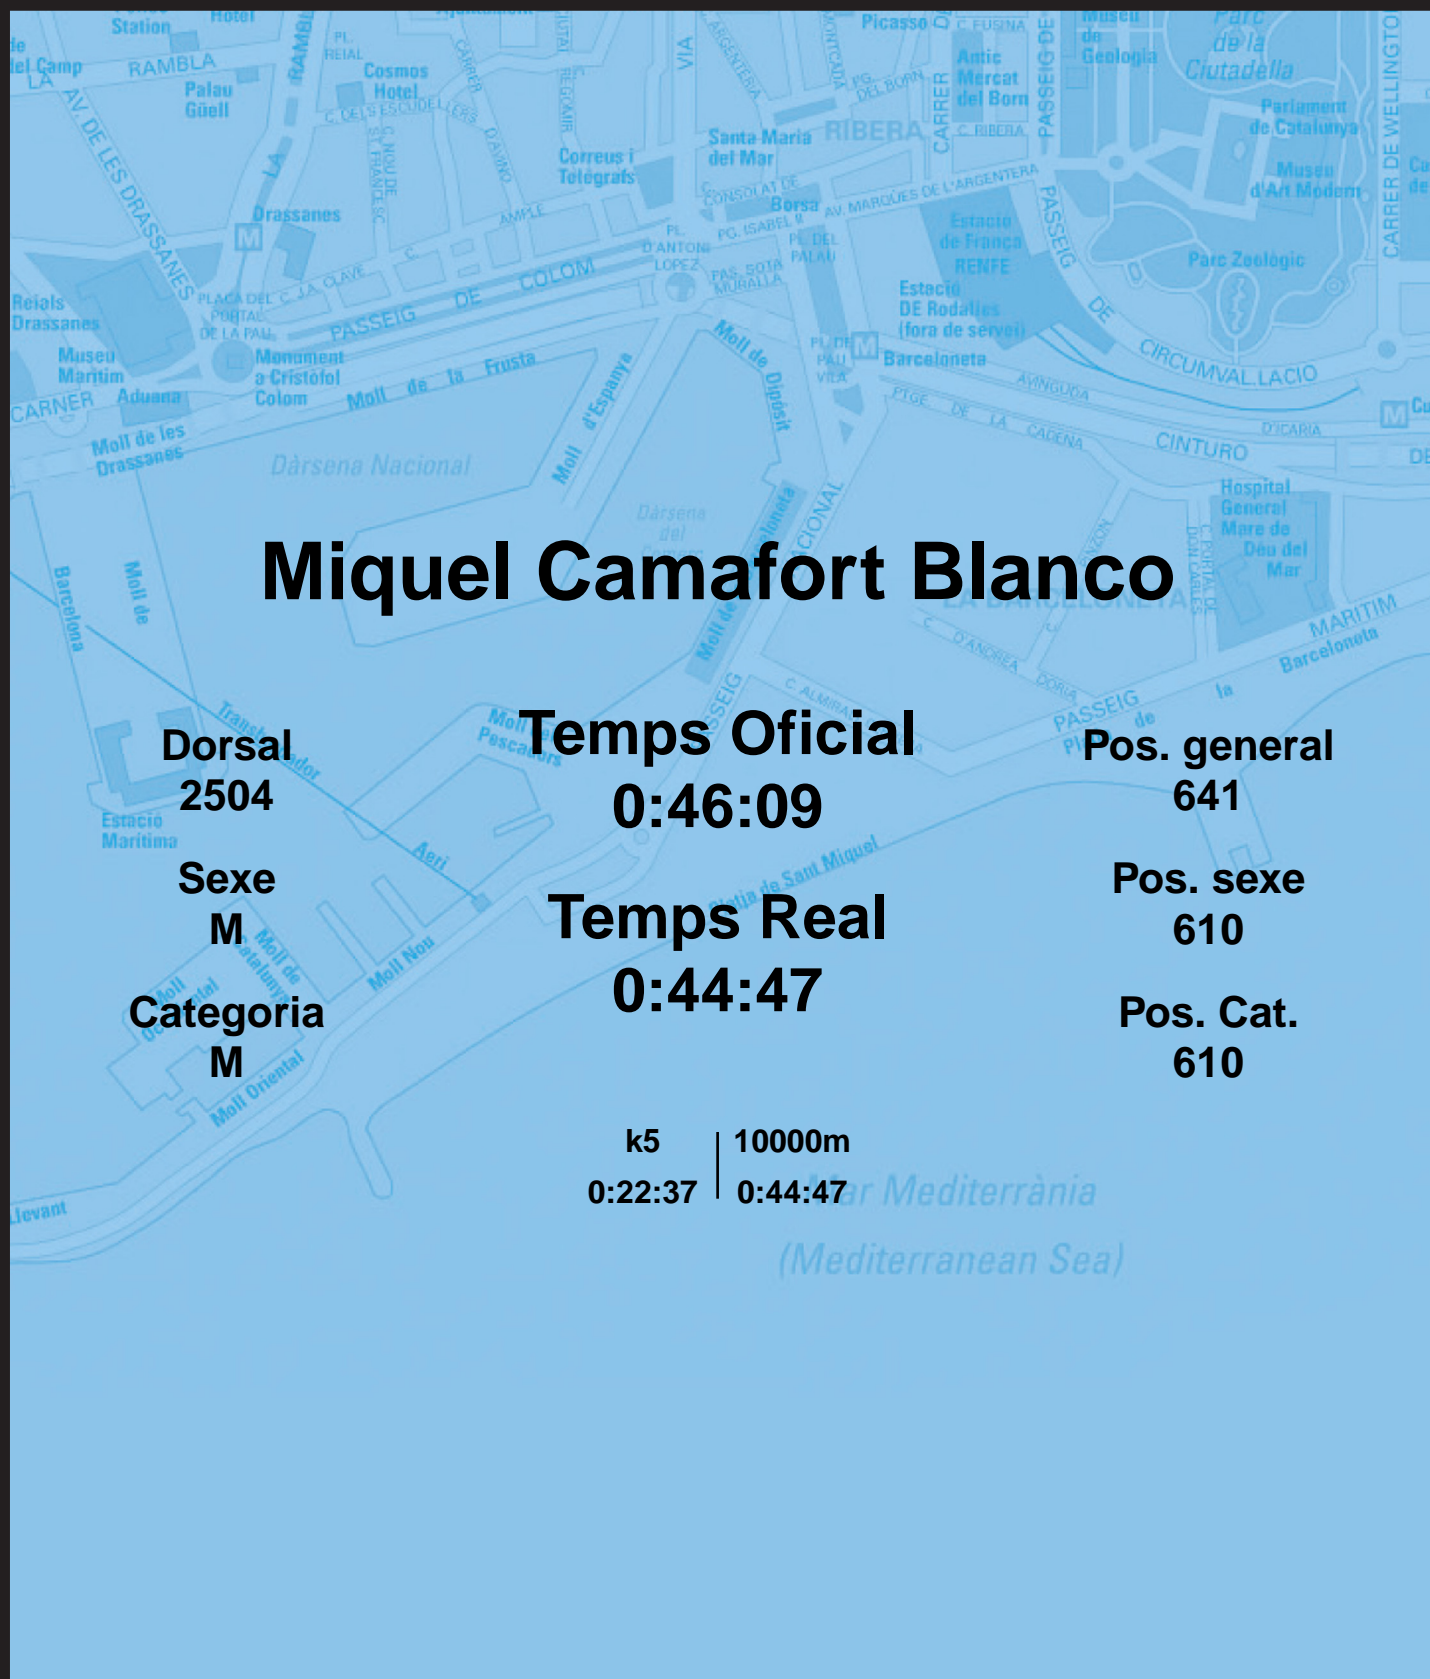

# CORREBARRI

Suma't a la festa

16/10/2016

Ajuntament de  
Barcelona

## Miquel Camafort Blanco

Dorsal  
2504

Sexe  
M

Categoria  
M

Temps Oficial  
0:46:09

Temps Real  
0:44:47

Pos. general  
641

Pos. sexe  
610

Pos. Cat.  
610

k5 | 10000m  
0:22:37 | 0:44:47

Mar Mediterrània  
(Mediterranean Sea)