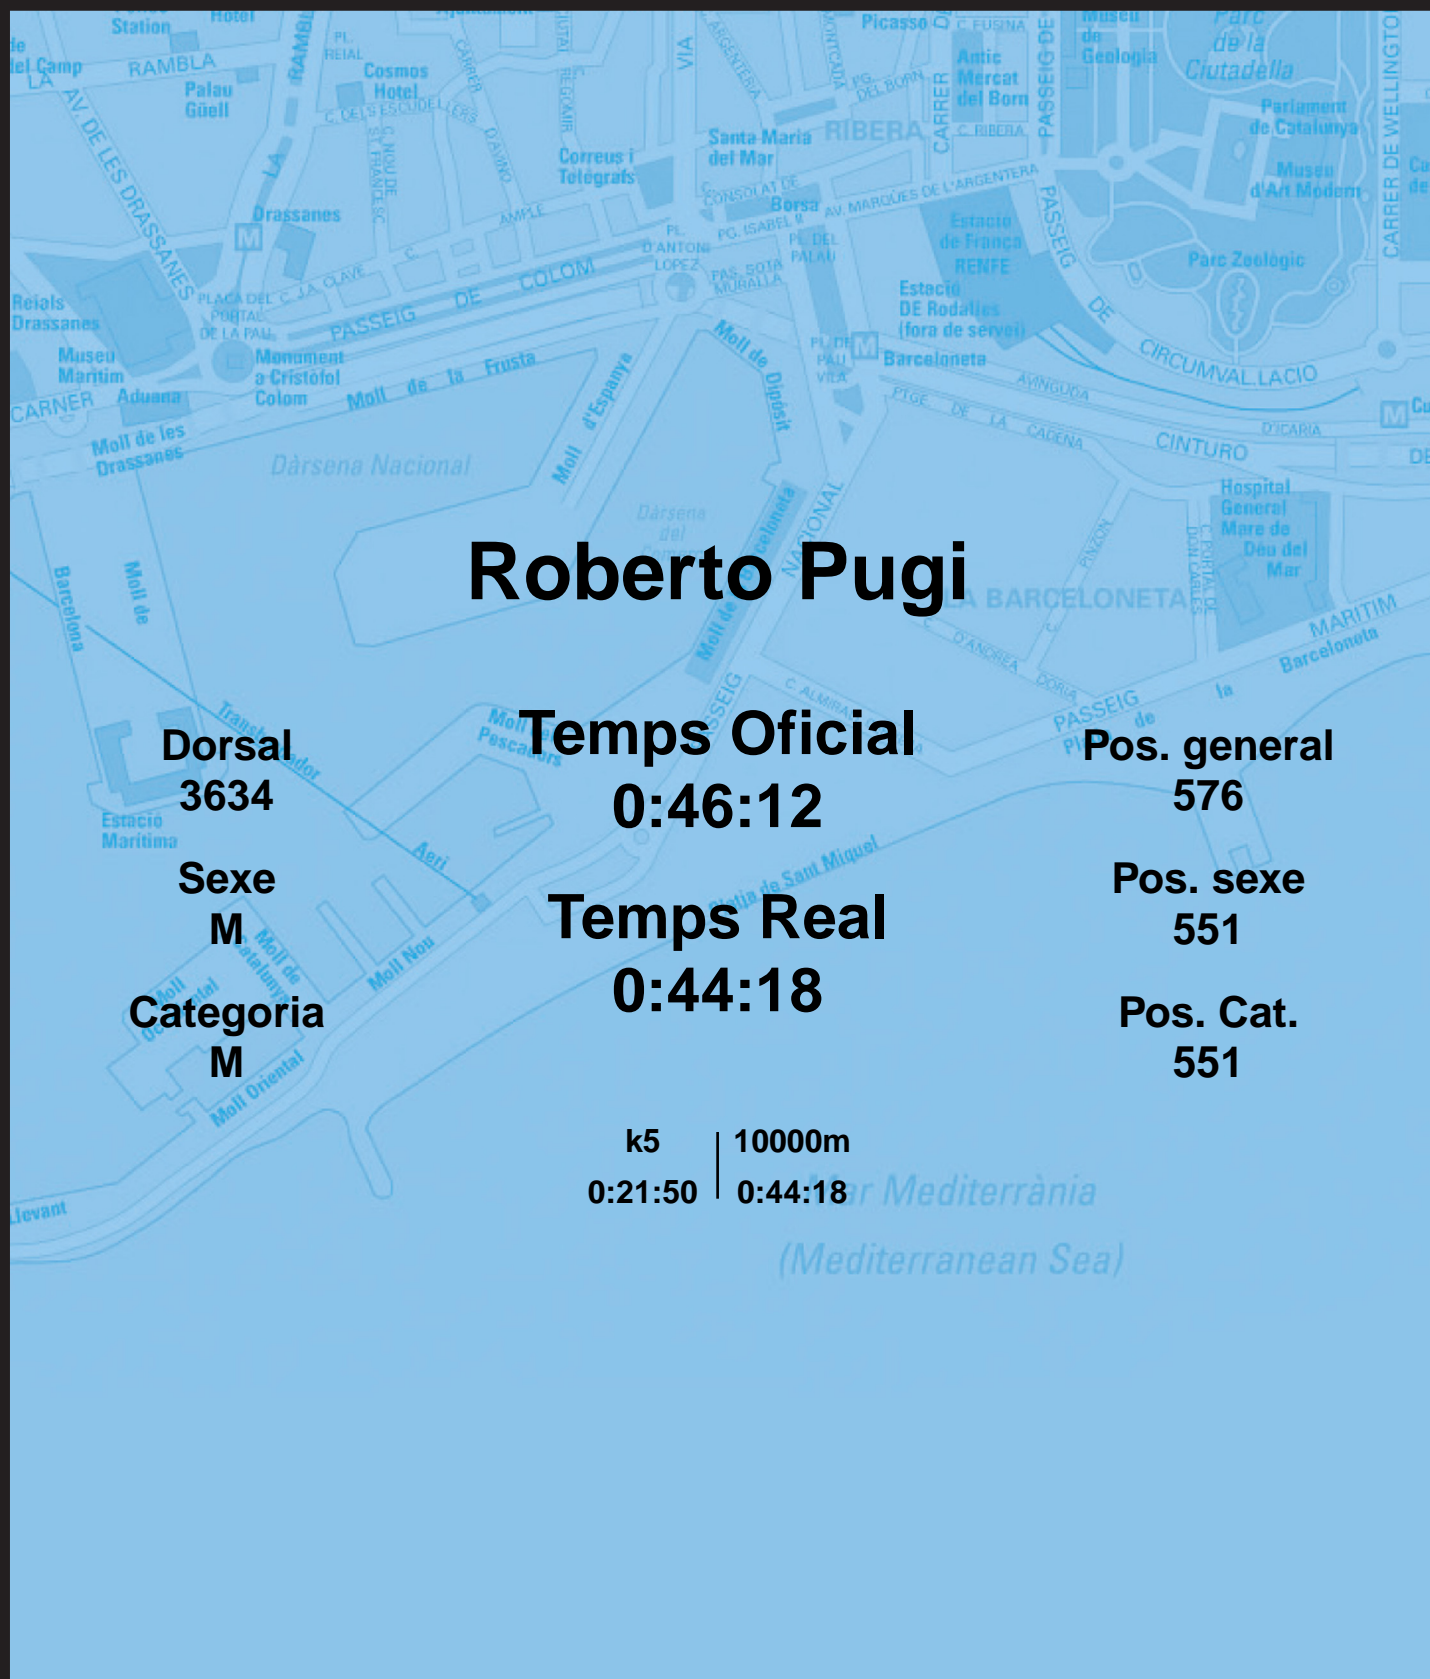

CORREBARRI

Suma't a la festa

16/10/2016

Ajuntament de
Barcelona

Roberto Pugi

Dorsal
3634

Sexe
M

Categoria
M

Temps Oficial
0:46:12

Temps Real
0:44:18

Pos. general
576

Pos. sexe
551

Pos. Cat.
551

k5 | 10000m
0:21:50 | 0:44:18

Mar Mediterrània
(Mediterranean Sea)