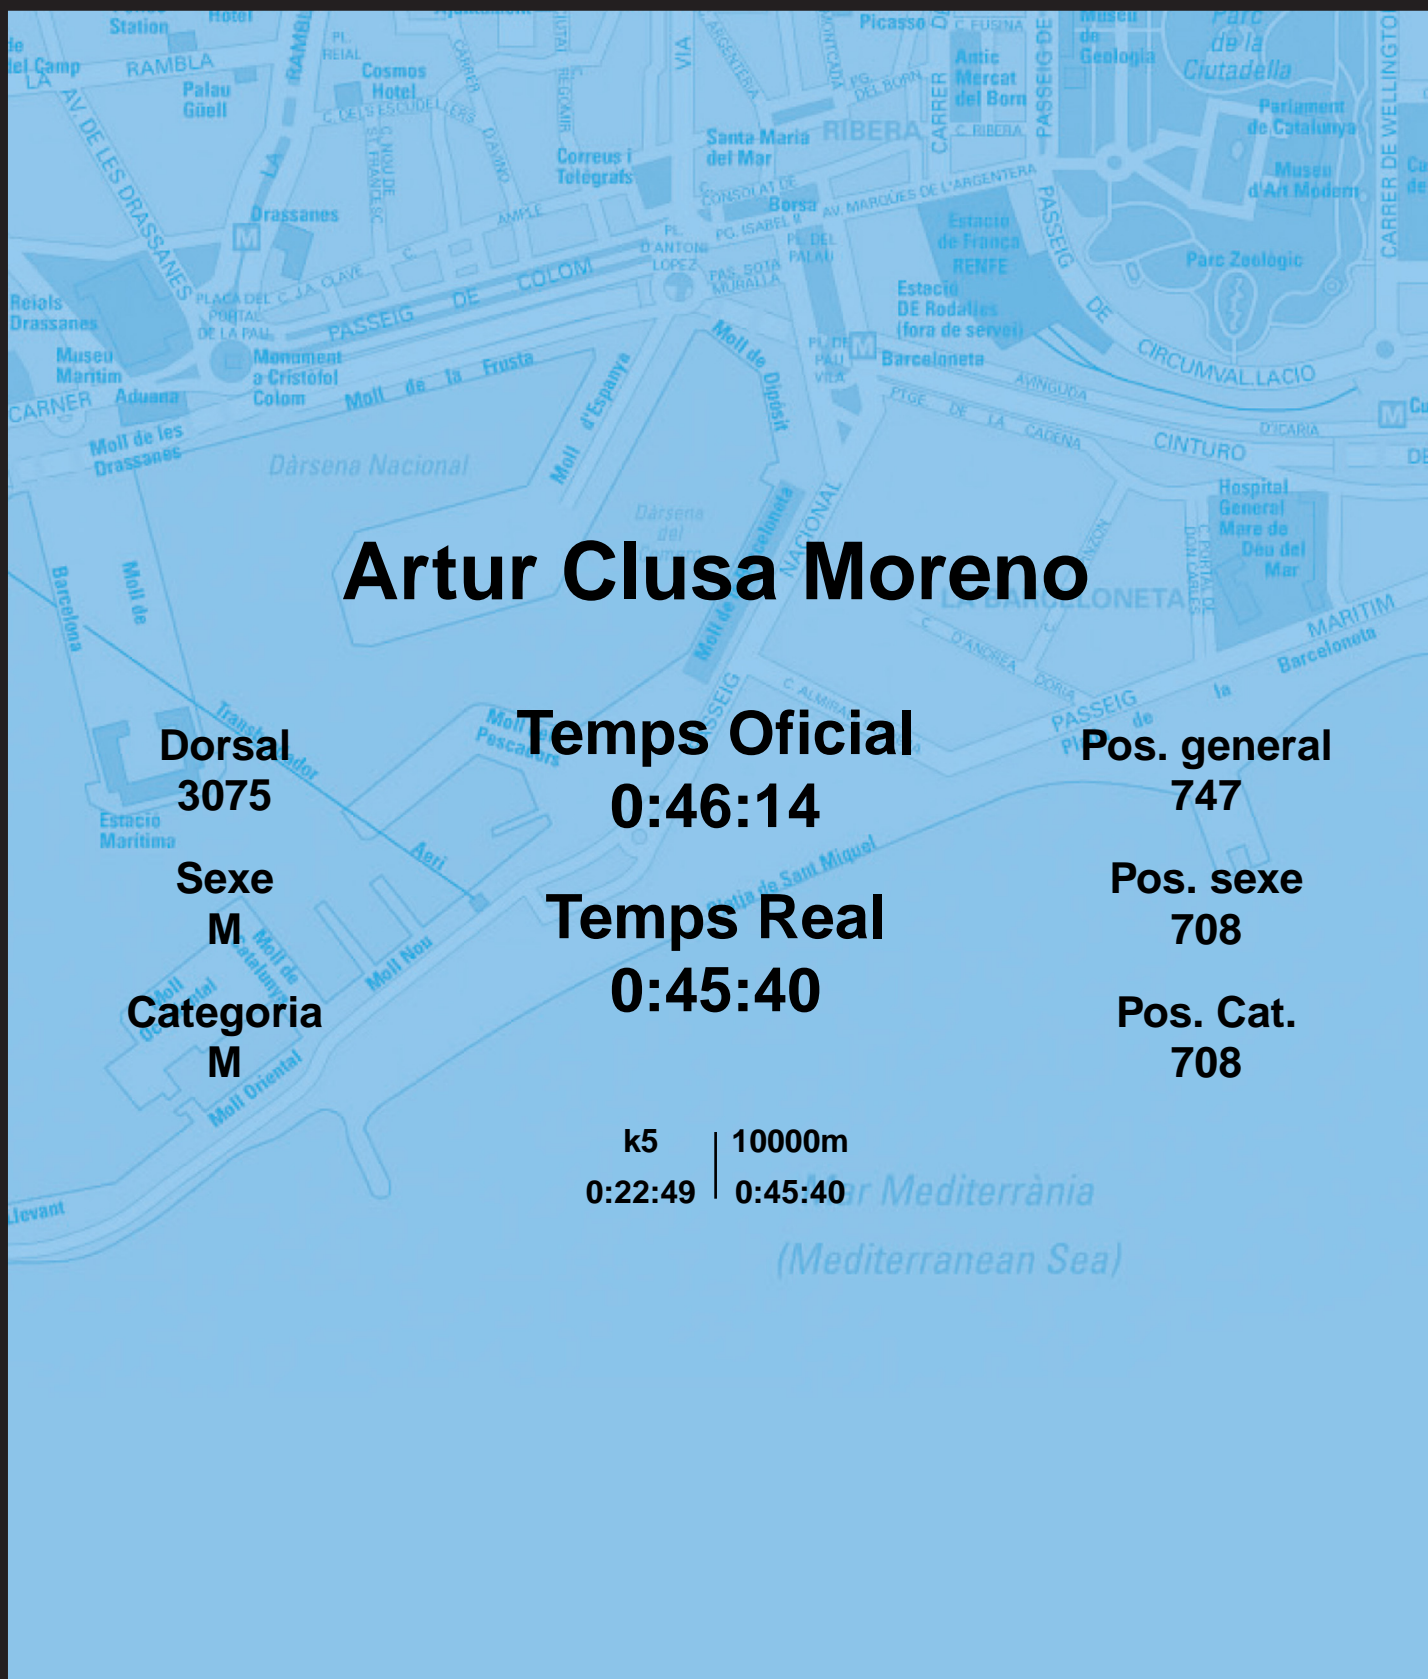

CORREBARRI

Suma't a la festa

16/10/2016

Ajuntament de Barcelona

Artur Clusa Moreno

Dorsal
3075

Sexe
M

Categoria
M

Temps Oficial
0:46:14

Temps Real
0:45:40

Pos. general
747

Pos. sexe
708

Pos. Cat.
708

k5 | 10000m
0:22:49 | 0:45:40

Mar Mediterrània
(Mediterranean Sea)