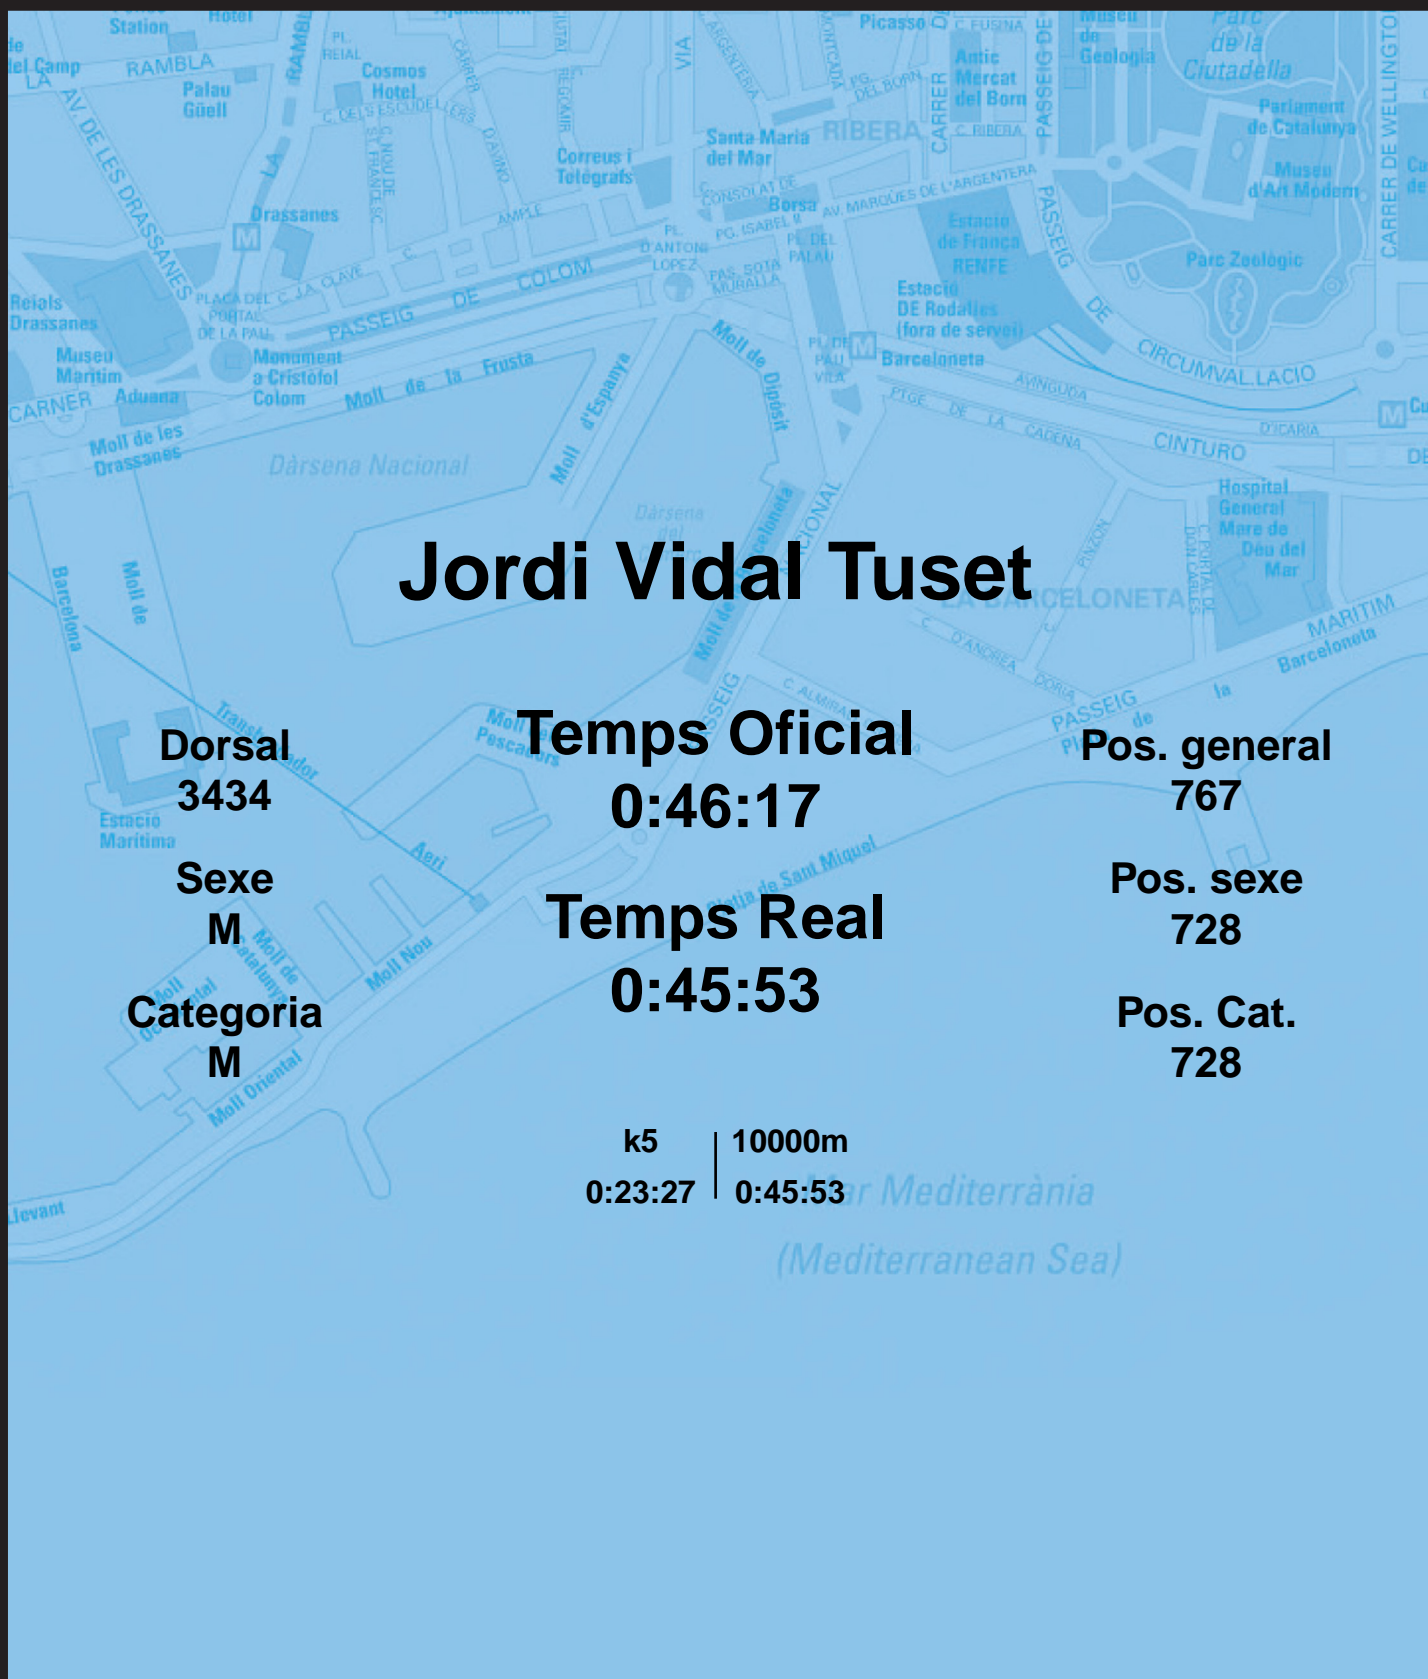

CORREBARRI

Suma't a la festa
16/10/2016

Ajuntament de
Barcelona

Jordi Vidal Tuset

Dorsal
3434

Sexe
M

Categoria
M

Temps Oficial
0:46:17

Temps Real
0:45:53

Pos. general
767

Pos. sexe
728

Pos. Cat.
728

k5 | 10000m
0:23:27 | 0:45:53

Mar Mediterrània
(Mediterranean Sea)