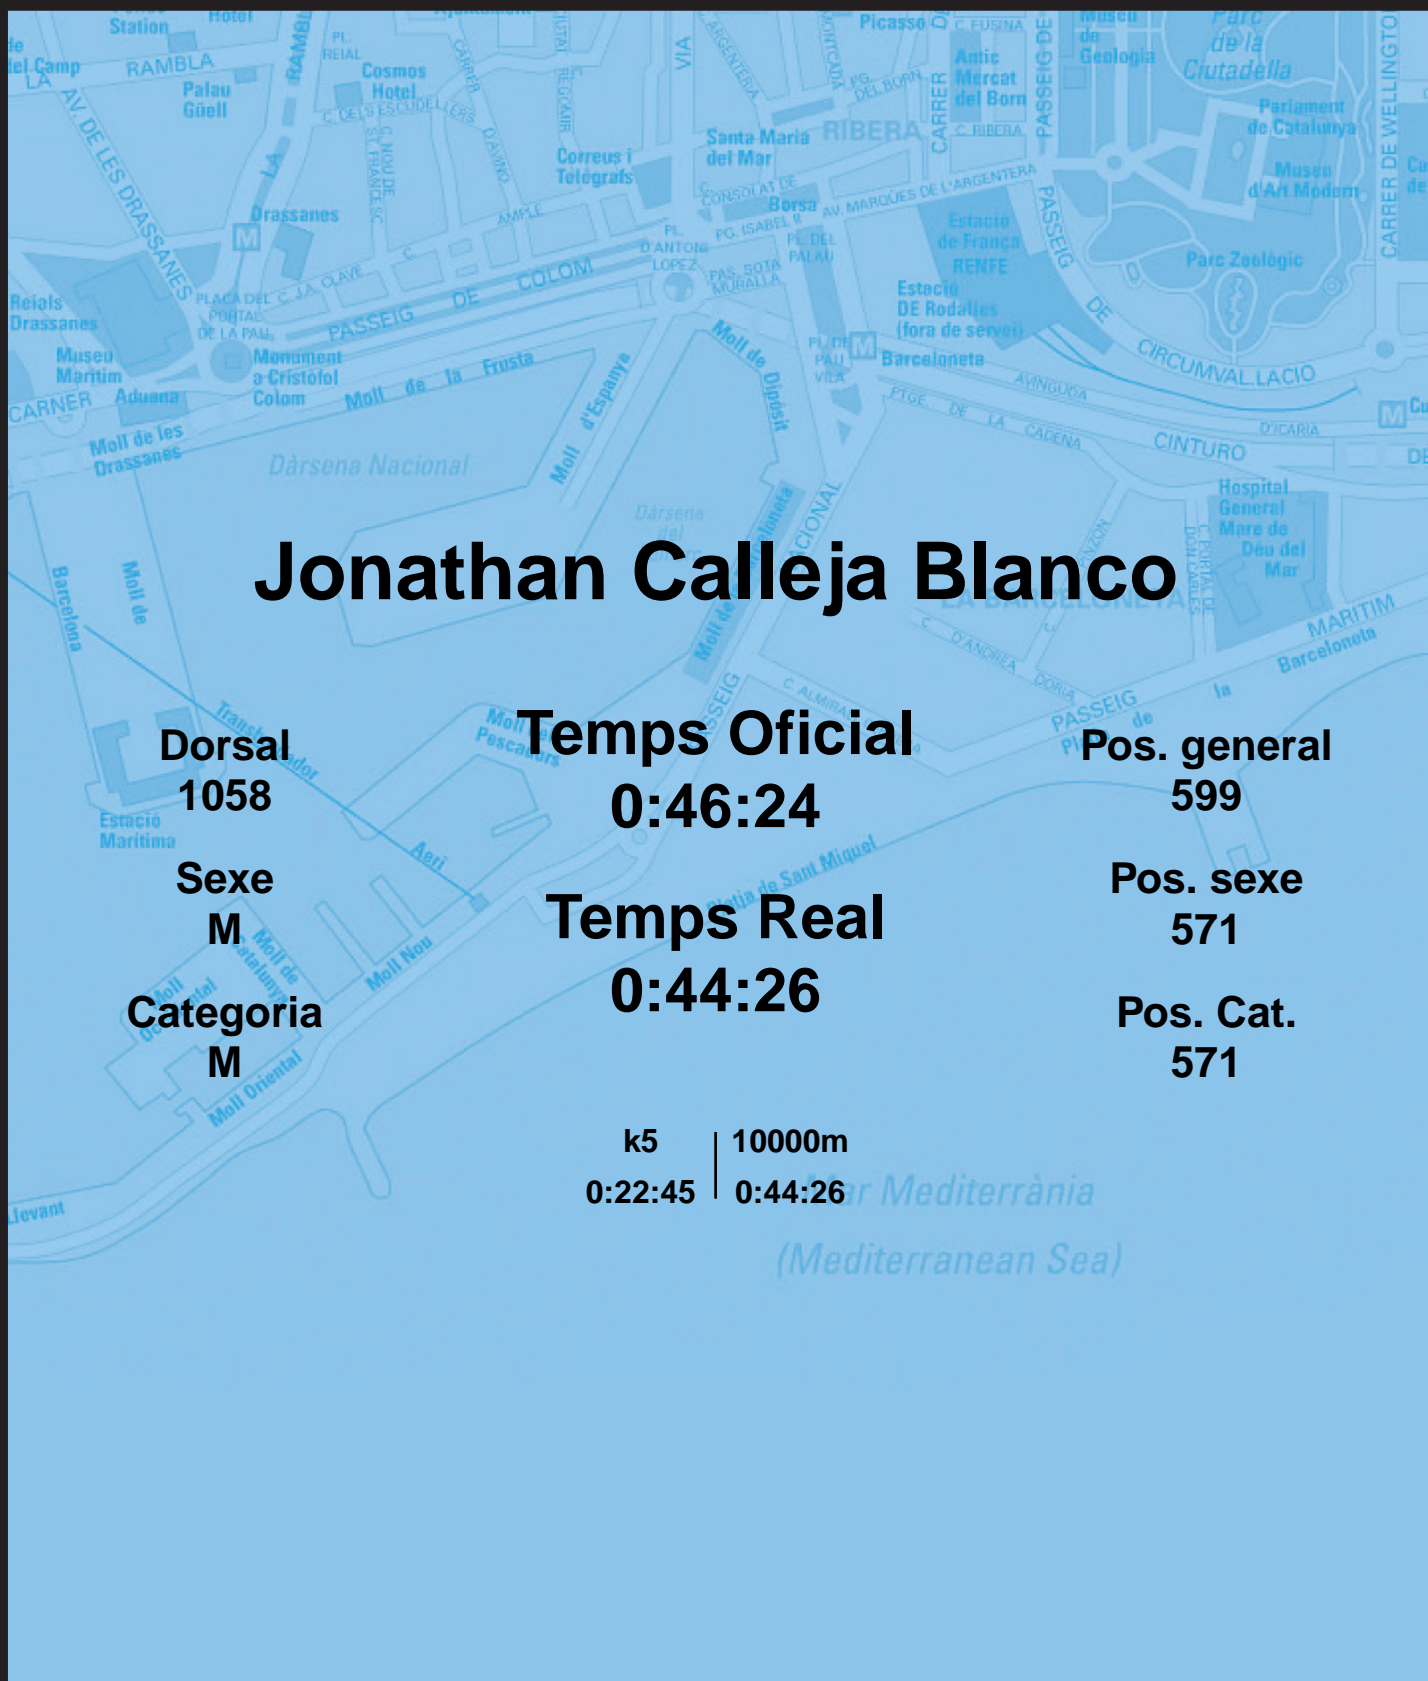

# CORREBARRI

Suma't a la festa

16/10/2016

Ajuntament de Barcelona

## Jonathan Calleja Blanco

Dorsal  
1058

Sexe  
M

Categoria  
M

Temps Oficial  
0:46:24

Temps Real  
0:44:26

k5 | 10000m  
0:22:45 | 0:44:26

Pos. general  
599