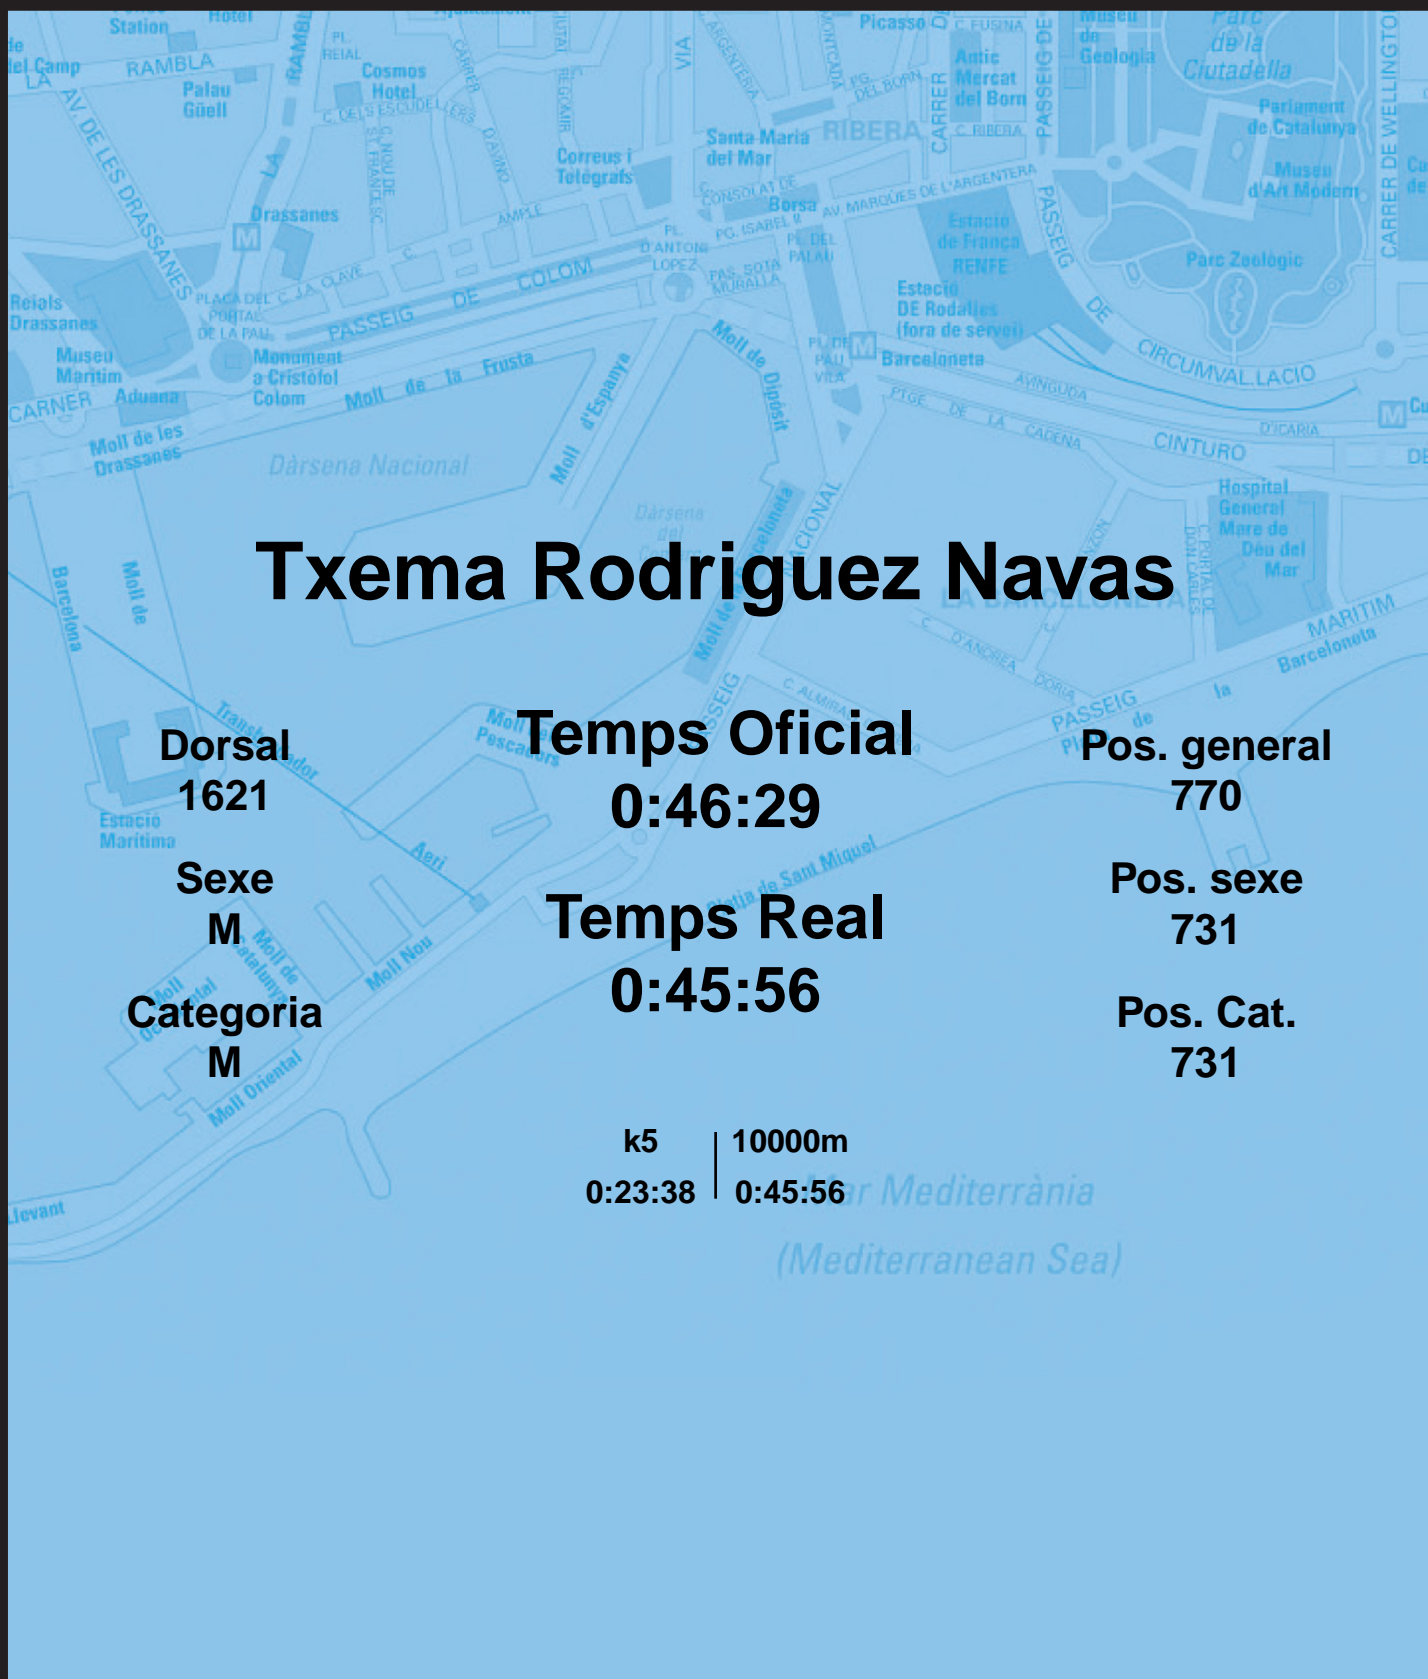

CORREBARRI

Suma't a la festa

16/10/2016

Ajuntament de
Barcelona

Txema Rodríguez Navas

Dorsal
1621

Sexe
M

Categoria
M

Temps Oficial
0:46:29

Temps Real
0:45:56

Pos. general
770

Pos. sexe
731

Pos. Cat.
731

k5 | 10000m
0:23:38 | 0:45:56

Mar Mediterrània
(Mediterranean Sea)