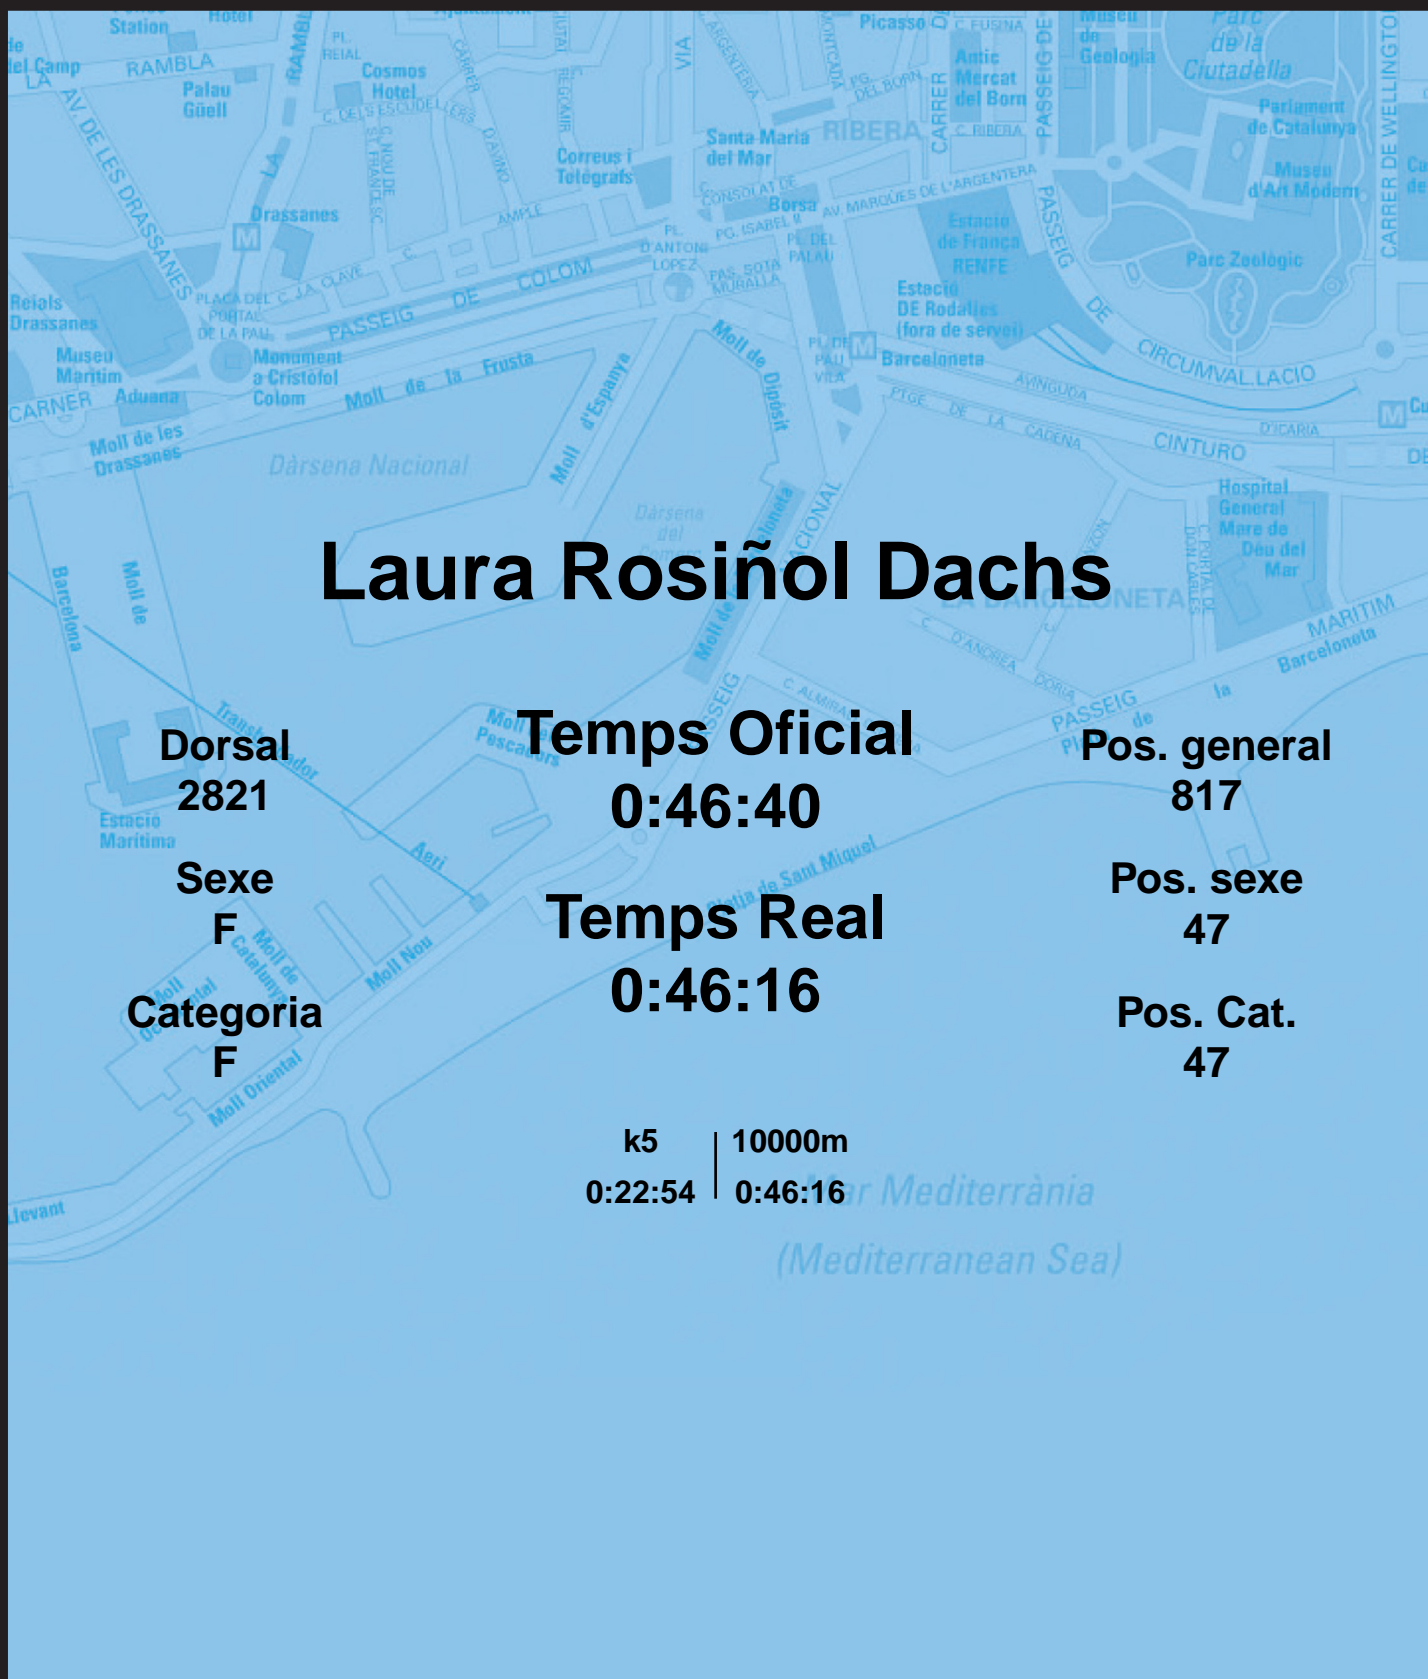

CORREBARRI

Suma't a la festa

16/10/2016

Ajuntament de
Barcelona

Laura Rosiñol Dachs

Dorsal
2821

Sexe
F

Categoria
F

Temps Oficial
0:46:40

Temps Real
0:46:16

k5 | 10000m
0:22:54 | 0:46:16

Pos. general
817

Pos. sexe
47

Pos. Cat.
47