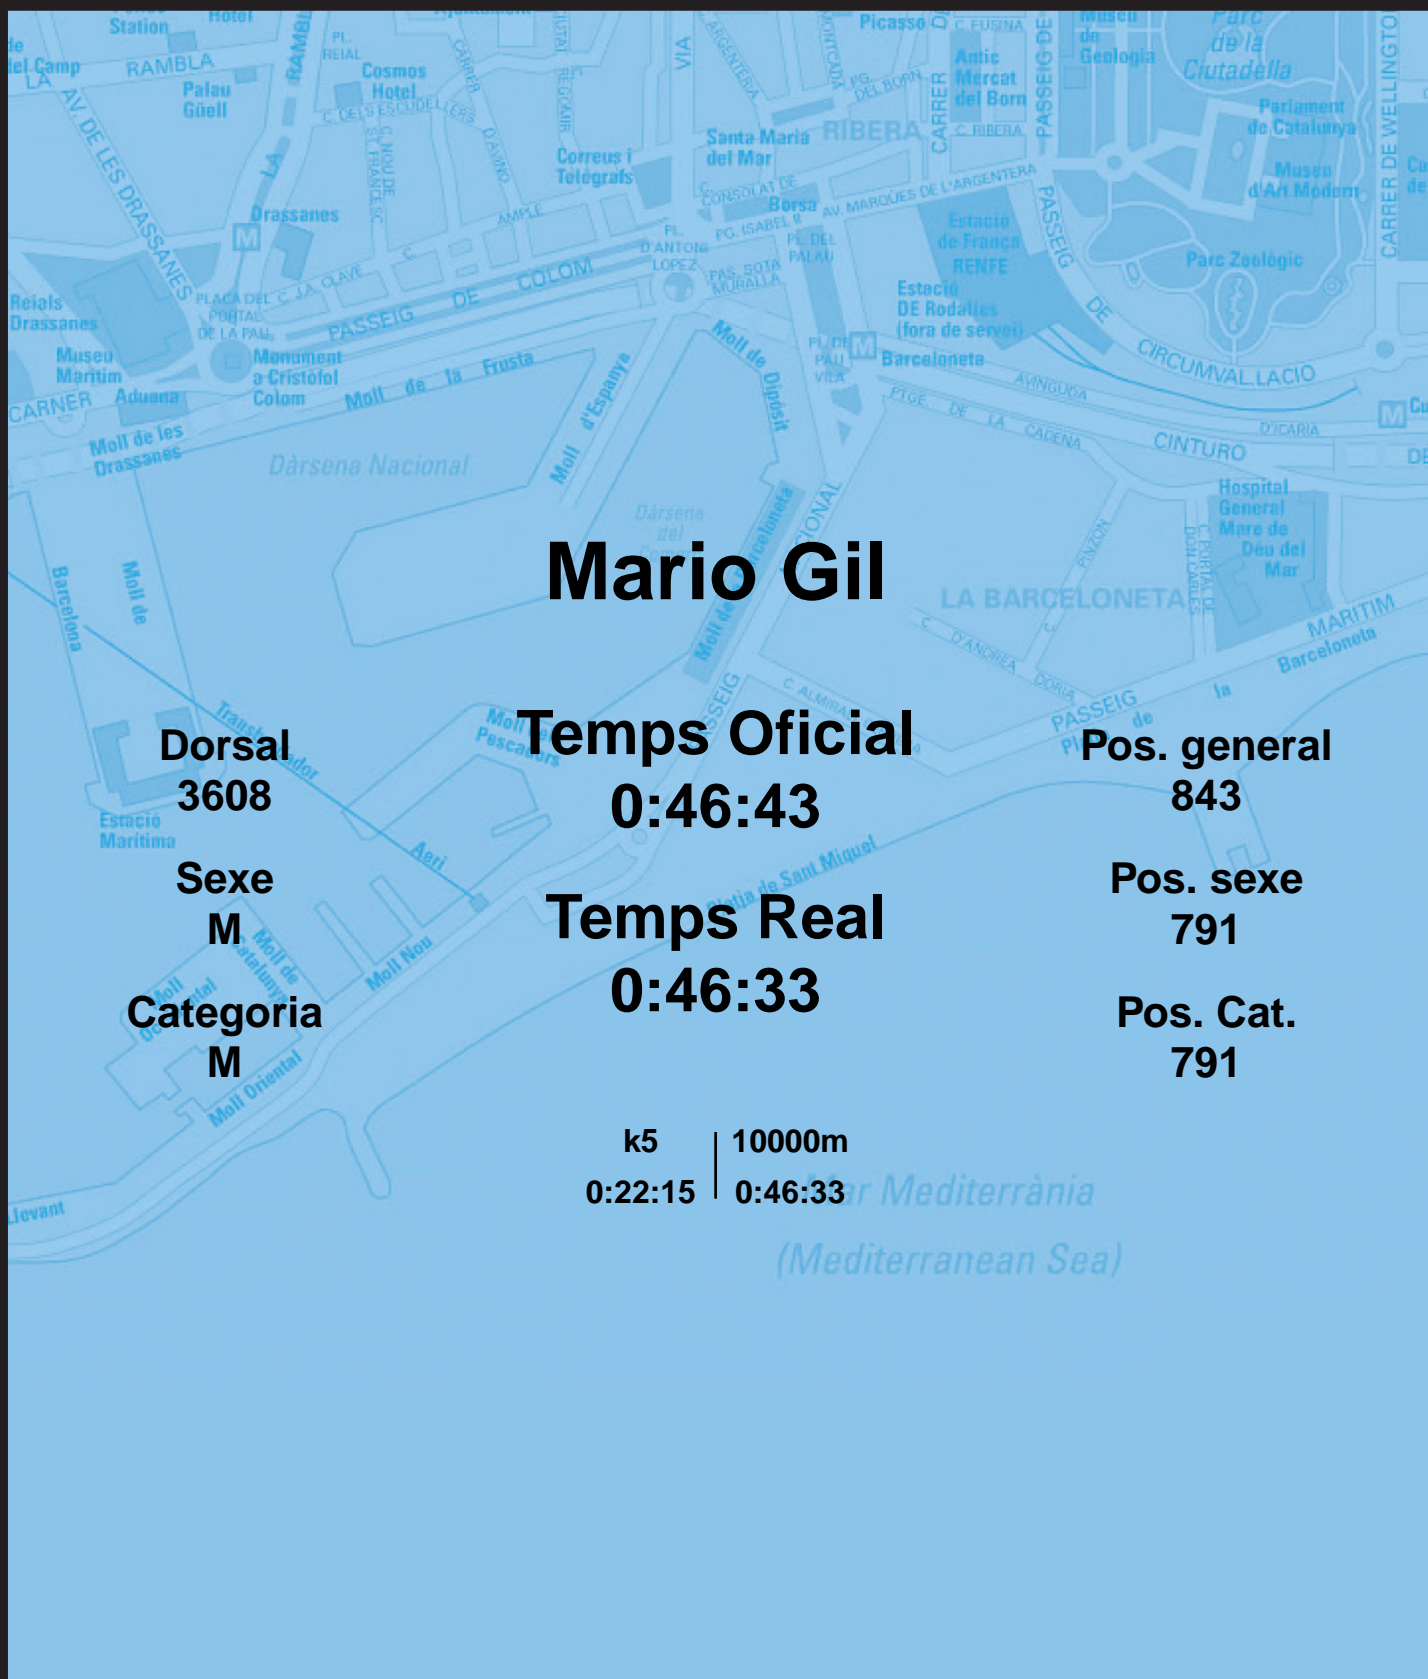

CORREBARRI

Suma't a la festa

16/10/2016

Ajuntament de
Barcelona

Mario Gil

Dorsal
3608

Sexe
M

Categoria
M

Temps Oficial
0:46:43

Temps Real
0:46:33

Pos. general
843

Pos. sexe
791

Pos. Cat.
791

k5 | 10000m
0:22:15 | 0:46:33

Mar Mediterrània
(Mediterranean Sea)