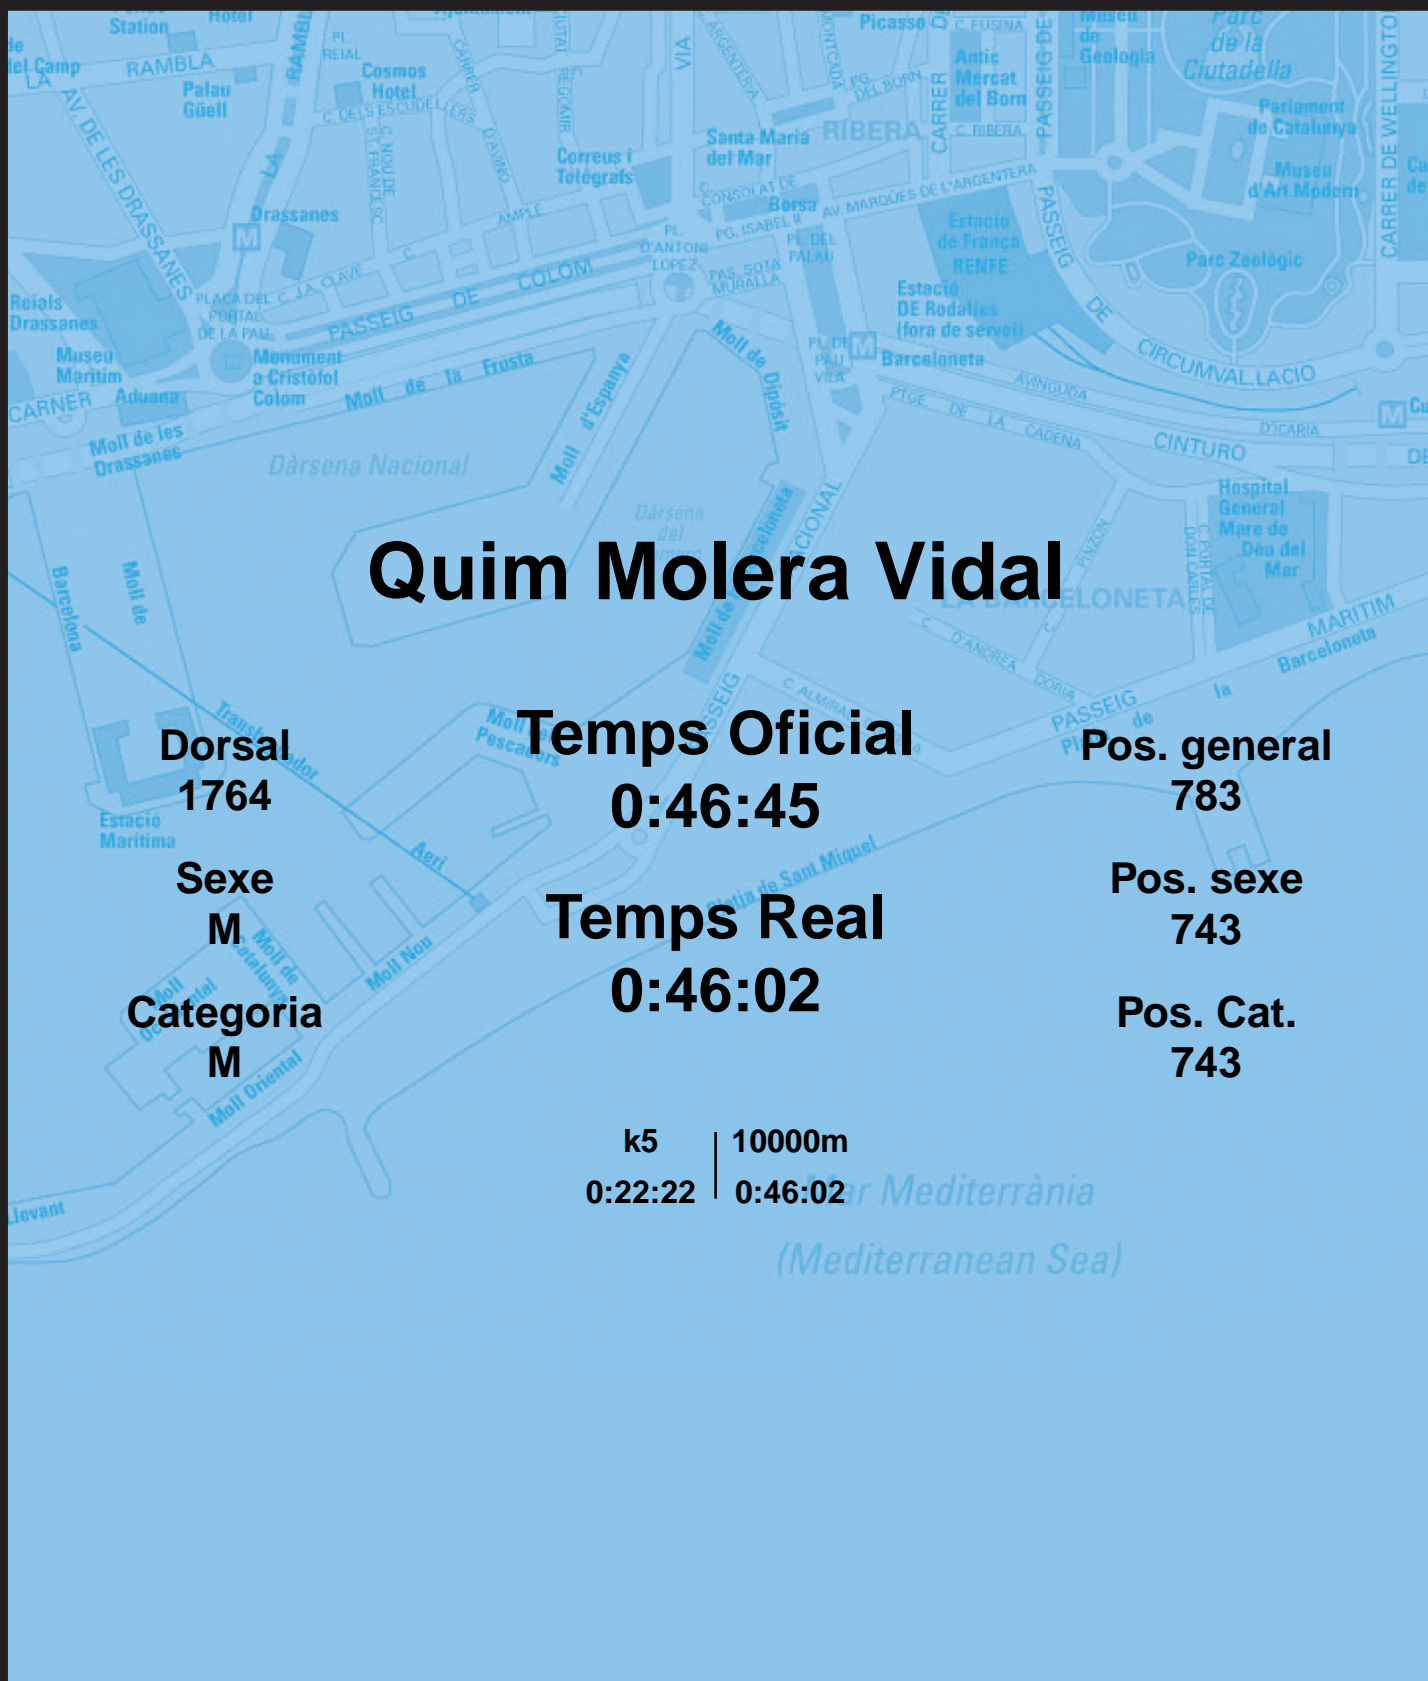

# CORREBARRI

Suma't a la festa

16/10/2016

Ajuntament de Barcelona

## Quim Molera Vidal

Dorsal  
1764

Sexe  
M

Categoria  
M

Temps Oficial  
0:46:45

Temps Real  
0:46:02

Pos. general  
783

Pos. sexe  
743

Pos. Cat.  
743

k5 | 10000m  
0:22:22 | 0:46:02

Mar Mediterrània  
(Mediterranean Sea)