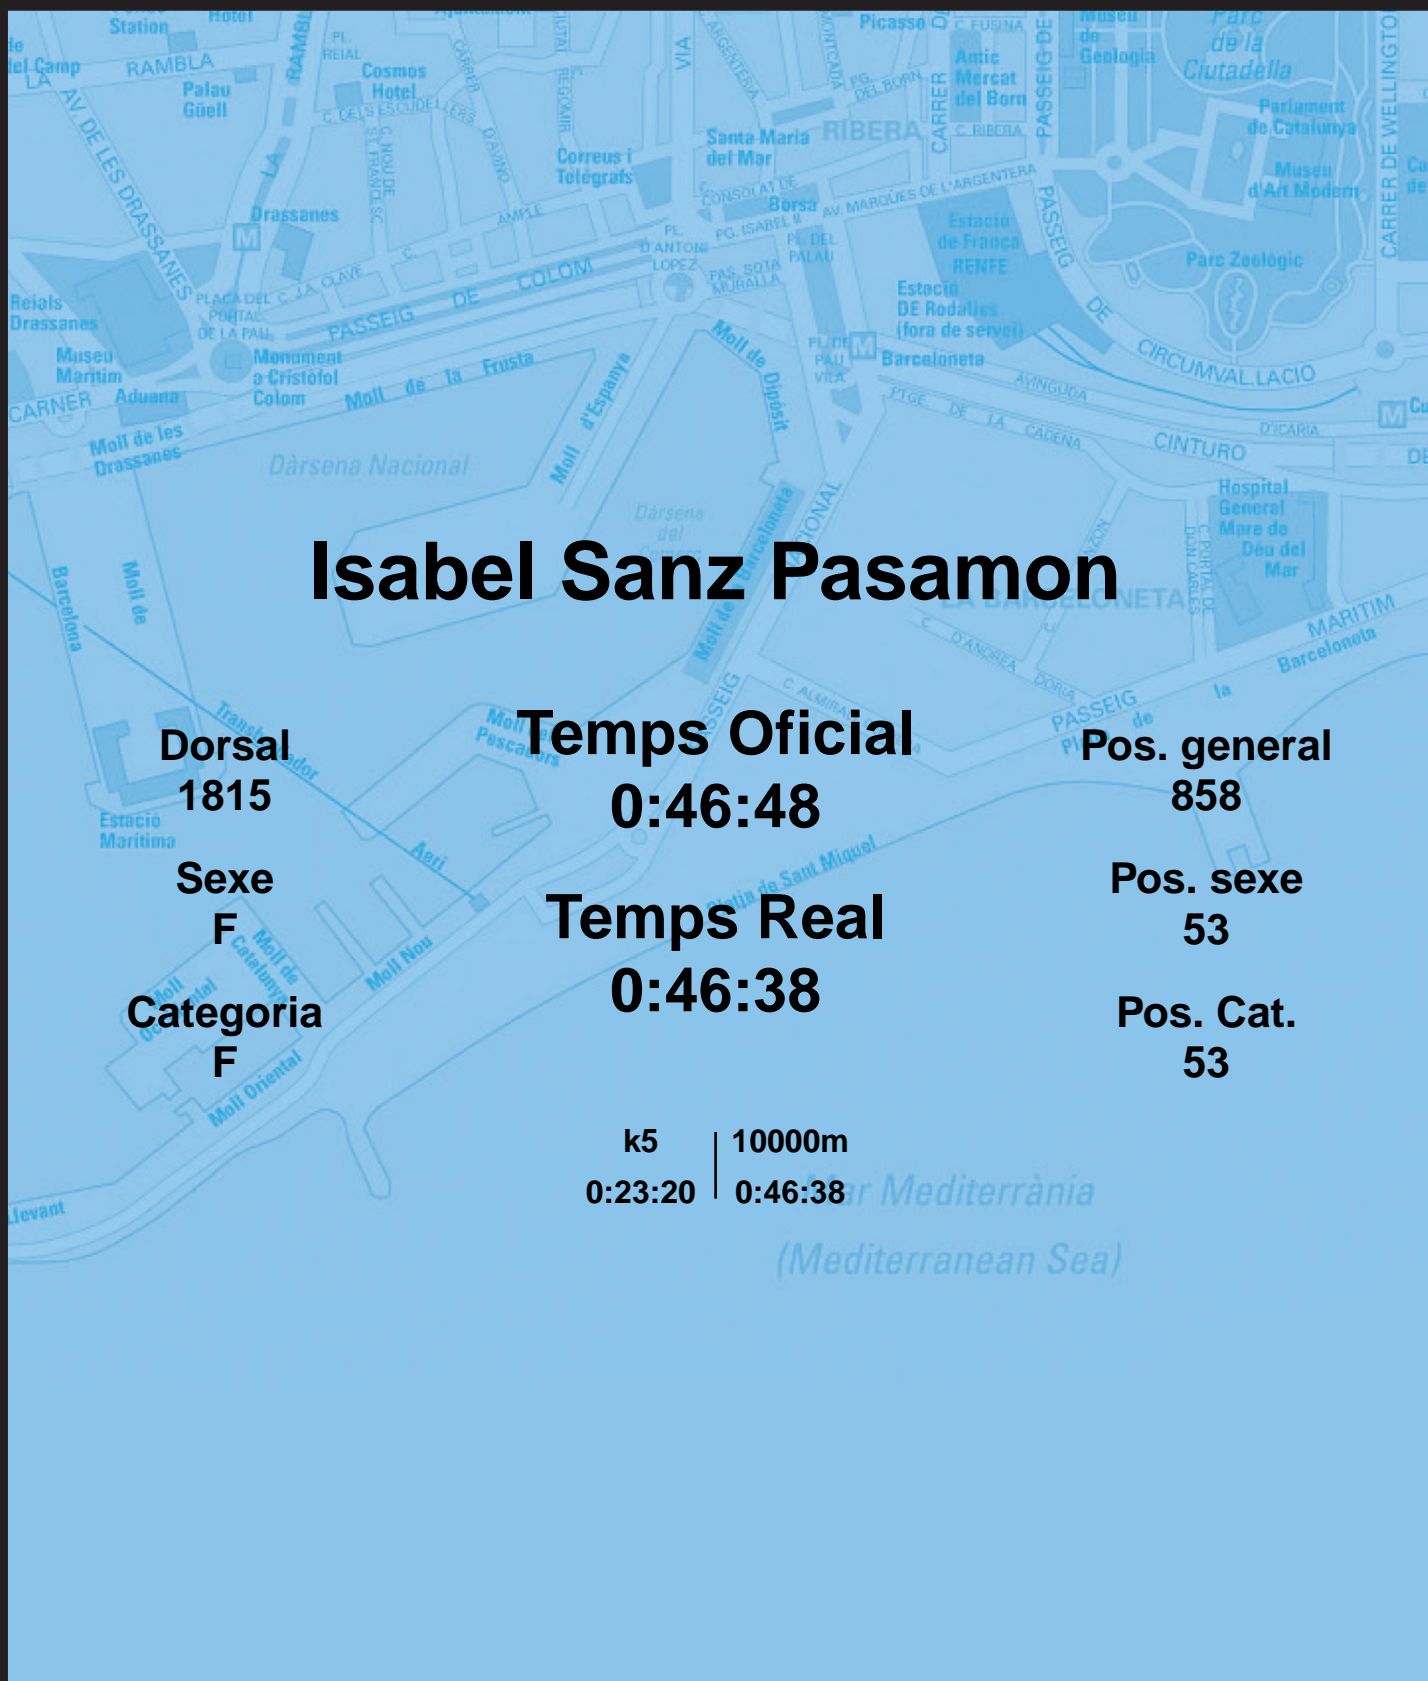

CORREBARRI

Suma't a la festa

16/10/2016

Ajuntament de Barcelona

Isabel Sanz Pasamon

Dorsal
1815

Sexe
F

Categoria
F

Temps Oficial
0:46:48

Temps Real
0:46:38

Pos. general
858

Pos. sexe
53

Pos. Cat.
53

k5 | 10000m
0:23:20 | 0:46:38

Mar Mediterrània
(Mediterranean Sea)