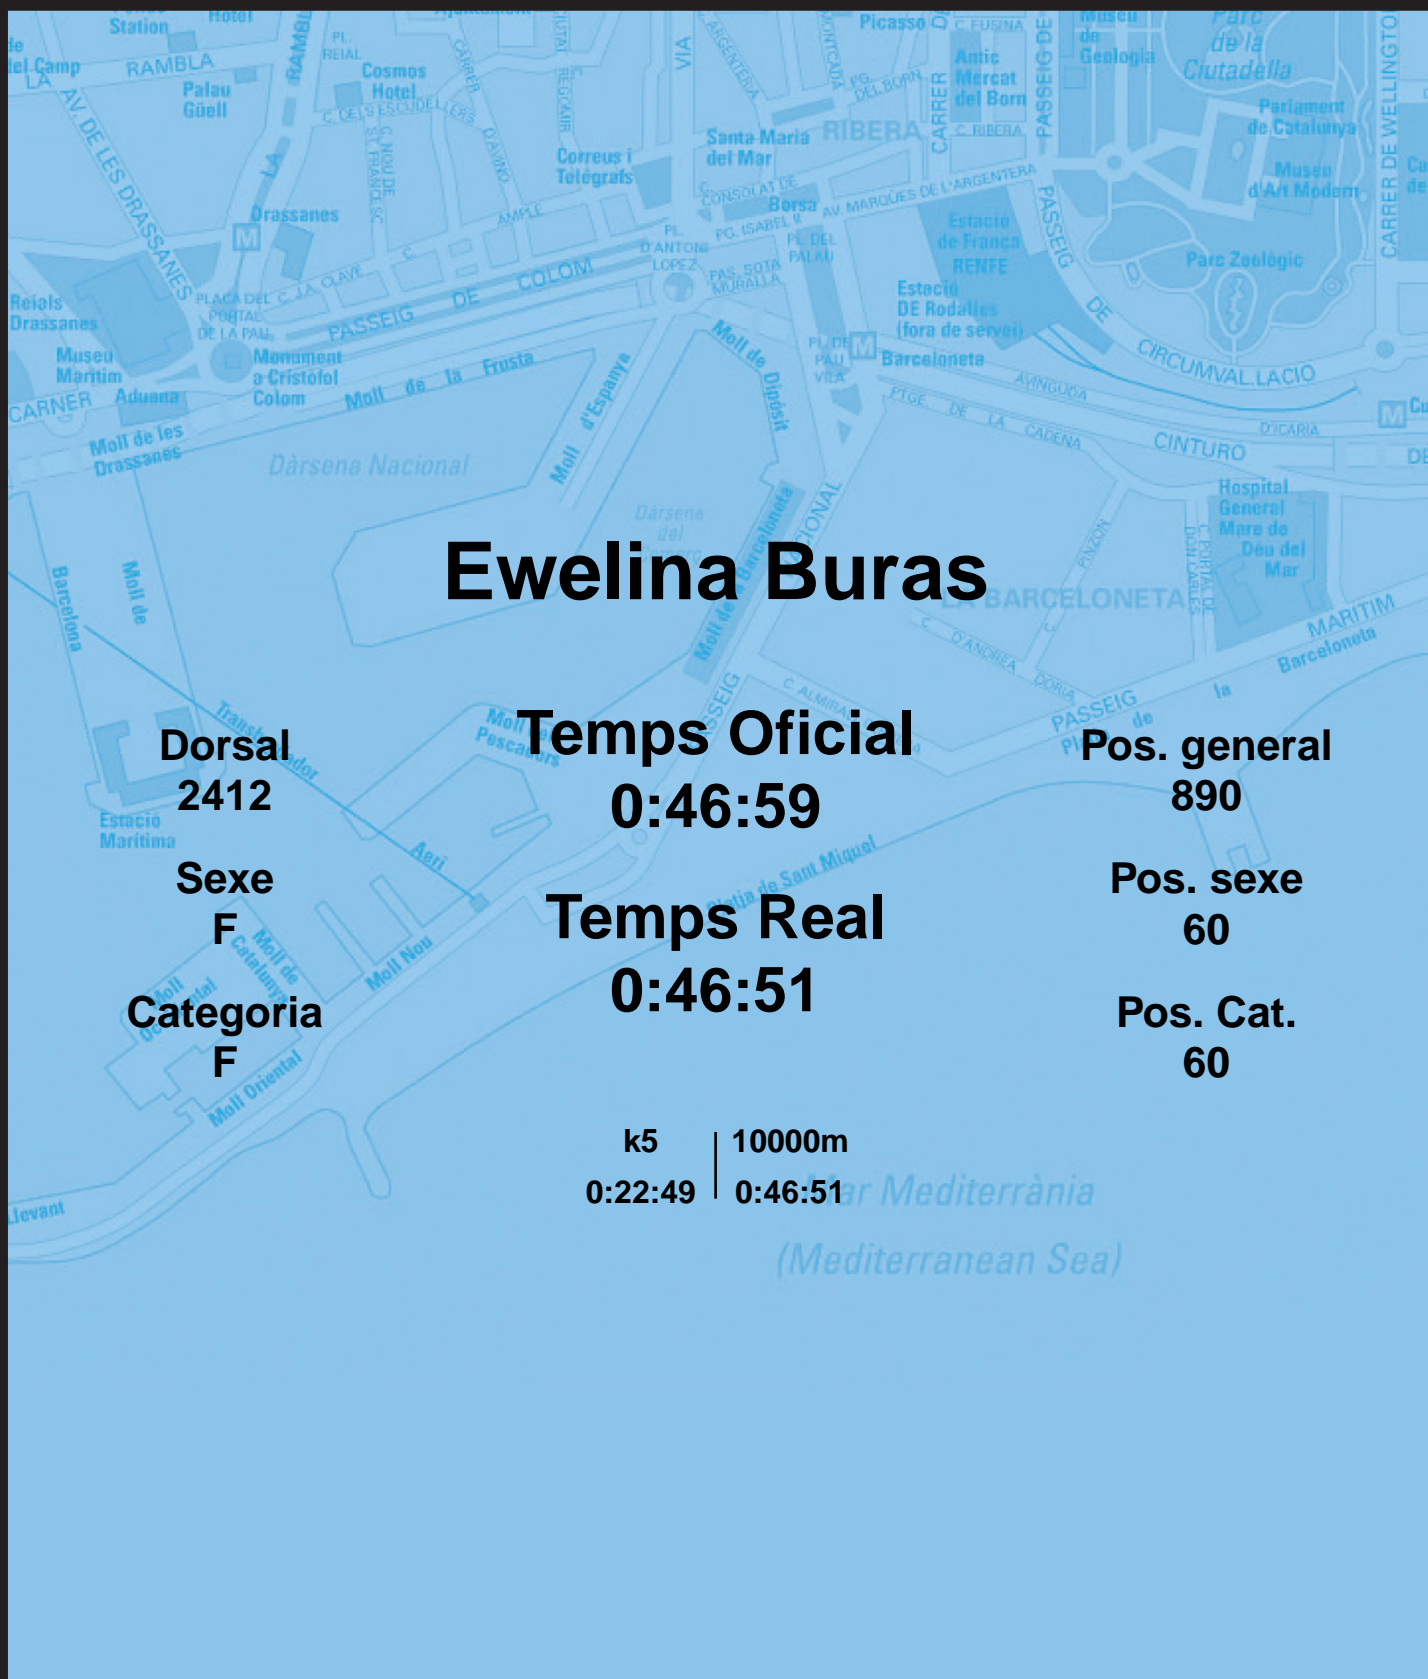

CORREBARRI

Suma't a la festa

16/10/2016

Ajuntament de
Barcelona

Ewelina Buras

Dorsal
2412

Sexe
F

Categoria
F

Temps Oficial
0:46:59

Temps Real
0:46:51

k5 | 10000m
0:22:49 | 0:46:51

Pos. general
890

Pos. sexe
60

Pos. Cat.
60