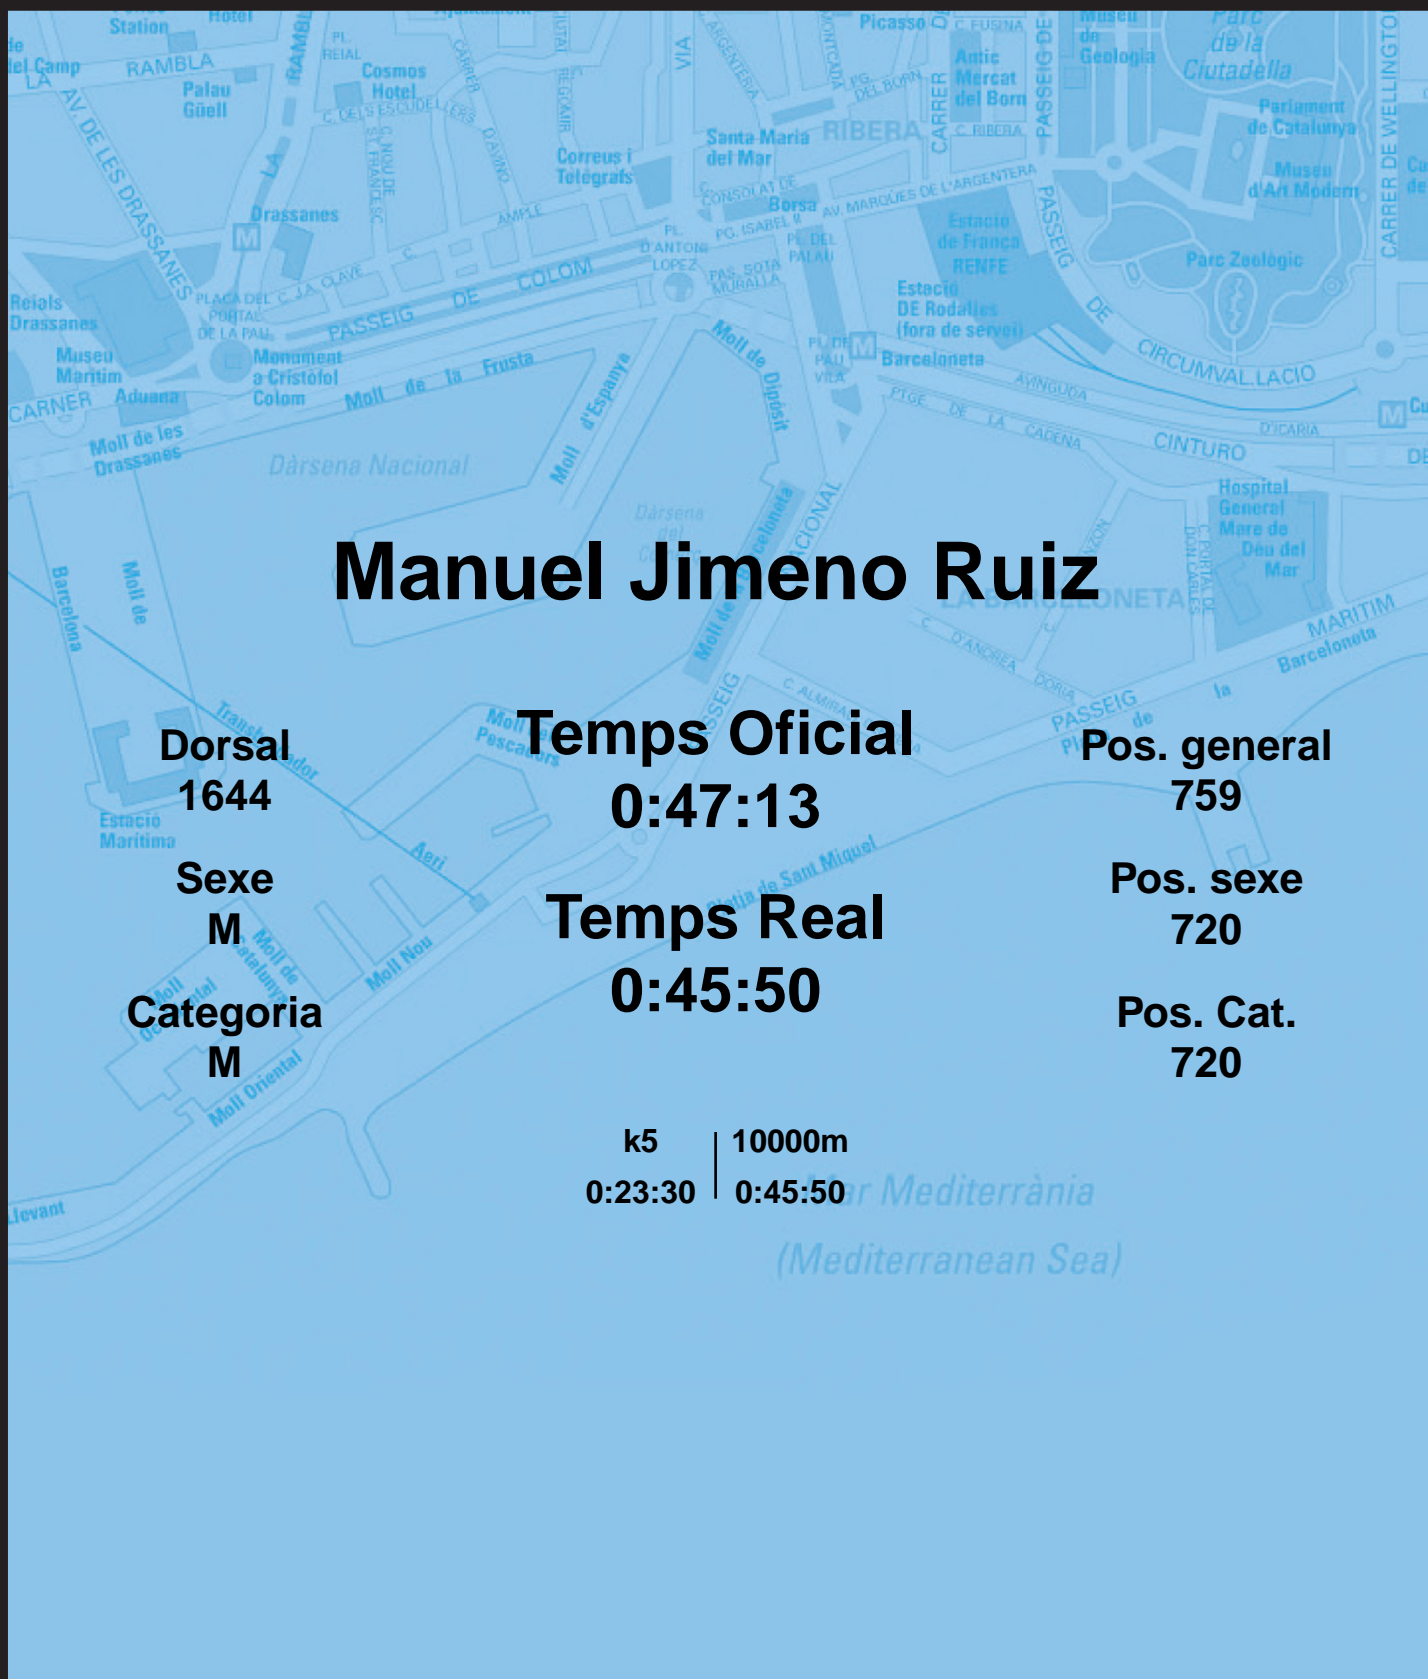

CORREBARRI

Suma't a la festa

16/10/2016

Ajuntament de Barcelona

Manuel Jimeno Ruiz

Dorsal
1644

Sexe
M

Categoria
M

Temps Oficial
0:47:13

Temps Real
0:45:50

Pos. general
759

Pos. sexe
720

Pos. Cat.
720

k5 | 10000m
0:23:30 | 0:45:50

Mar Mediterrània
(Mediterranean Sea)