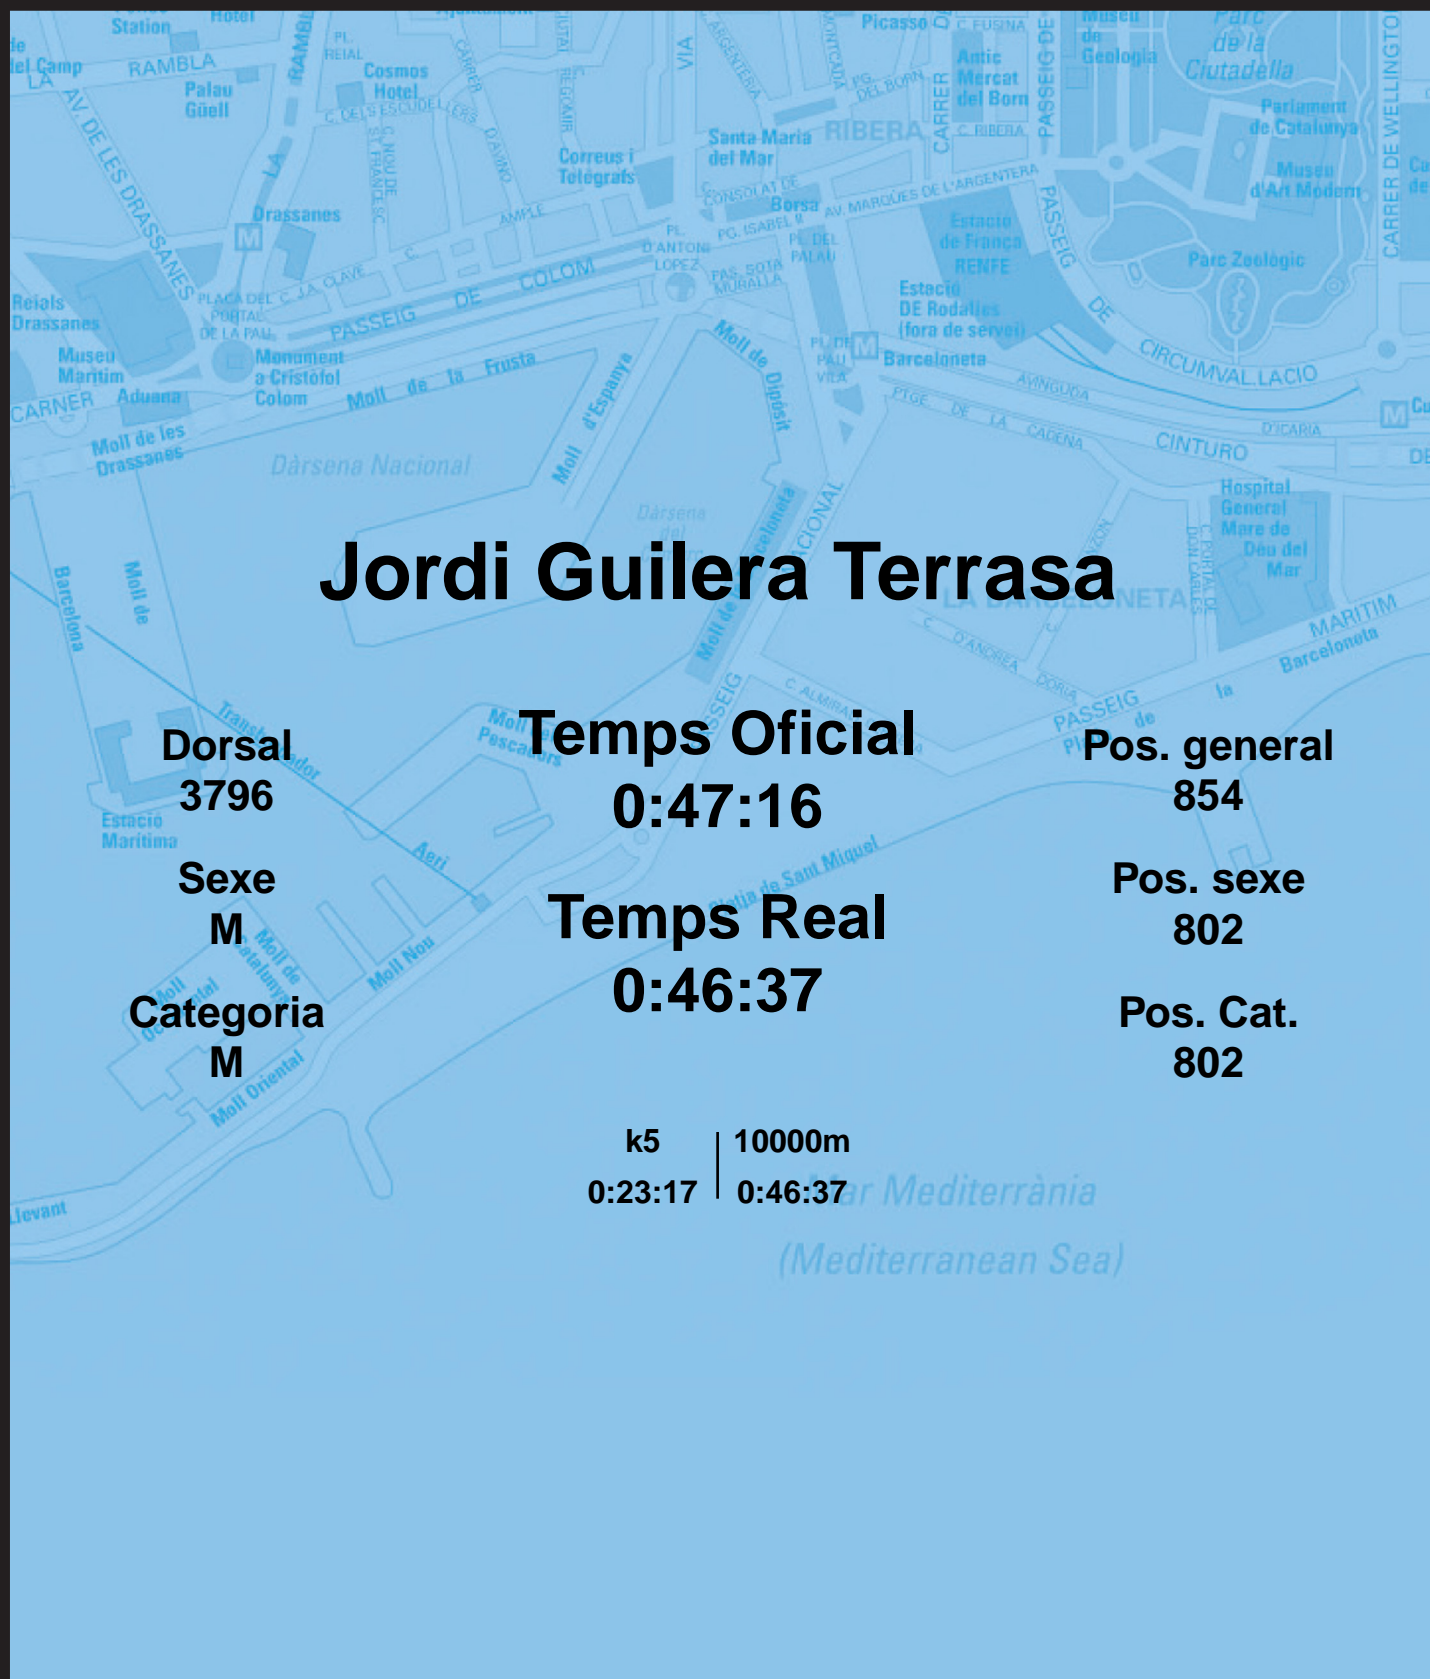

CORREBARRI

Suma't a la festa

16/10/2016

Ajuntament de
Barcelona

Jordi Guilera Terrasa

Dorsal
3796

Sexe
M

Categoria
M

Temps Oficial
0:47:16

Temps Real
0:46:37

Pos. general
854

Pos. sexe
802

Pos. Cat.
802

k5 | 10000m
0:23:17 | 0:46:37

Mar Mediterrània
(Mediterranean Sea)