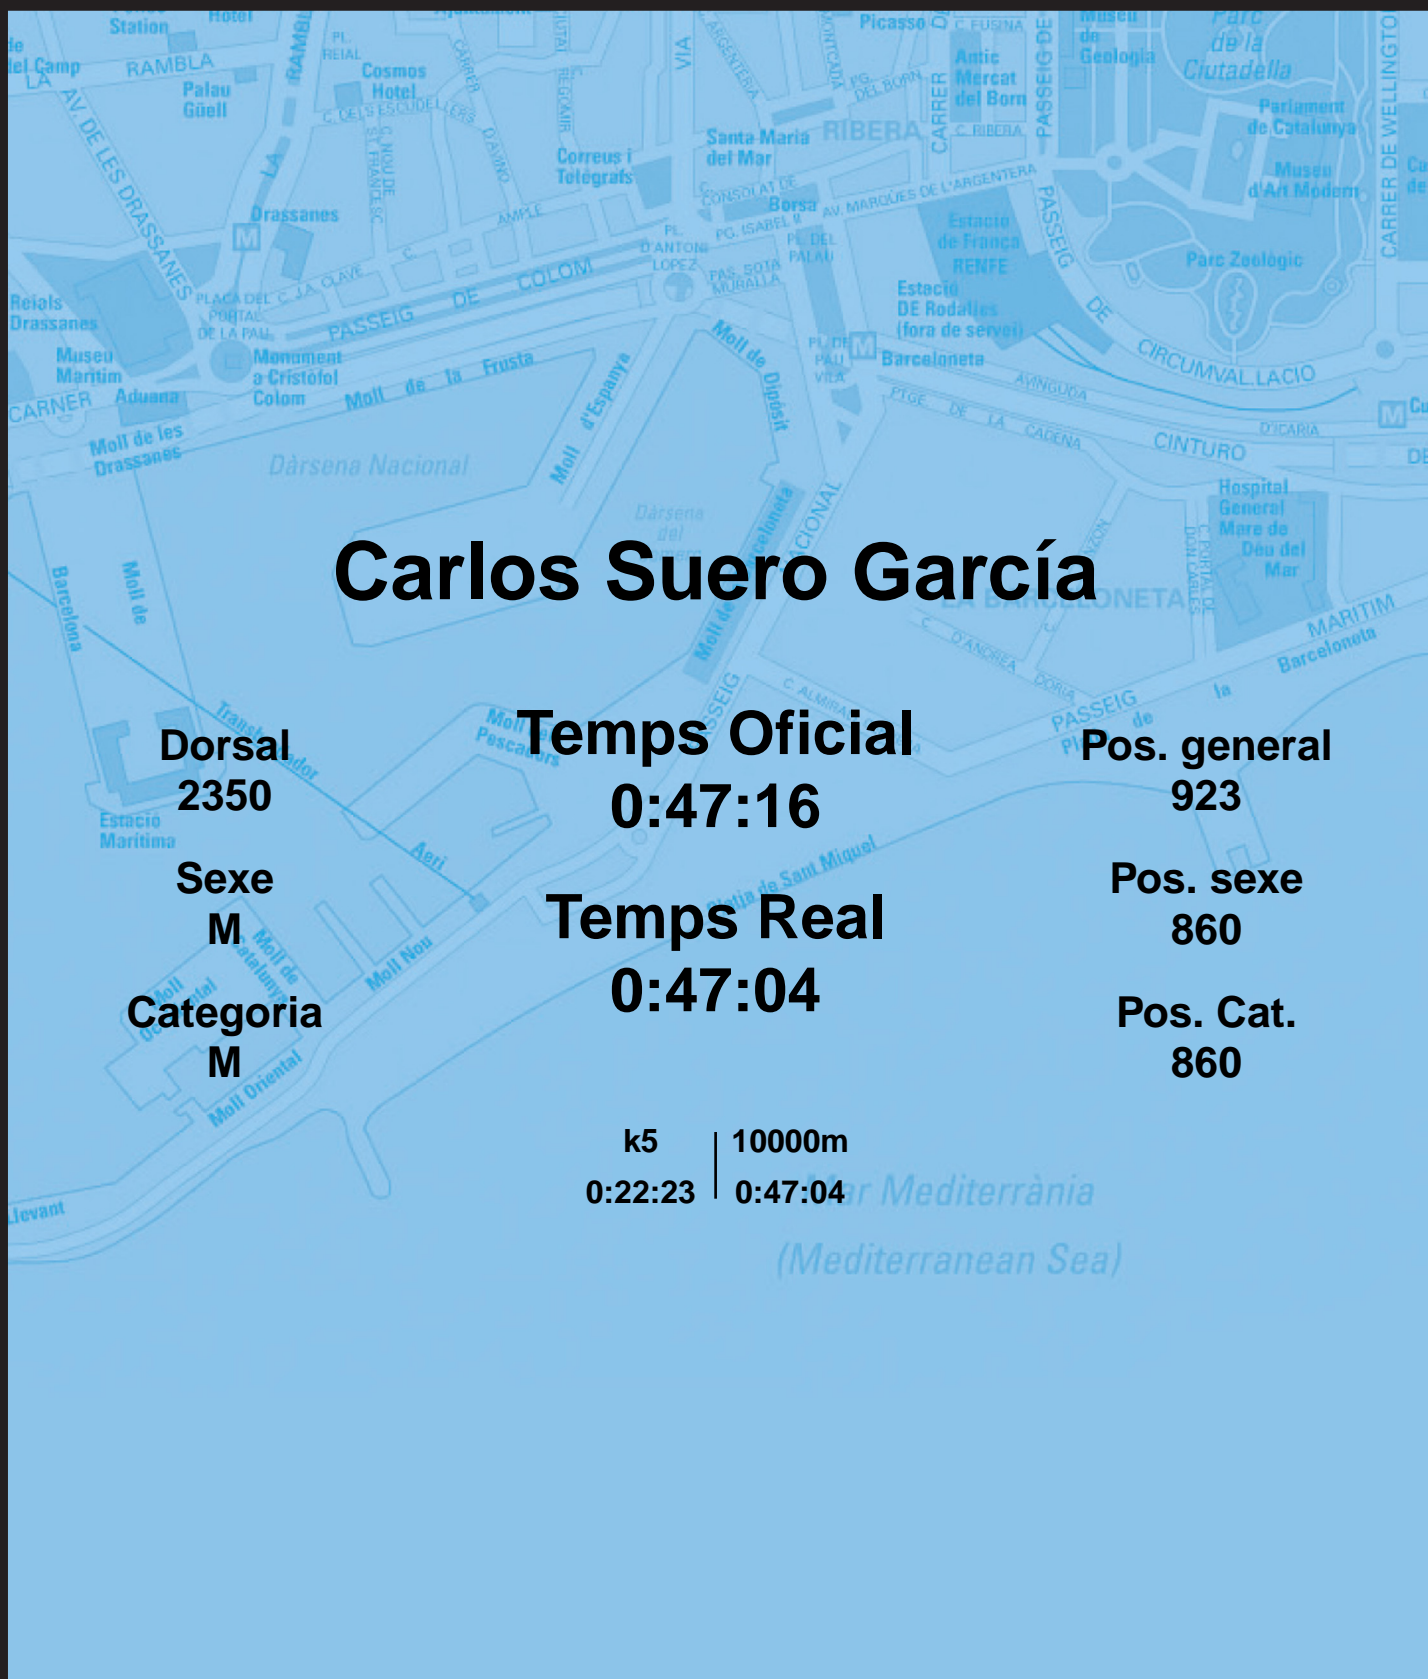

CORREBARRI

Suma't a la festa

16/10/2016

Ajuntament de Barcelona

Carlos Suero García

Dorsal
2350

Sexe
M

Categoria
M

Temps Oficial
0:47:16

Temps Real
0:47:04

Pos. general
923

Pos. sexe
860

Pos. Cat.
860

k5 | 10000m
0:22:23 | 0:47:04

Mar Mediterrània
(Mediterranean Sea)