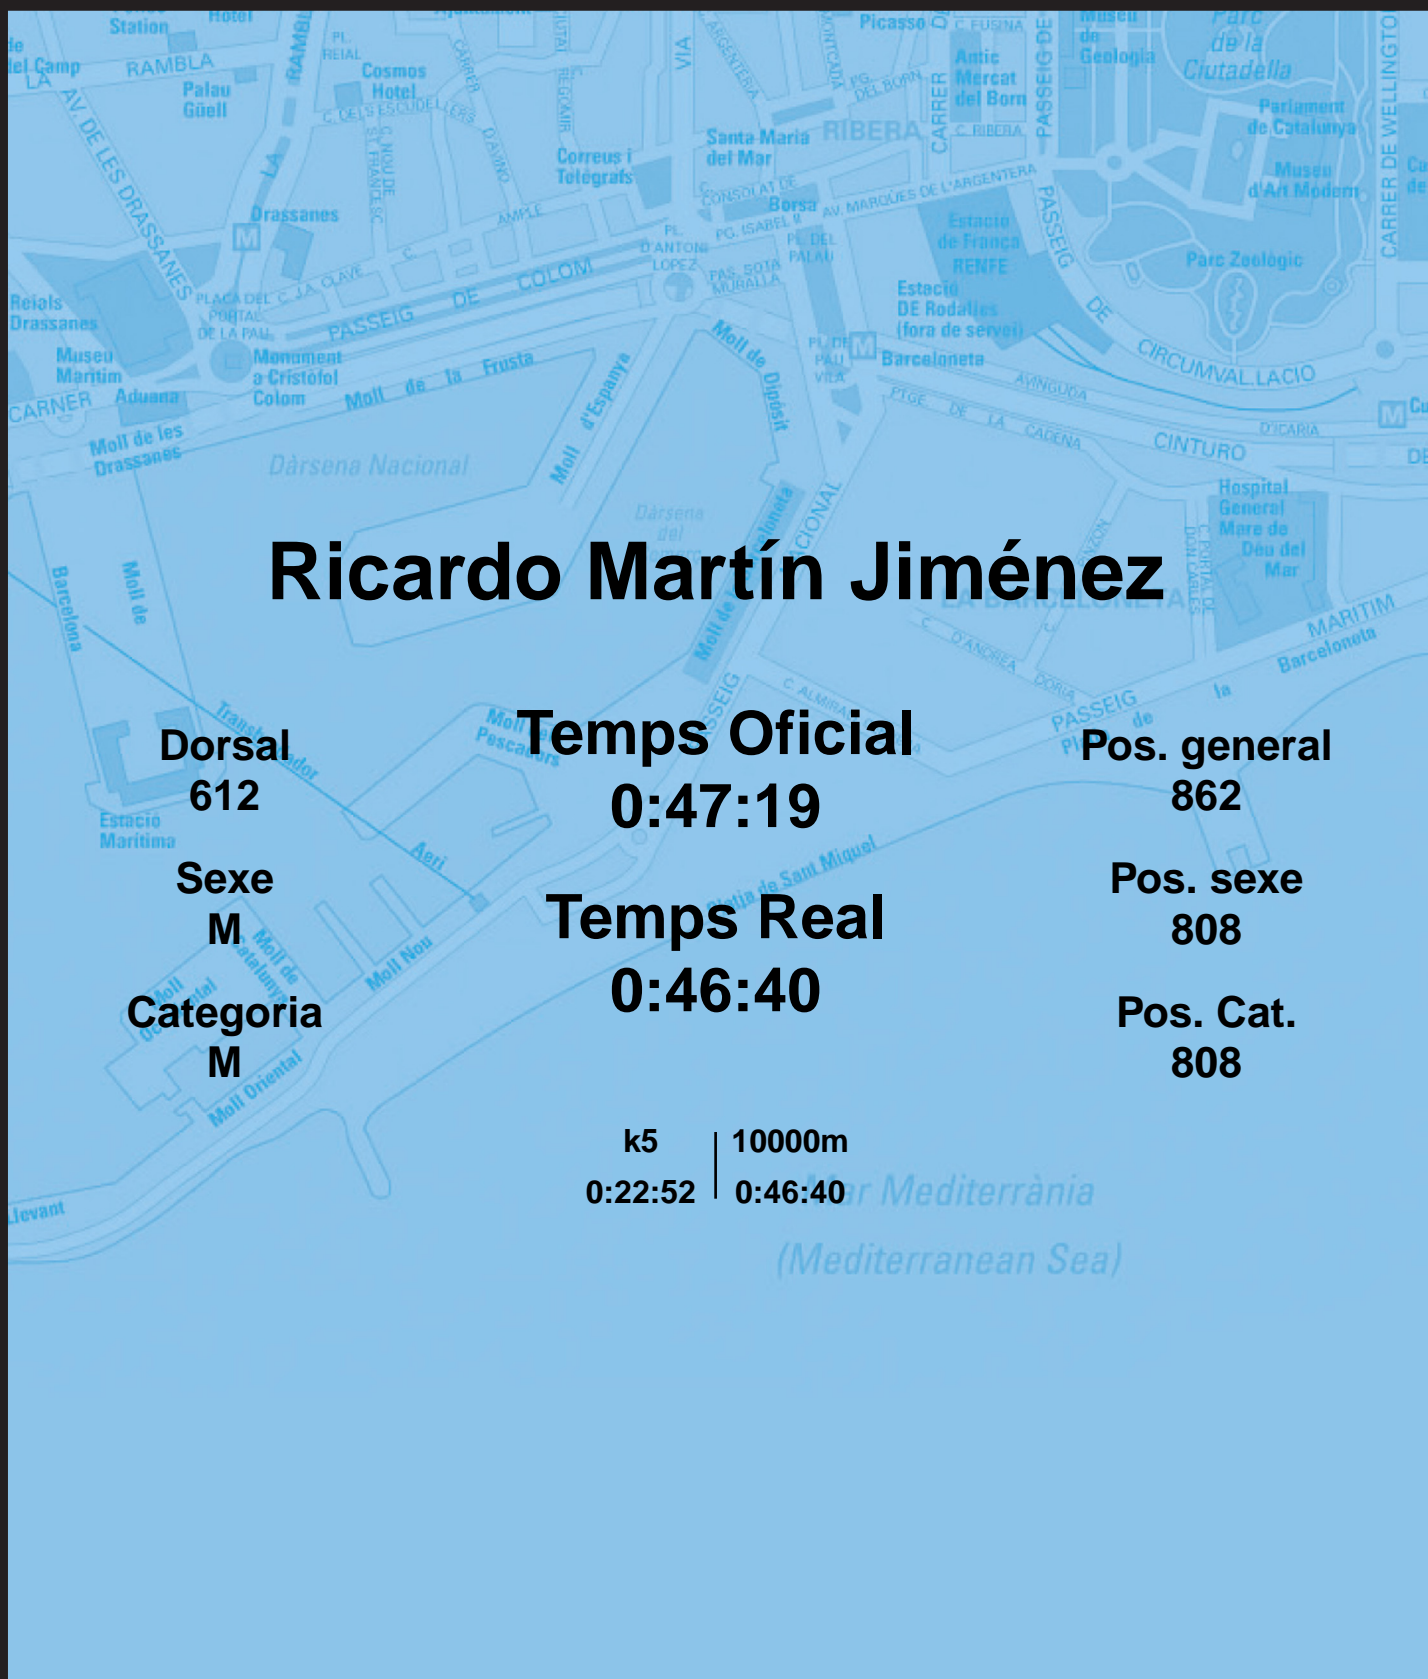

CORREBARRI

Suma't a la festa

16/10/2016

Ajuntament de
Barcelona

Ricardo Martín Jiménez

Dorsal
612

Sexe
M

Categoria
M

Temps Oficial
0:47:19

Temps Real
0:46:40

Pos. general
862

Pos. sexe
808

Pos. Cat.
808

k5 | 10000m
0:22:52 | 0:46:40

Mar Mediterrània
(Mediterranean Sea)