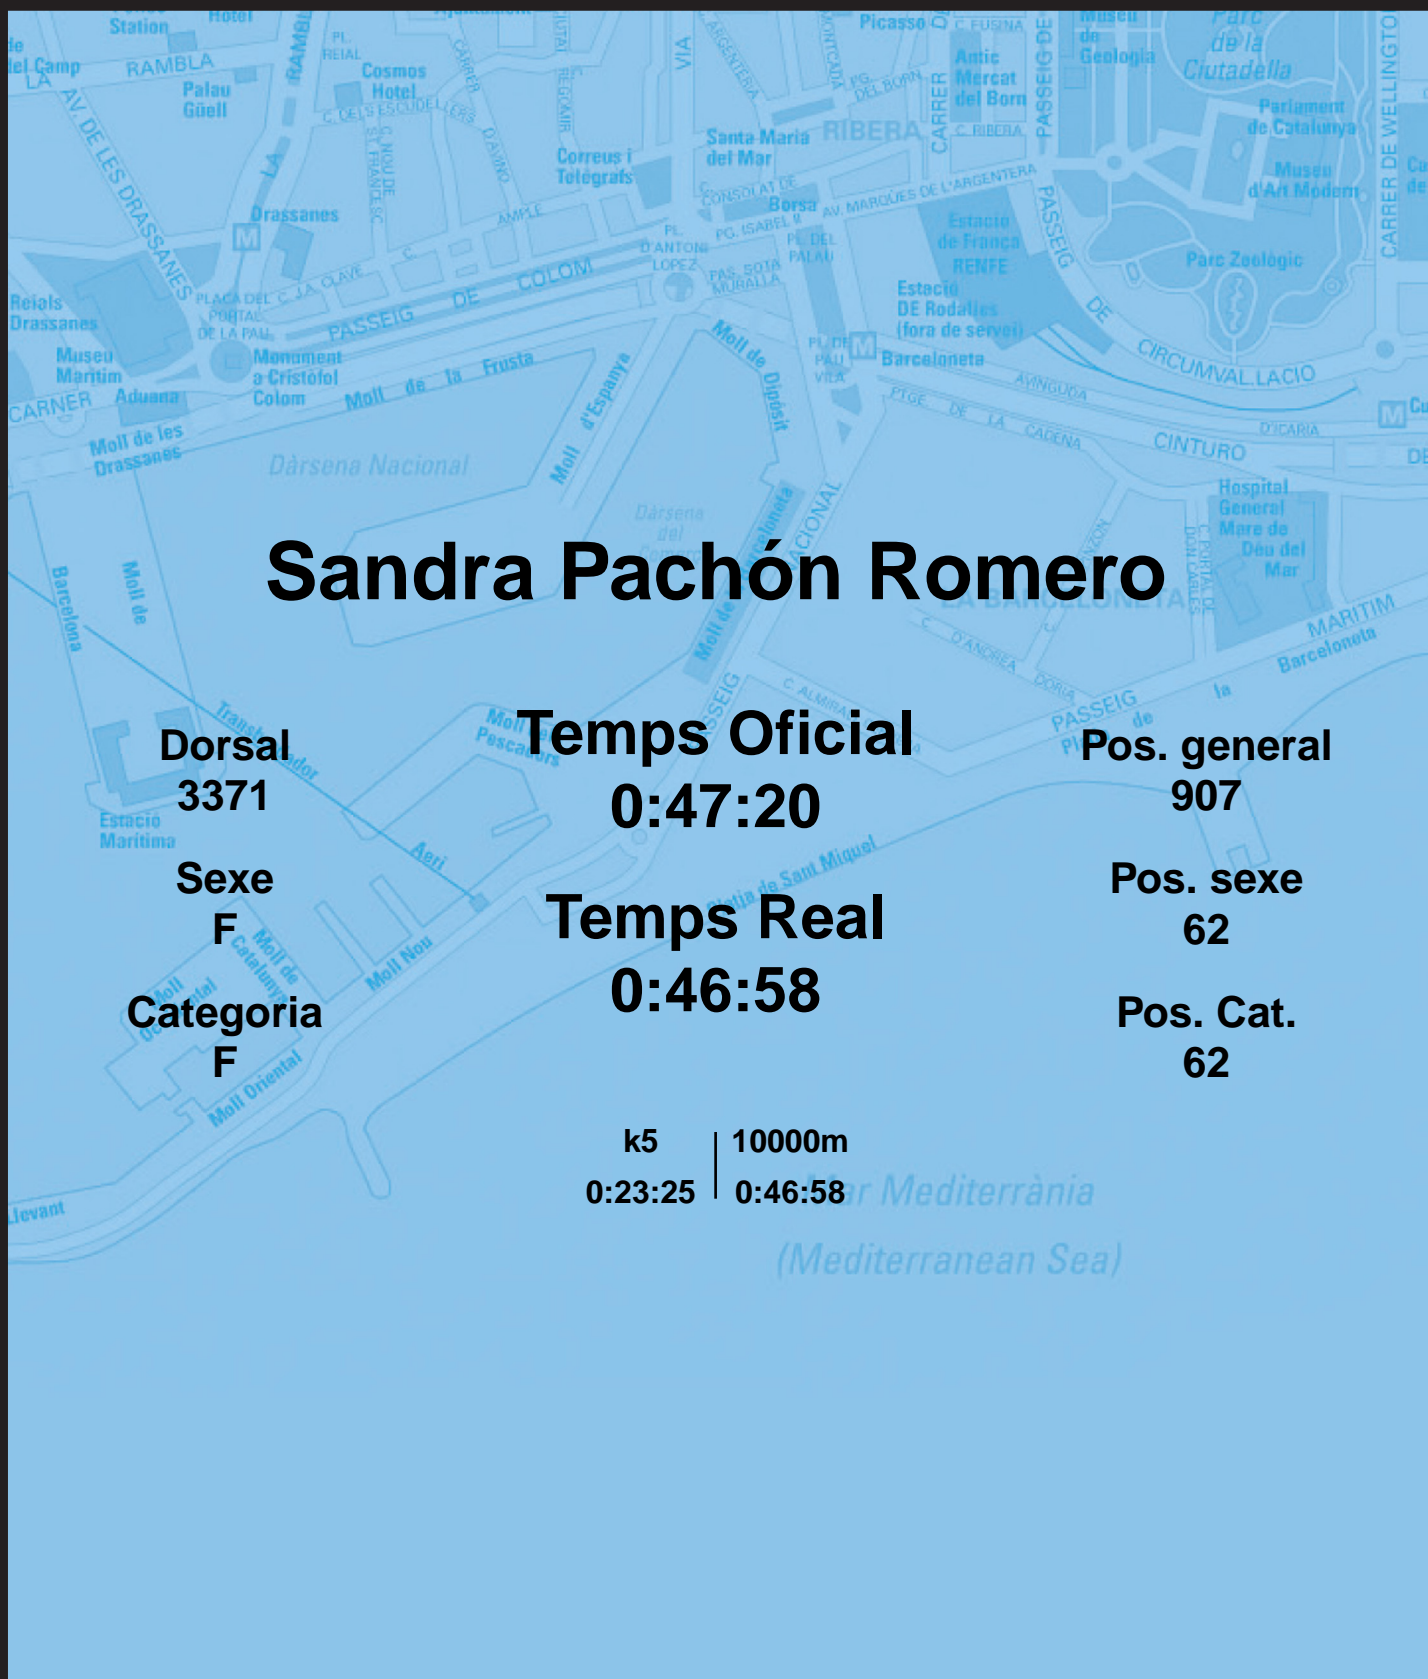

CORREBARRI

Suma't a la festa

16/10/2016

Ajuntament de Barcelona

Sandra Pachón Romero

Dorsal
3371

Sexe
F

Categoria
F

Temps Oficial
0:47:20

Temps Real
0:46:58

Pos. general
907

Pos. sexe
62

Pos. Cat.
62

k5 | 10000m
0:23:25 | 0:46:58

Mar Mediterrània
(Mediterranean Sea)