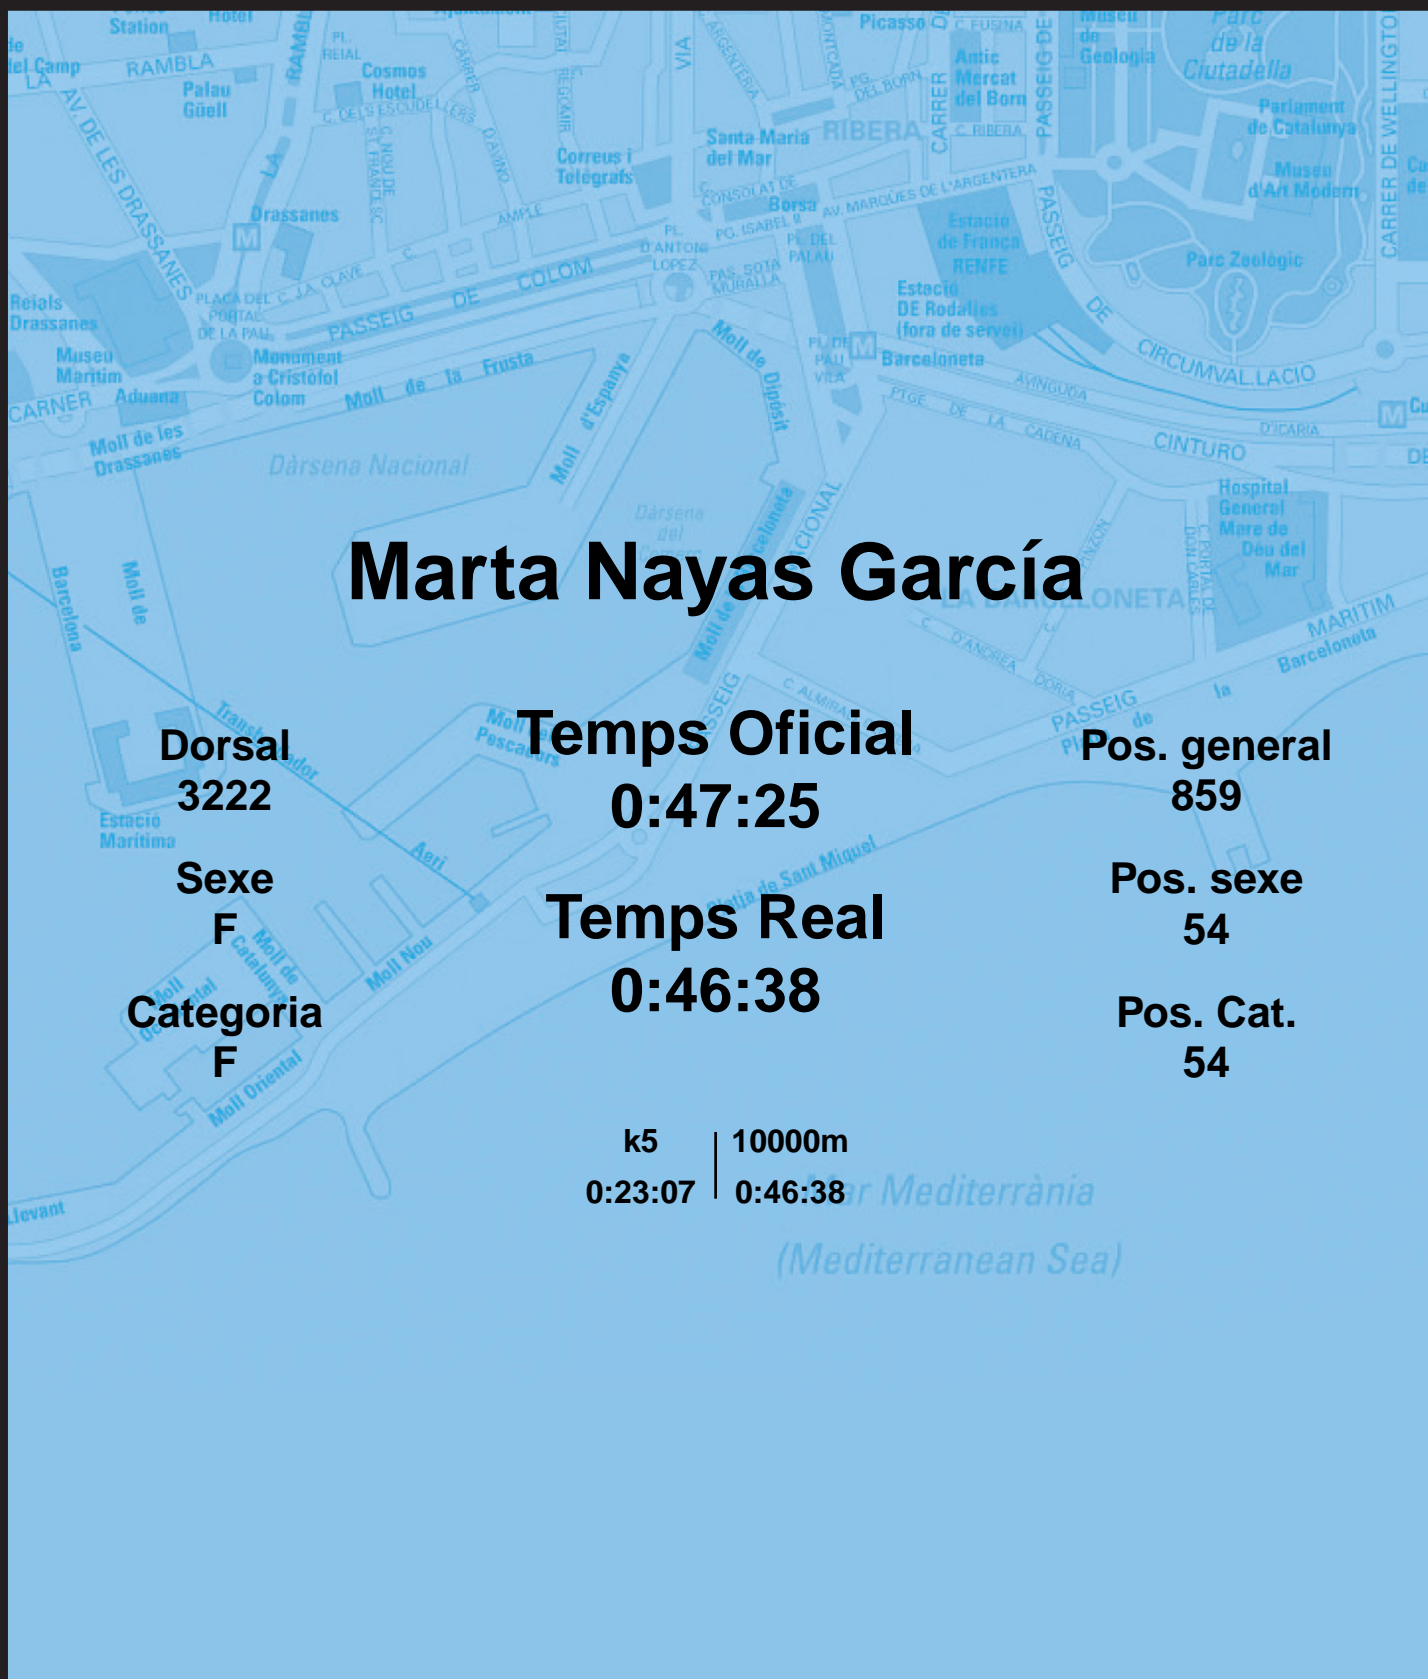

CORREBARRI

Suma't a la festa

16/10/2016

Ajuntament de Barcelona

Marta Nayas García

Dorsal
3222

Sexe
F

Categoria
F

Temps Oficial
0:47:25

Temps Real
0:46:38

k5 | 10000m
0:23:07 | 0:46:38

Pos. general
859

Pos. sexe
54

Pos. Cat.
54