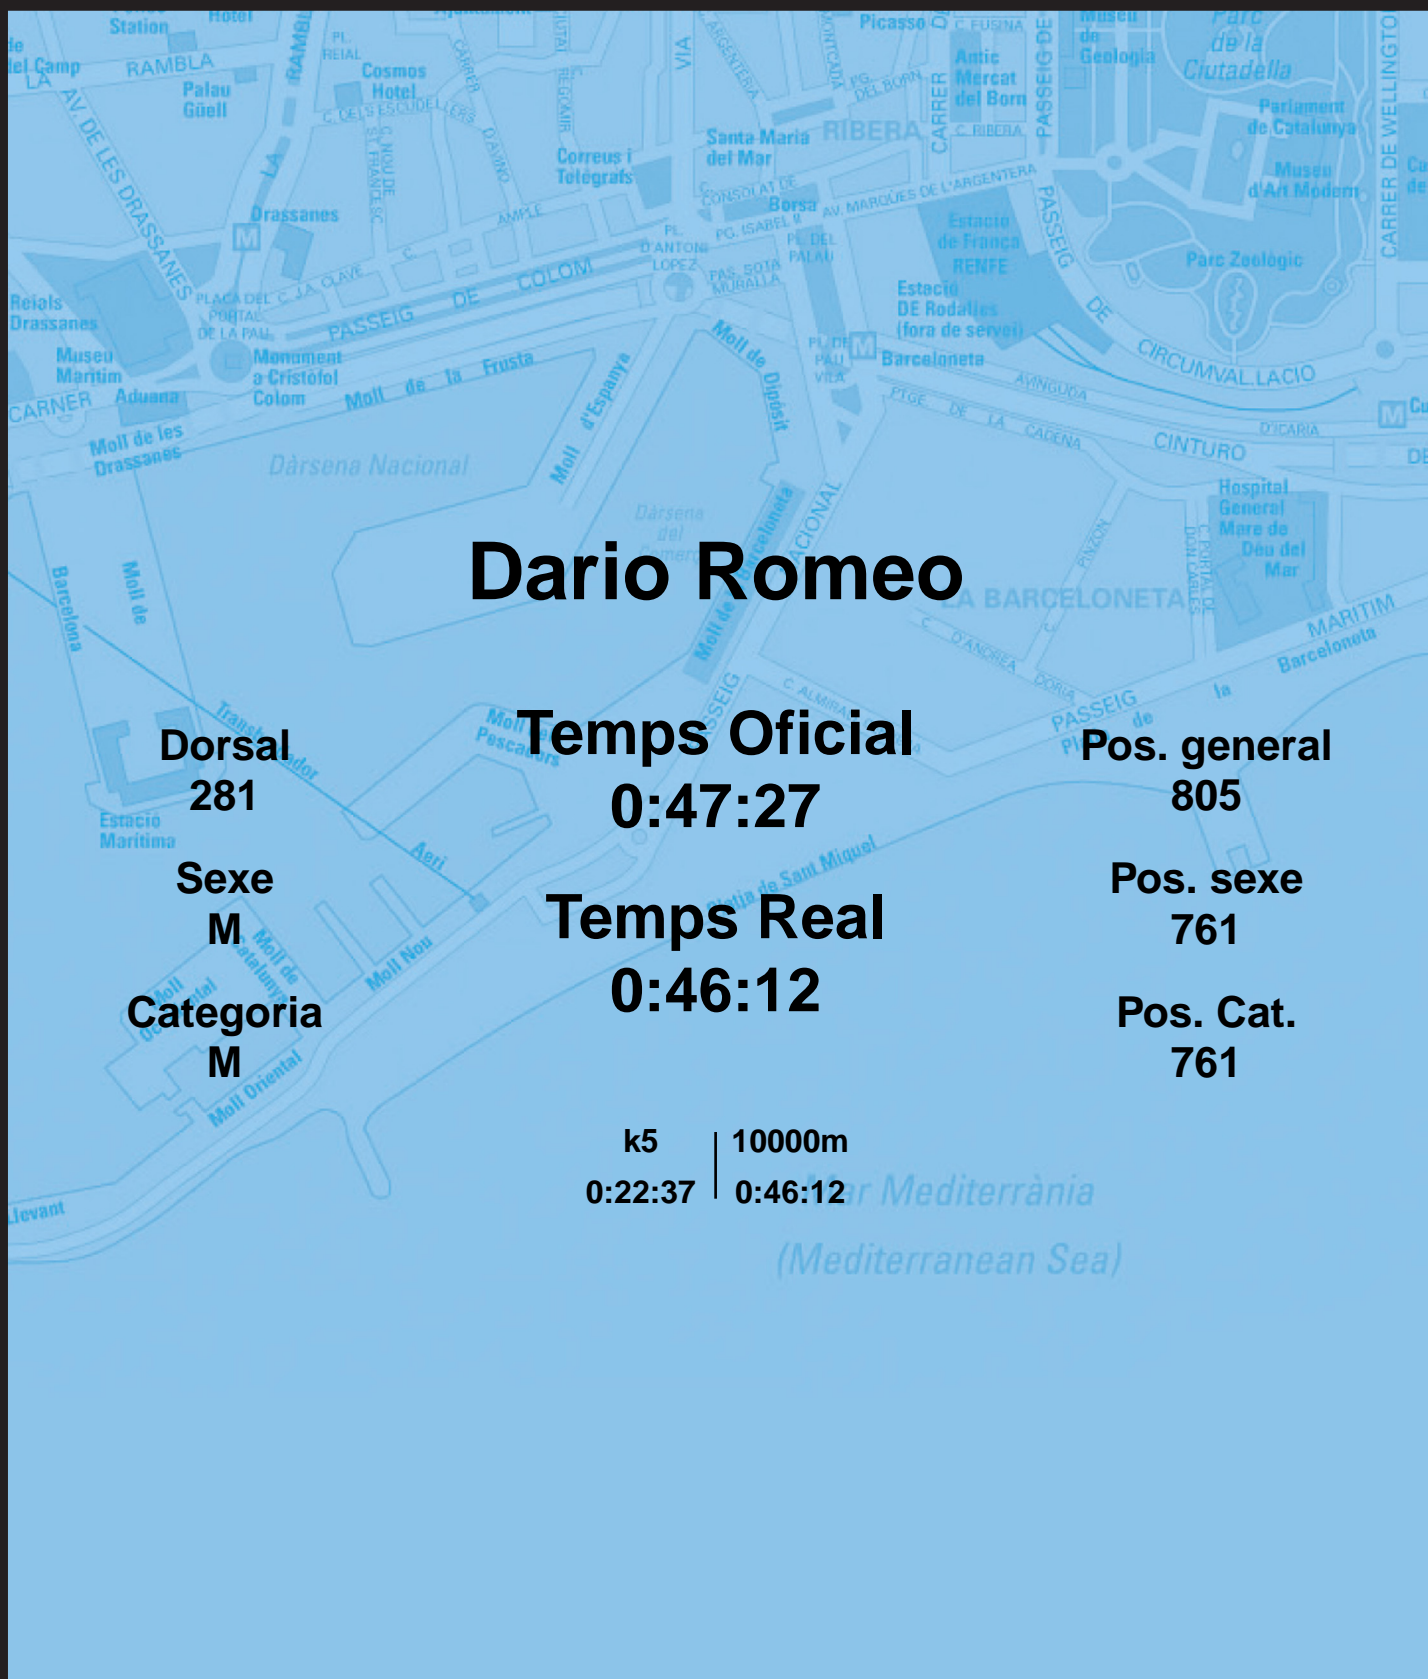

CORREBARRI

Suma't a la festa

16/10/2016

Ajuntament de
Barcelona

Dario Romeo

Dorsal
281

Sexe
M

Categoria
M

Temps Oficial
0:47:27

Temps Real
0:46:12

Pos. general
805

Pos. sexe
761

Pos. Cat.
761

k5 | 10000m
0:22:37 | 0:46:12

Mar Mediterrània
(Mediterranean Sea)