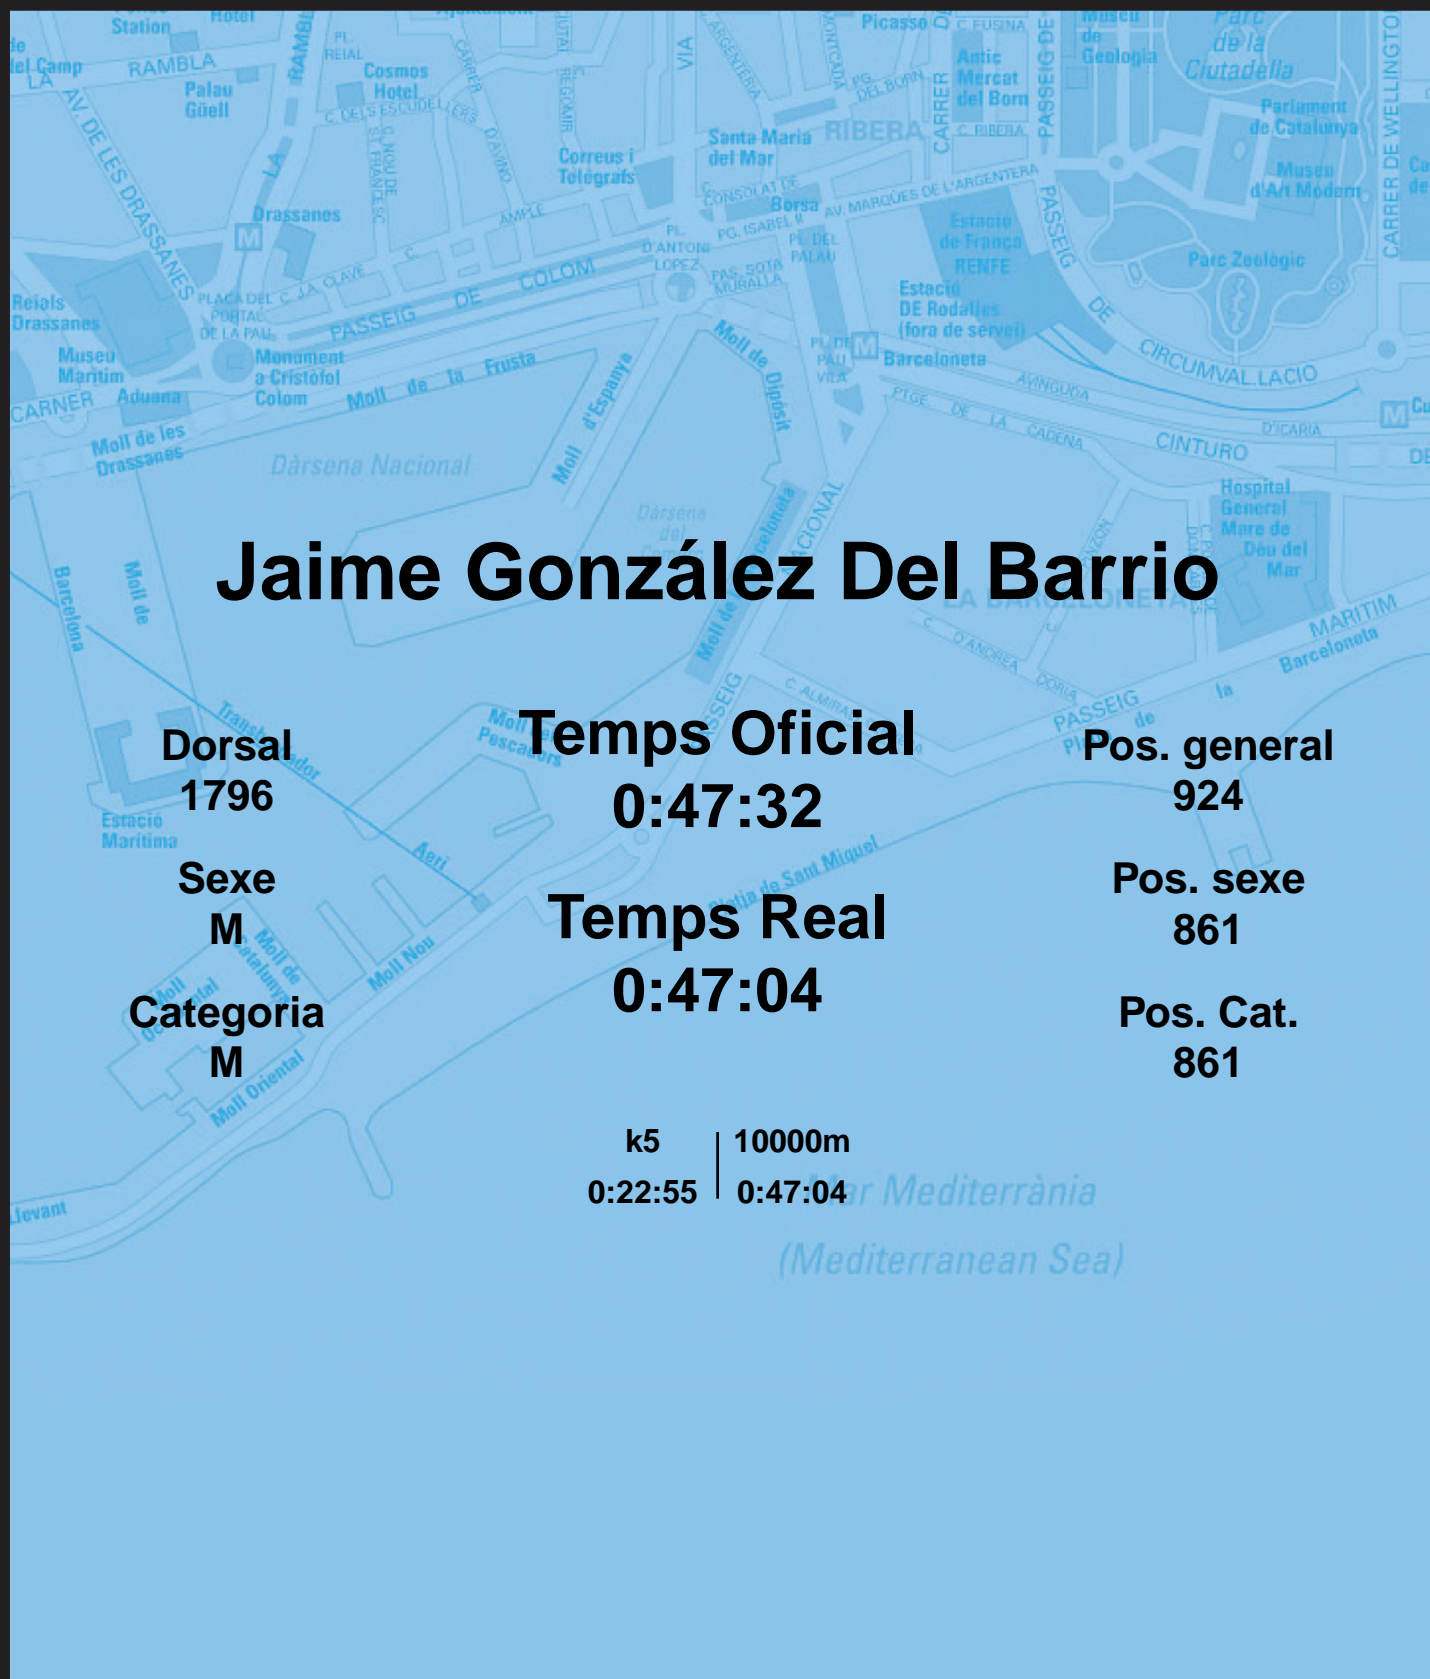

CORREBARRI

Suma't a la festa

16/10/2016

Ajuntament de
Barcelona

Jaime González Del Barrio

Dorsal
1796

Sexe
M

Categoria
M

Temps Oficial
0:47:32

Temps Real
0:47:04

Pos. general
924

Pos. sexe
861

Pos. Cat.
861

k5 | 10000m
0:22:55 | 0:47:04

Mar Mediterrània
(Mediterranean Sea)