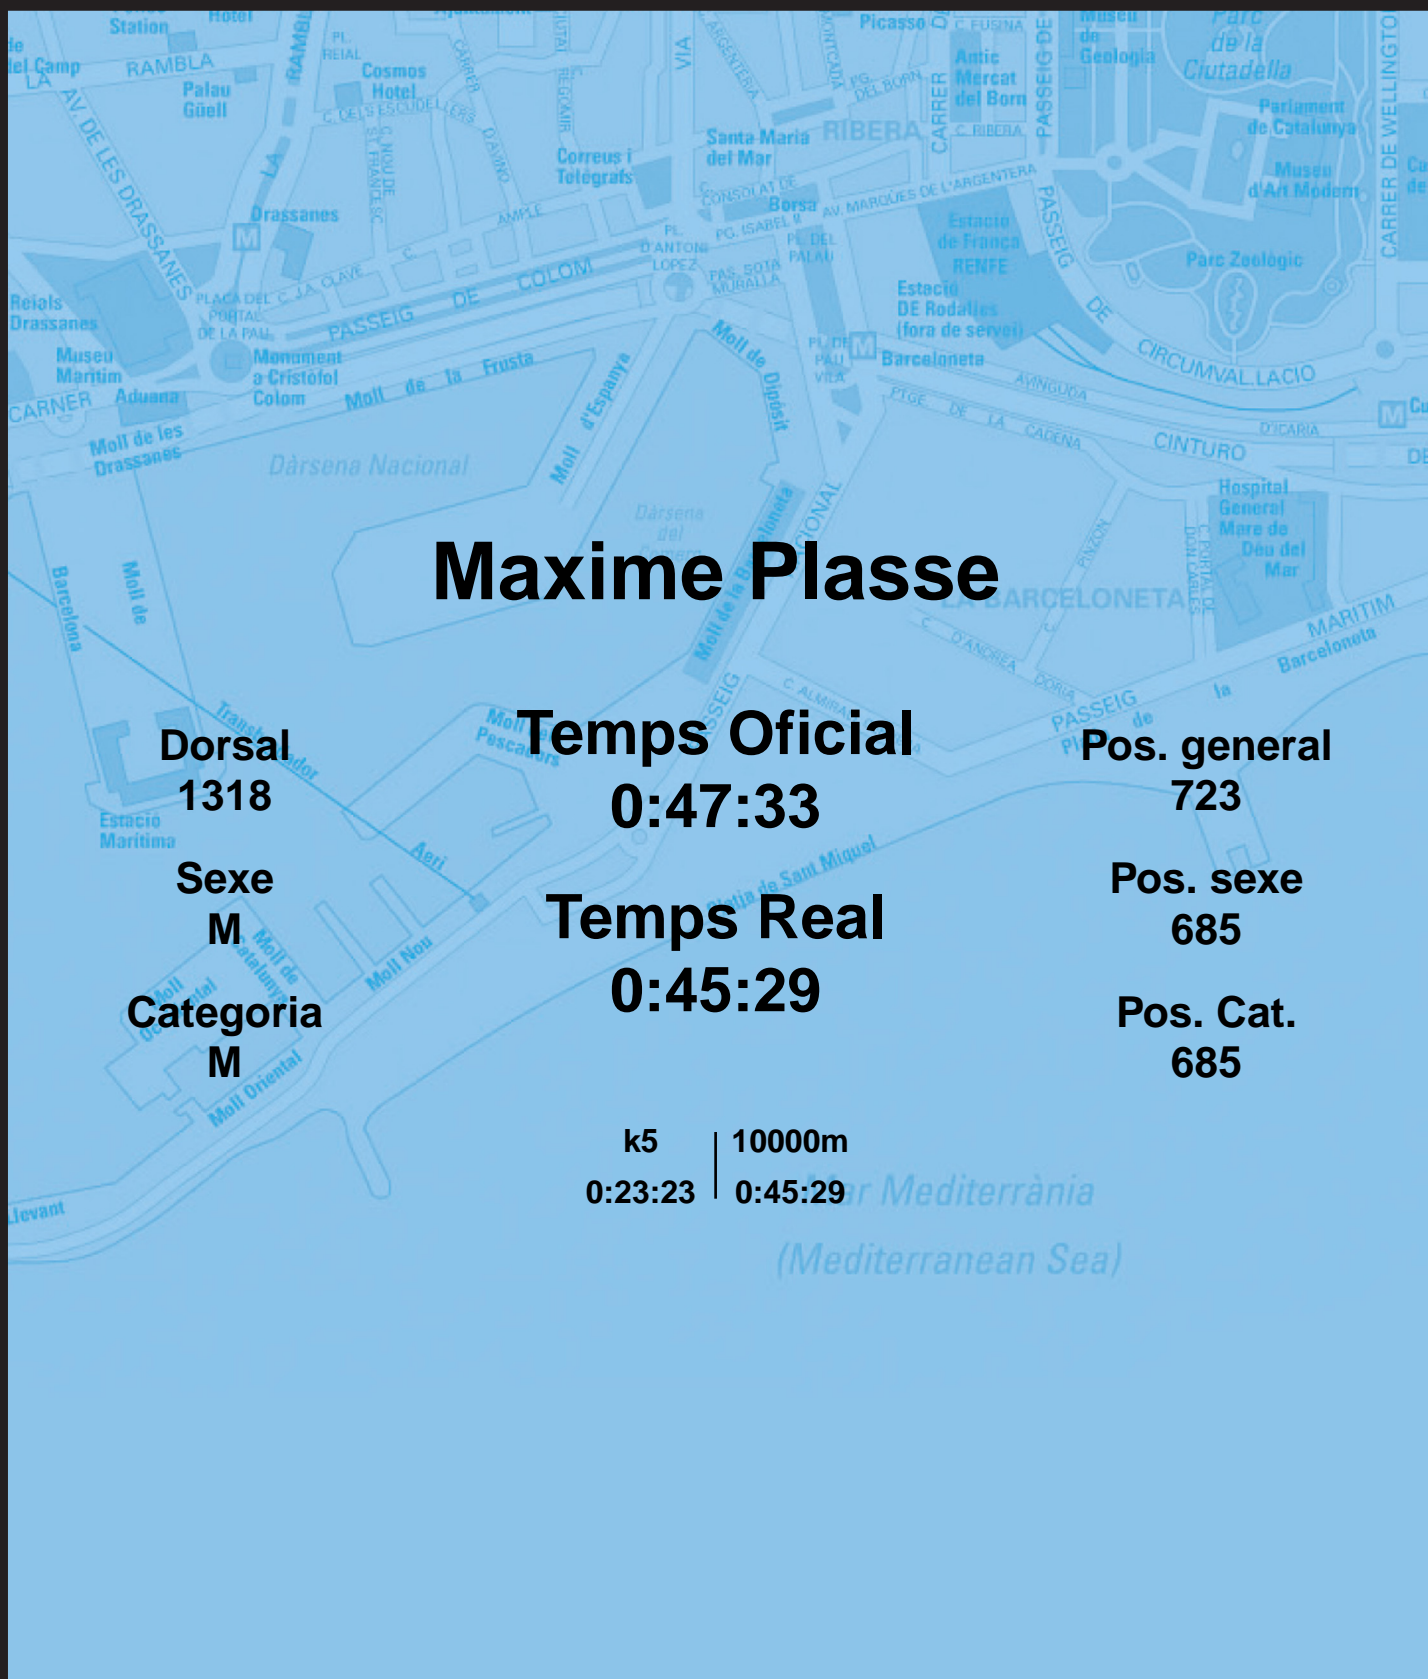

# CORREBARRI

Suma't a la festa

16/10/2016

Ajuntament de  
Barcelona

## Maxime Plasse

Dorsal  
1318

Sexe  
M

Categoria  
M

Temps Oficial  
0:47:33

Temps Real  
0:45:29

Pos. general  
723

Pos. sexe  
685

Pos. Cat.  
685

k5 | 10000m  
0:23:23 | 0:45:29

Mar Mediterrània  
(Mediterranean Sea)