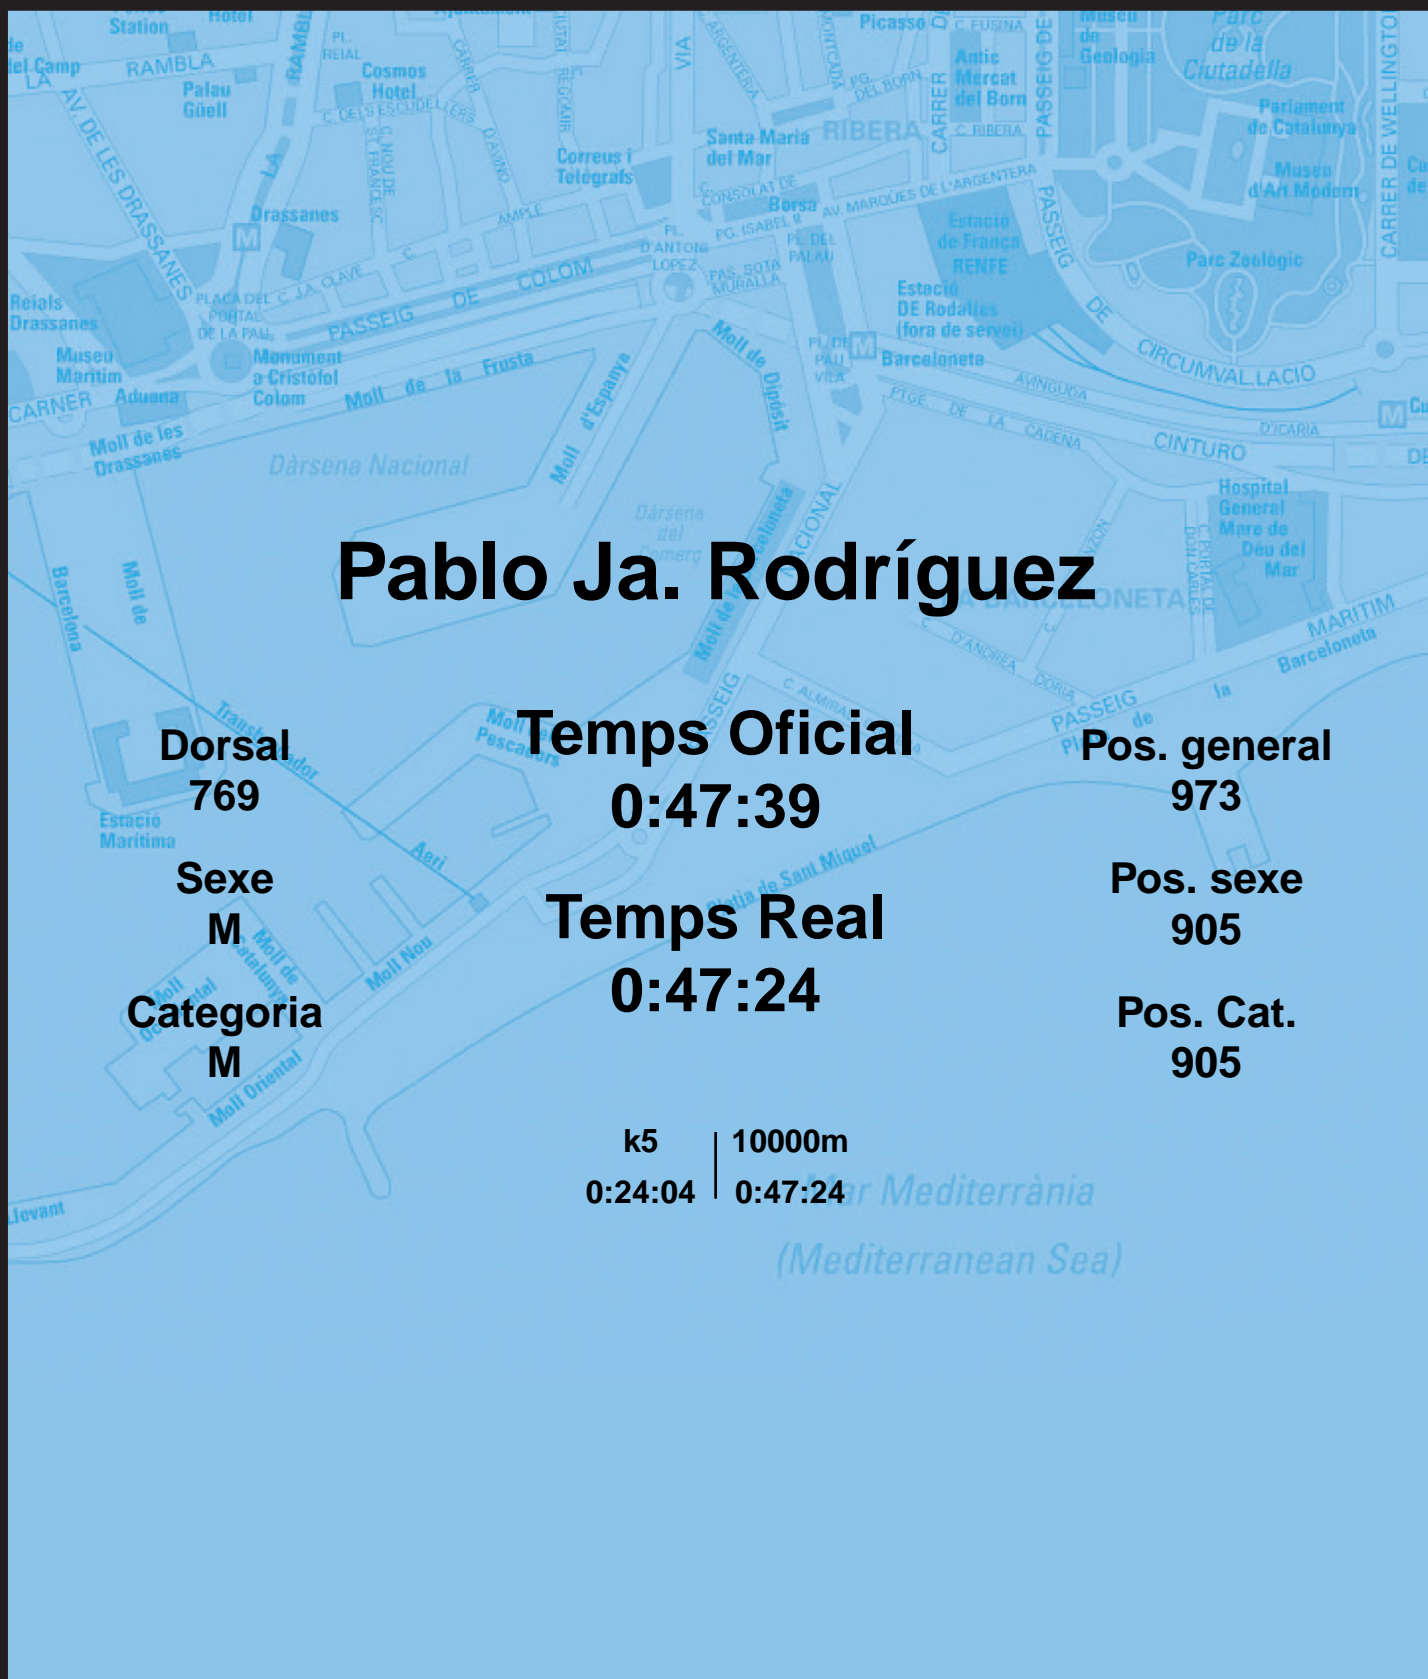

CORREBARRI

Suma't a la festa

16/10/2016

Ajuntament de Barcelona

Pablo Ja. Rodríguez

Dorsal
769

Sexe
M

Categoria
M

Temps Oficial
0:47:39

Temps Real
0:47:24

Pos. general
973

Pos. sexe
905

Pos. Cat.
905

k5 | 10000m
0:24:04 | 0:47:24

Mar Mediterrània
(Mediterranean Sea)