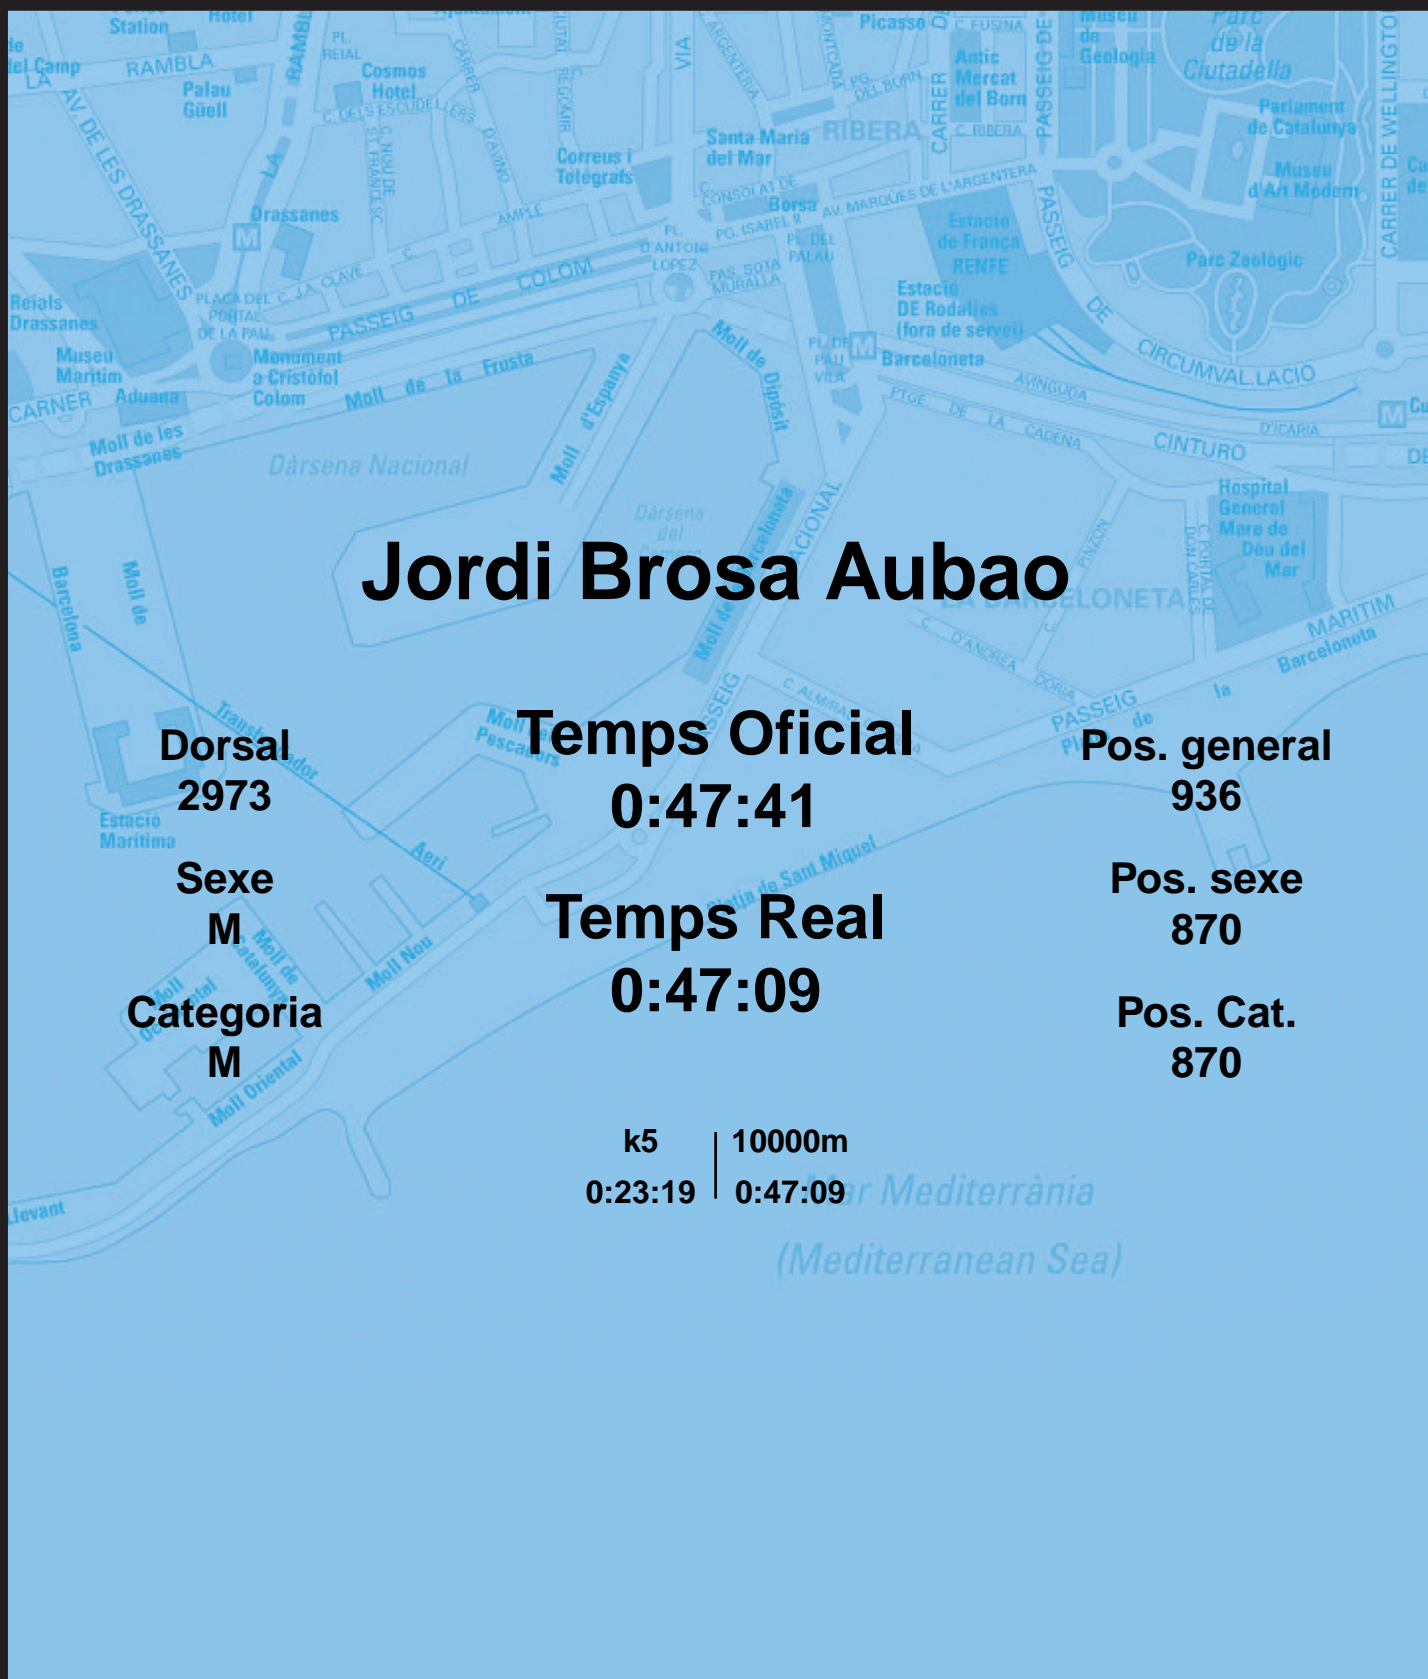

CORREBARRI

Suma't a la festa

16/10/2016

Ajuntament de
Barcelona

Jordi Brosa Aubao

Dorsal
2973

Sexe
M

Categoria
M

Temps Oficial
0:47:41

Temps Real
0:47:09

Pos. general
936

Pos. sexe
870

Pos. Cat.
870

k5 | 10000m
0:23:19 | 0:47:09

Mar Mediterrània
(Mediterranean Sea)