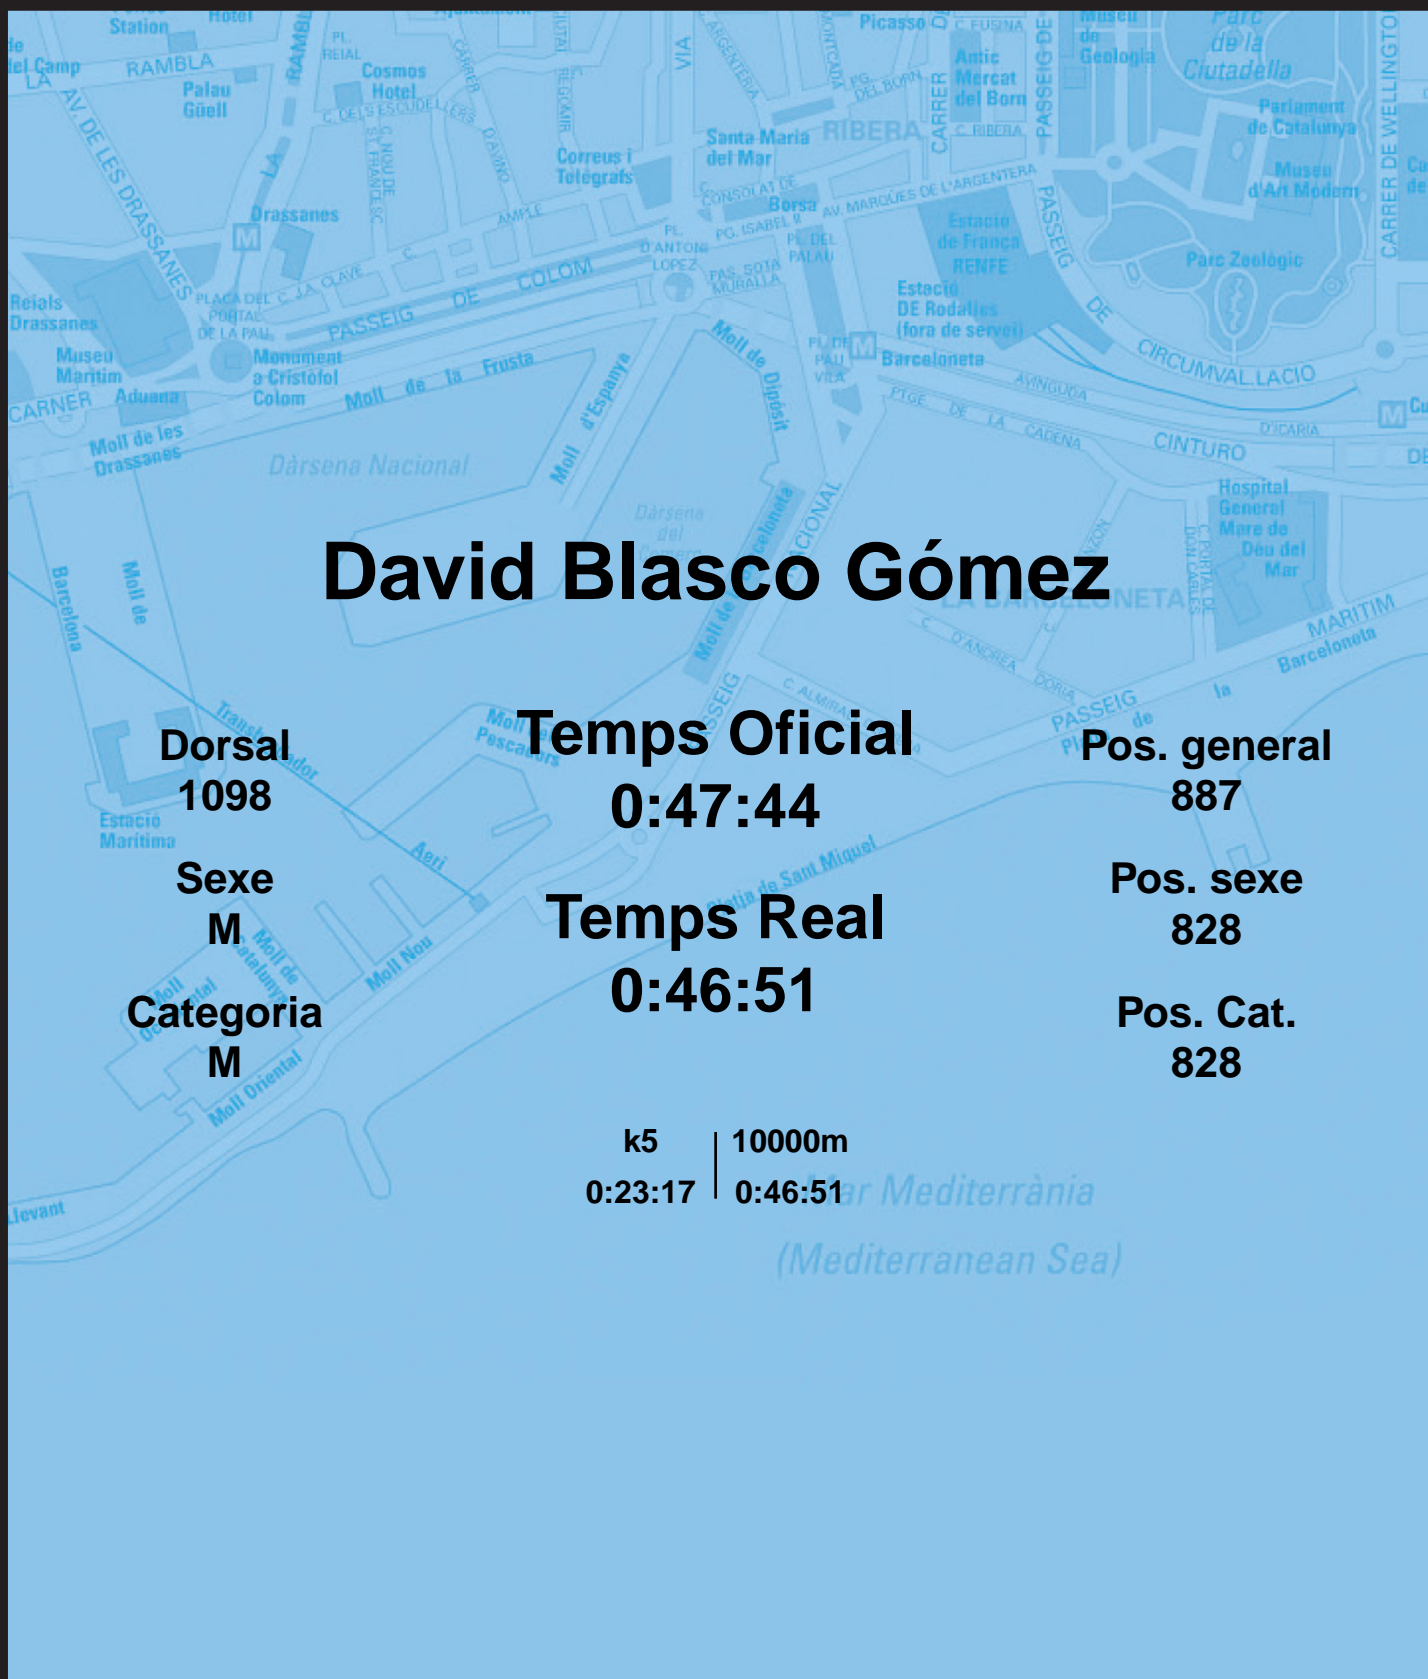

CORREBARRI

Suma't a la festa

16/10/2016

Ajuntament de
Barcelona

David Blasco Gómez

Dorsal
1098

Sexe
M

Categoria
M

Temps Oficial
0:47:44

Temps Real
0:46:51

Pos. general
887

Pos. sexe
828

Pos. Cat.
828

k5 | 10000m
0:23:17 | 0:46:51

Mar Mediterrània
(Mediterranean Sea)