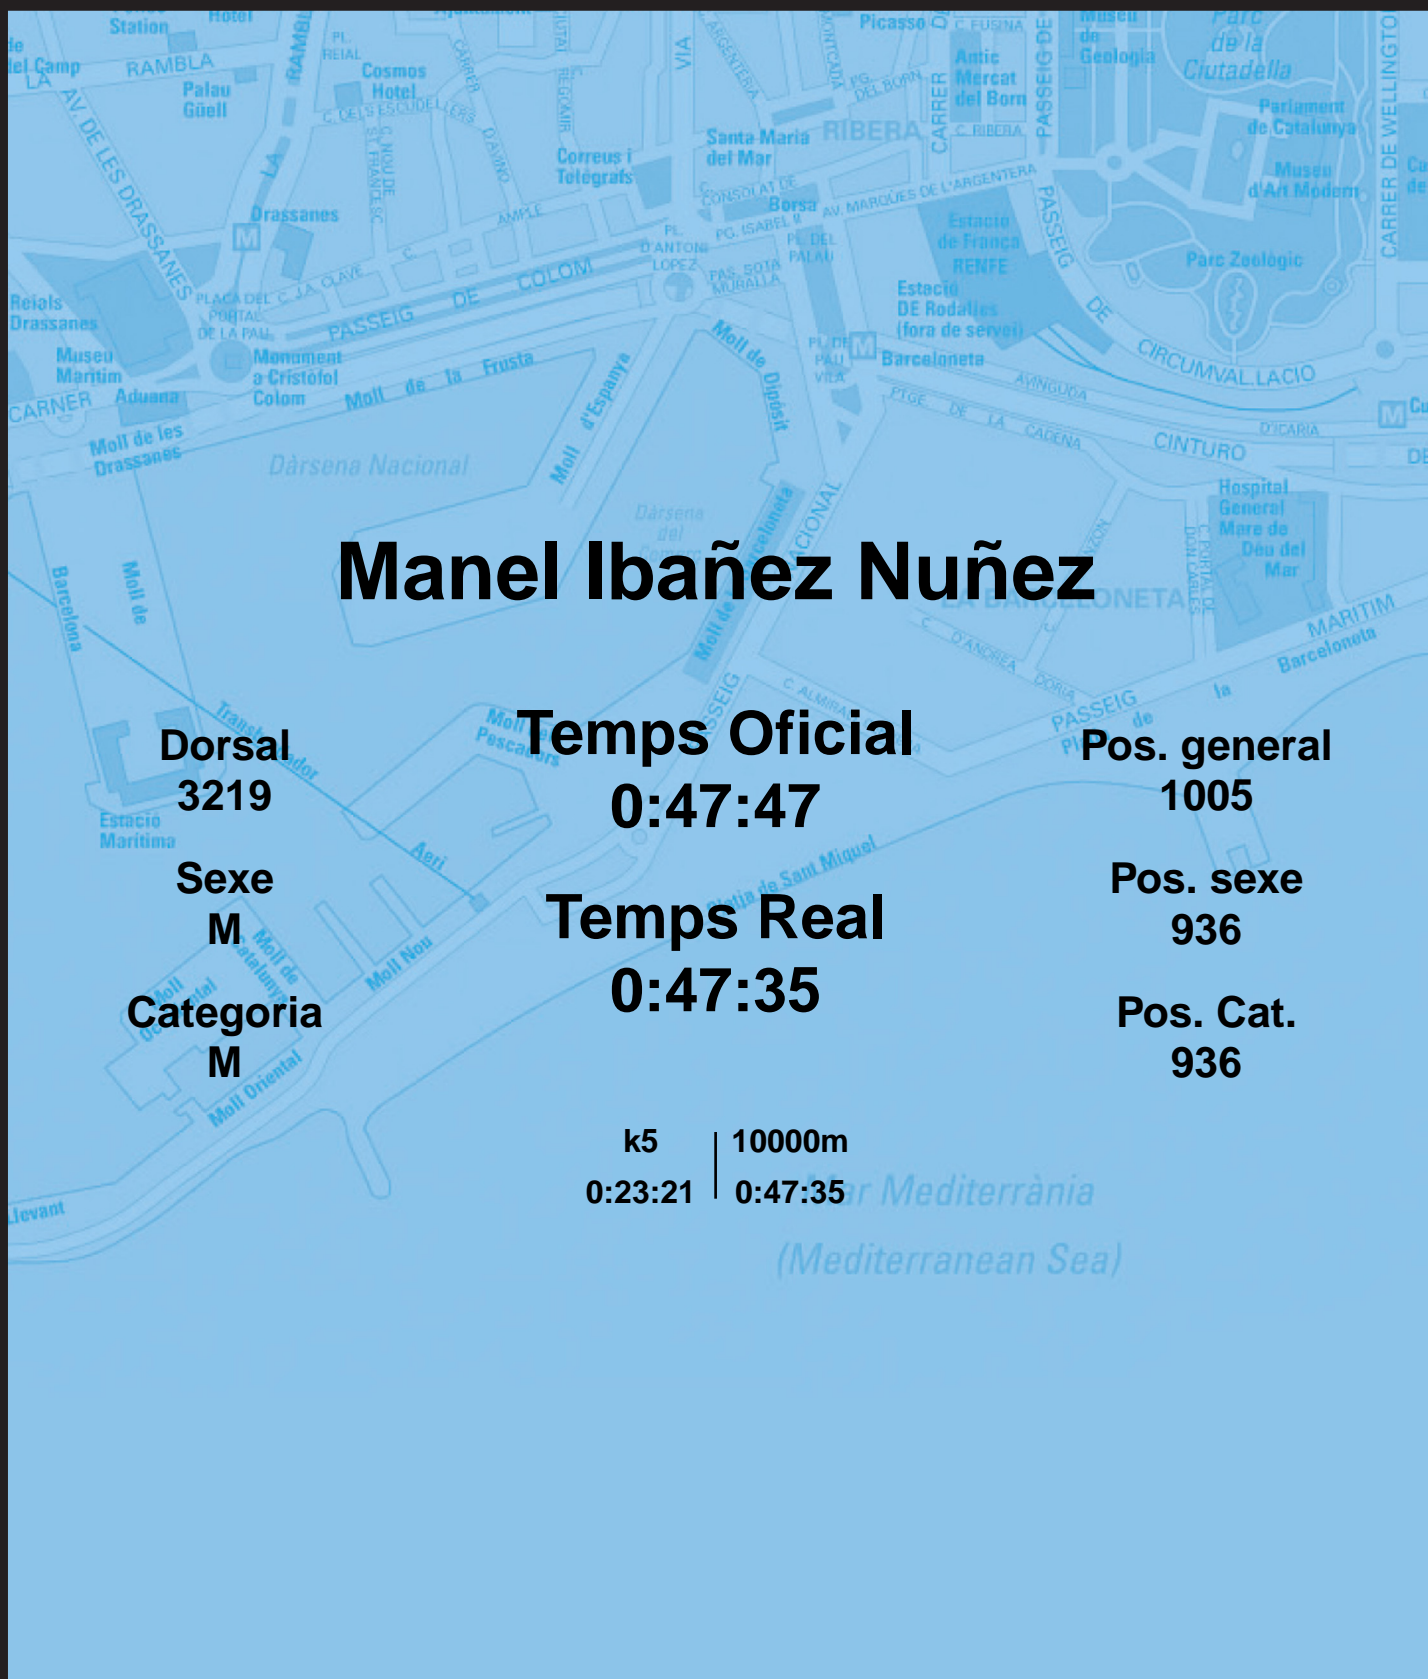

CORREBARRI

Suma't a la festa

16/10/2016

Ajuntament de Barcelona

Manel Ibañez Nuñez

Dorsal
3219

Sexe
M

Categoria
M

Temps Oficial
0:47:47

Temps Real
0:47:35

Pos. general
1005

Pos. sexe
936

Pos. Cat.
936

k5 | 10000m
0:23:21 | 0:47:35

Mar Mediterrània
(Mediterranean Sea)