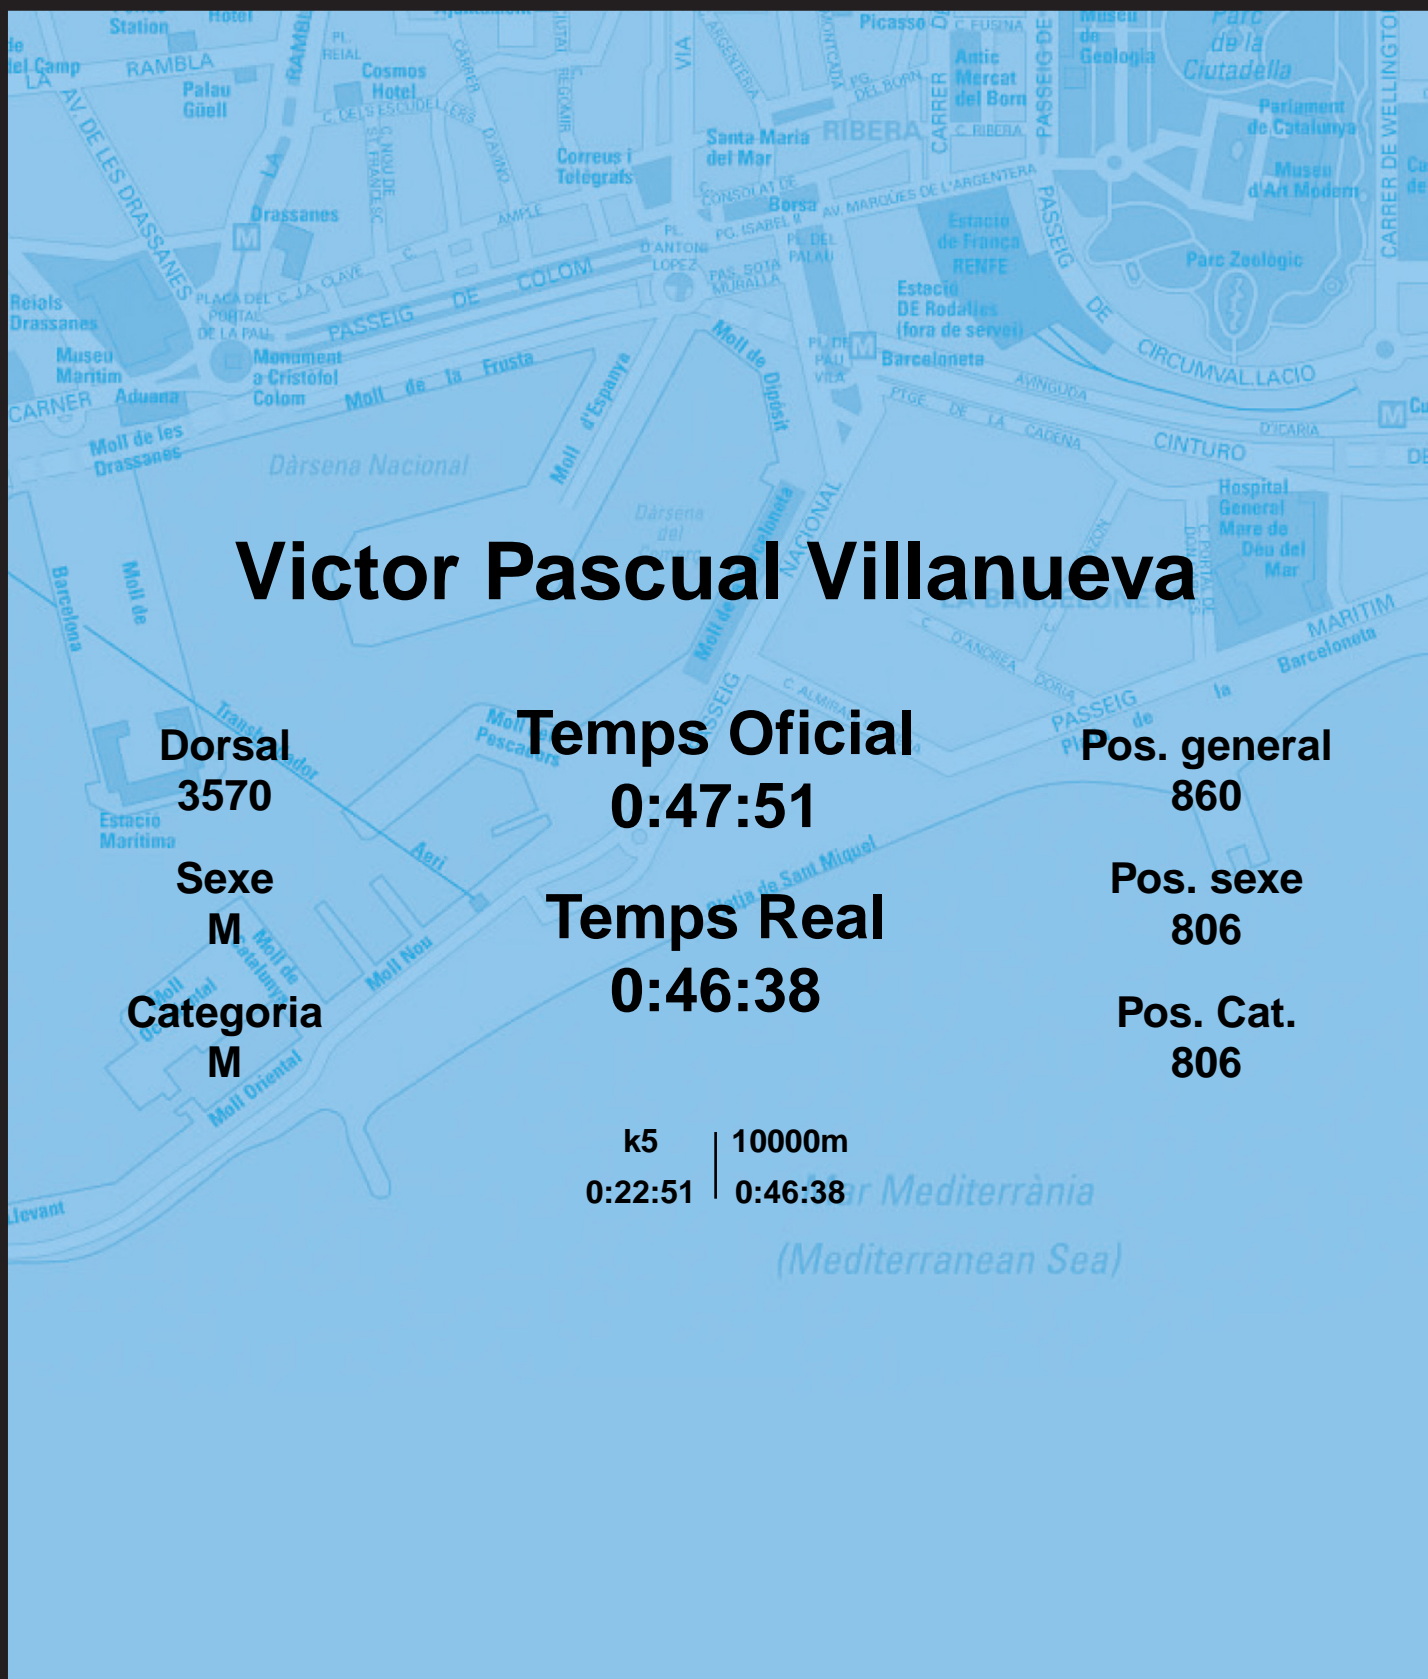

CORREBARRI

Suma't a la festa

16/10/2016

Ajuntament de
Barcelona

Victor Pascual Villanueva

Dorsal
3570

Sexe
M

Categoria
M

Temps Oficial
0:47:51

Temps Real
0:46:38

Pos. general
860

Pos. sexe
806

Pos. Cat.
806

k5 | 10000m
0:22:51 | 0:46:38

Mar Mediterrània
(Mediterranean Sea)