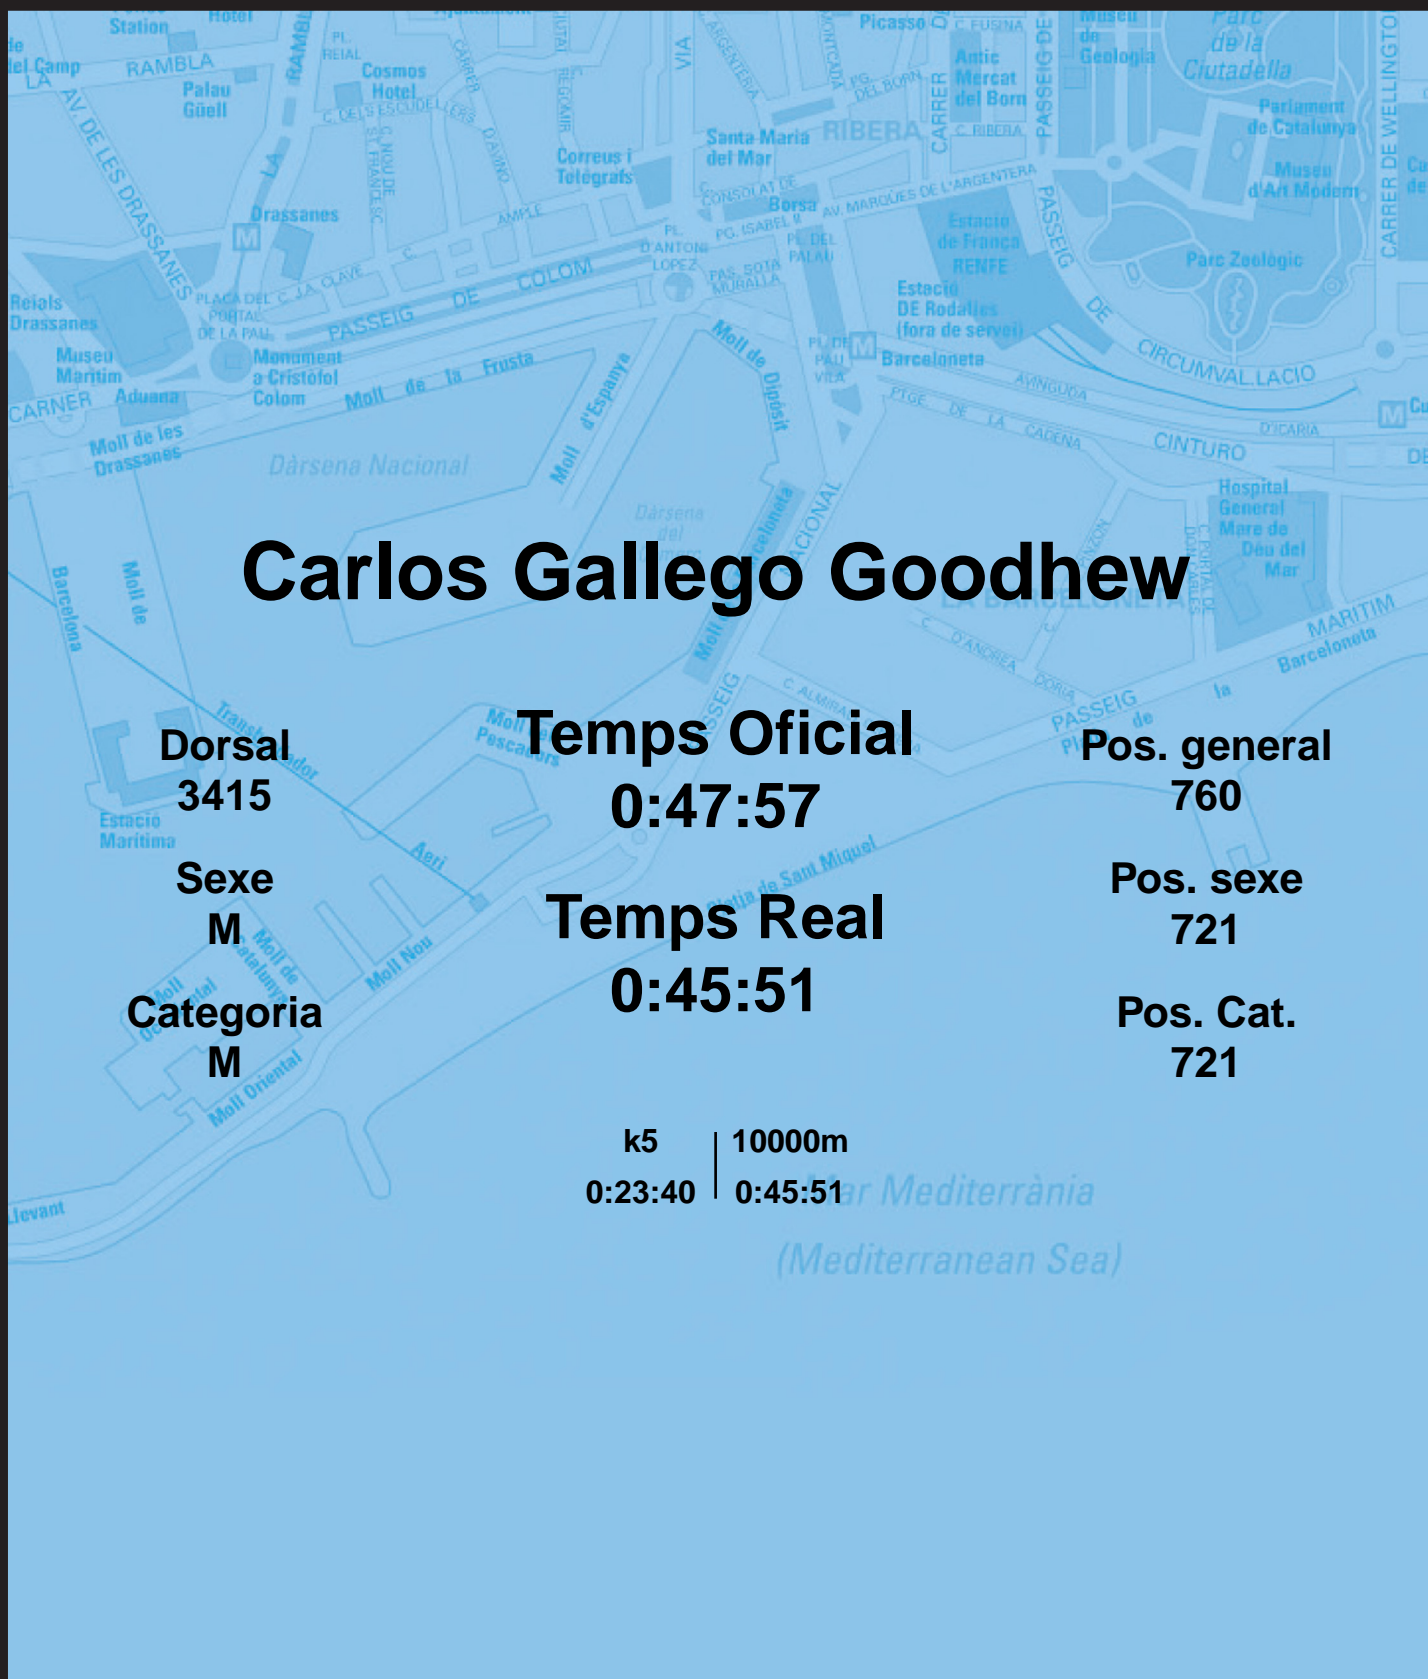

# CORREBARRI

Suma't a la festa

16/10/2016

Ajuntament de  
Barcelona

## Carlos Gallego Goodhew

Dorsal  
3415

Sexe  
M

Categoria  
M

Temps Oficial  
0:47:57

Temps Real  
0:45:51

Pos. general  
760

Pos. sexe  
721

Pos. Cat.  
721

k5 | 10000m  
0:23:40 | 0:45:51

Mar Mediterrània  
(Mediterranean Sea)