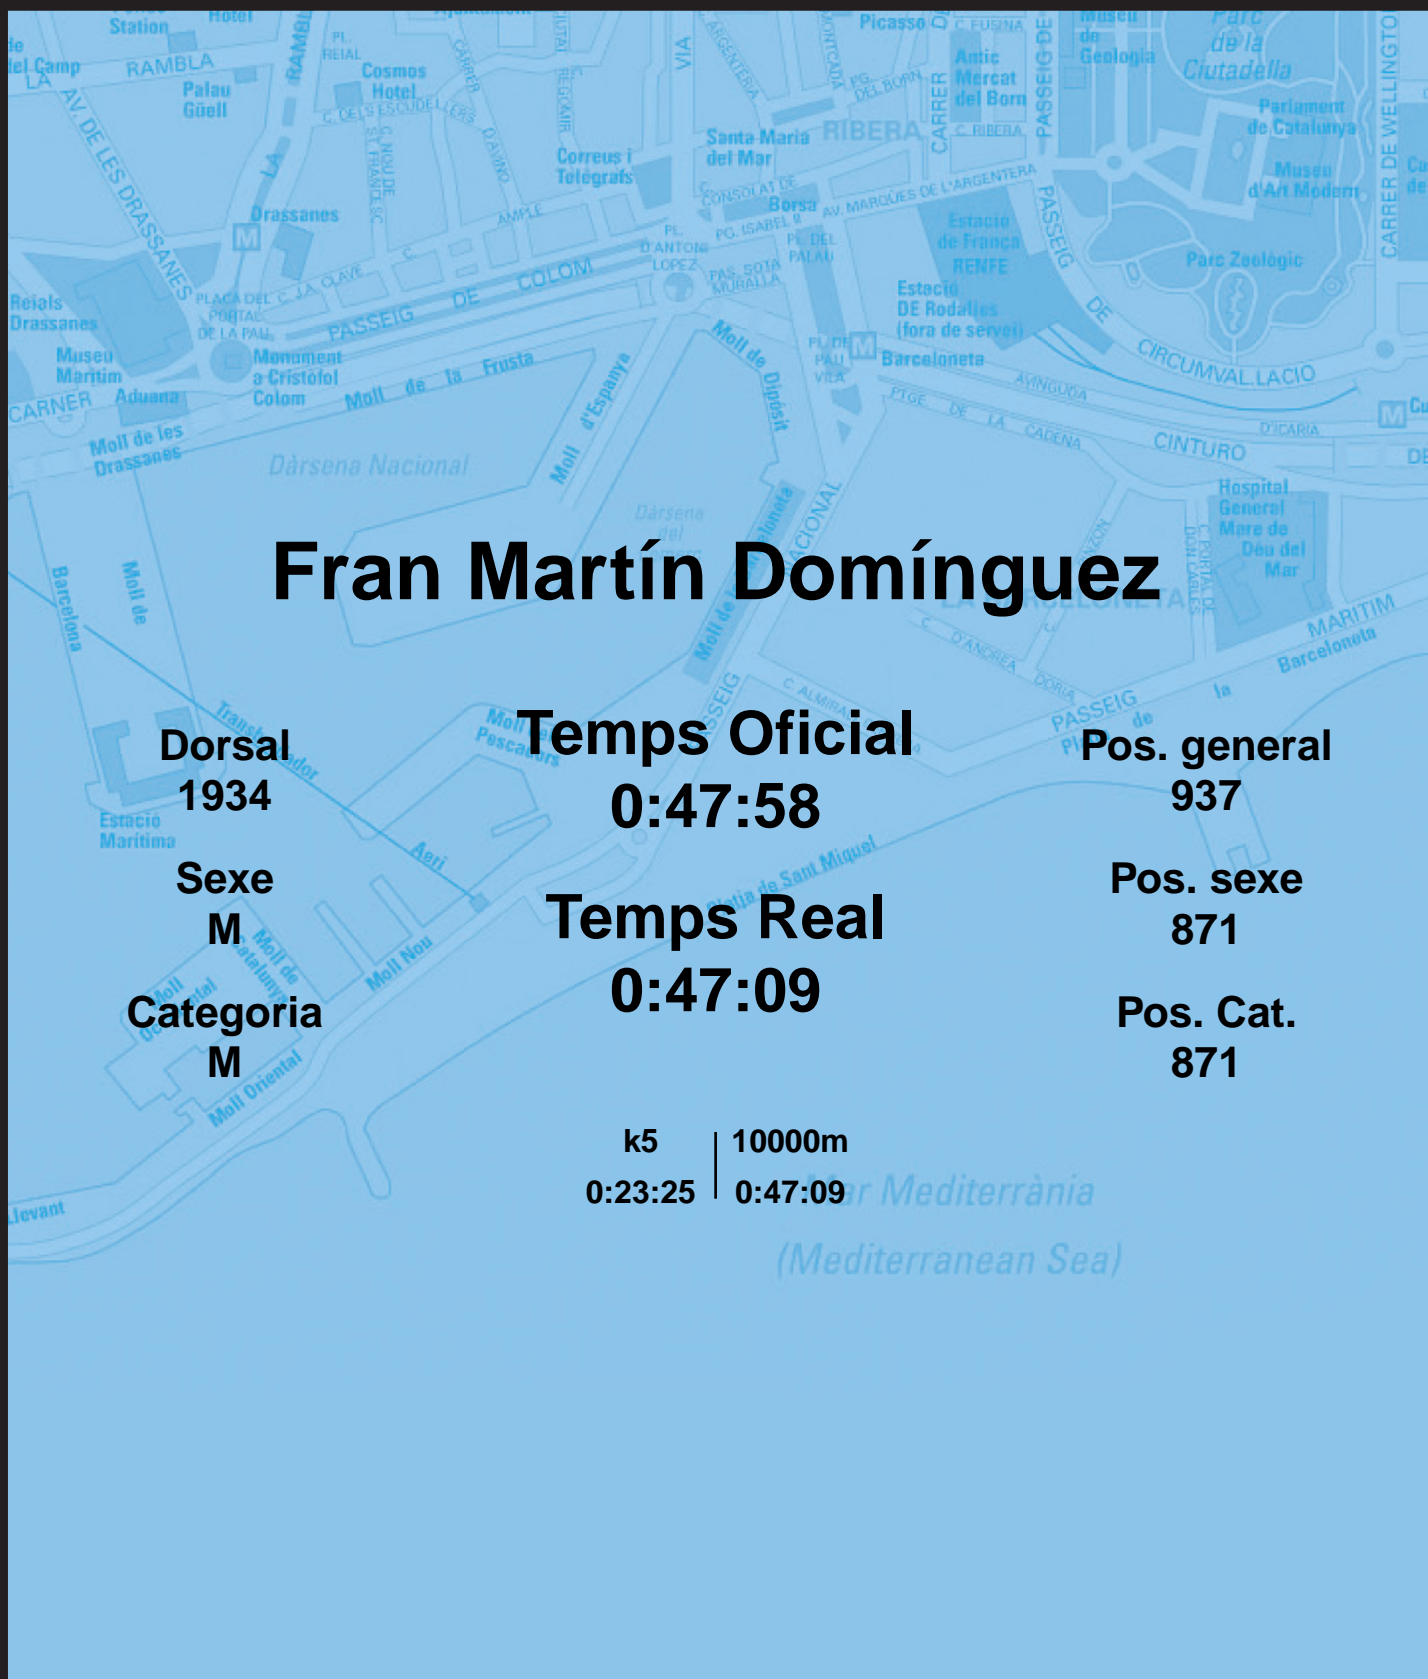

CORREBARRI

Suma't a la festa

16/10/2016

Ajuntament de Barcelona

Fran Martín Domínguez

Dorsal
1934

Sexe
M

Categoria
M

Temps Oficial
0:47:58

Temps Real
0:47:09

Pos. general
937

Pos. sexe
871

Pos. Cat.
871

k5 | 10000m
0:23:25 | 0:47:09

Mar Mediterrània
(Mediterranean Sea)