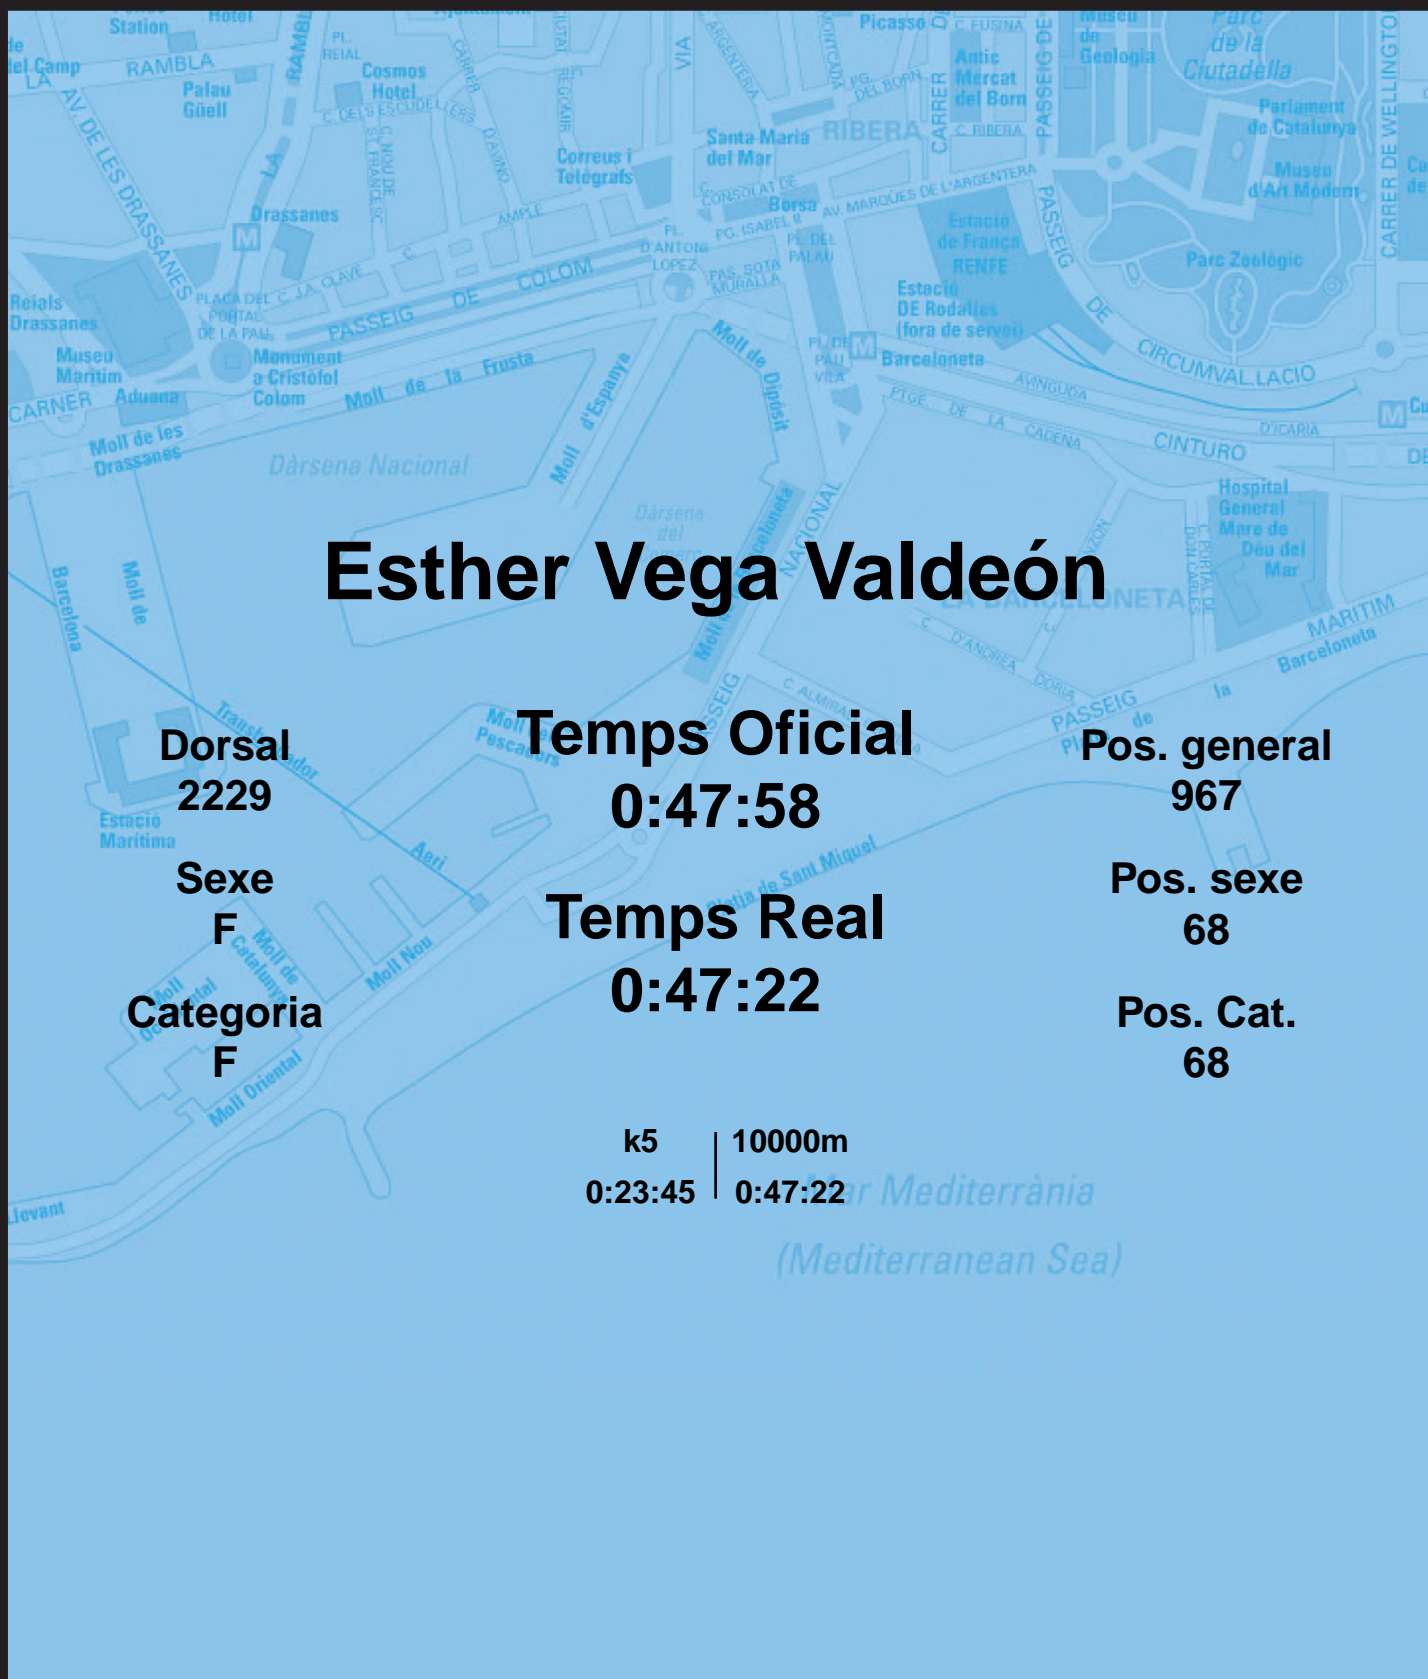

CORREBARRI

Suma't a la festa

16/10/2016

Ajuntament de Barcelona

Esther Vega Valdeón

Dorsal
2229

Sexe
F

Categoria
F

Temps Oficial
0:47:58

Temps Real
0:47:22

Pos. general
967

Pos. sexe
68

Pos. Cat.
68

k5 | 10000m
0:23:45 | 0:47:22

Mar Mediterrània
(Mediterranean Sea)