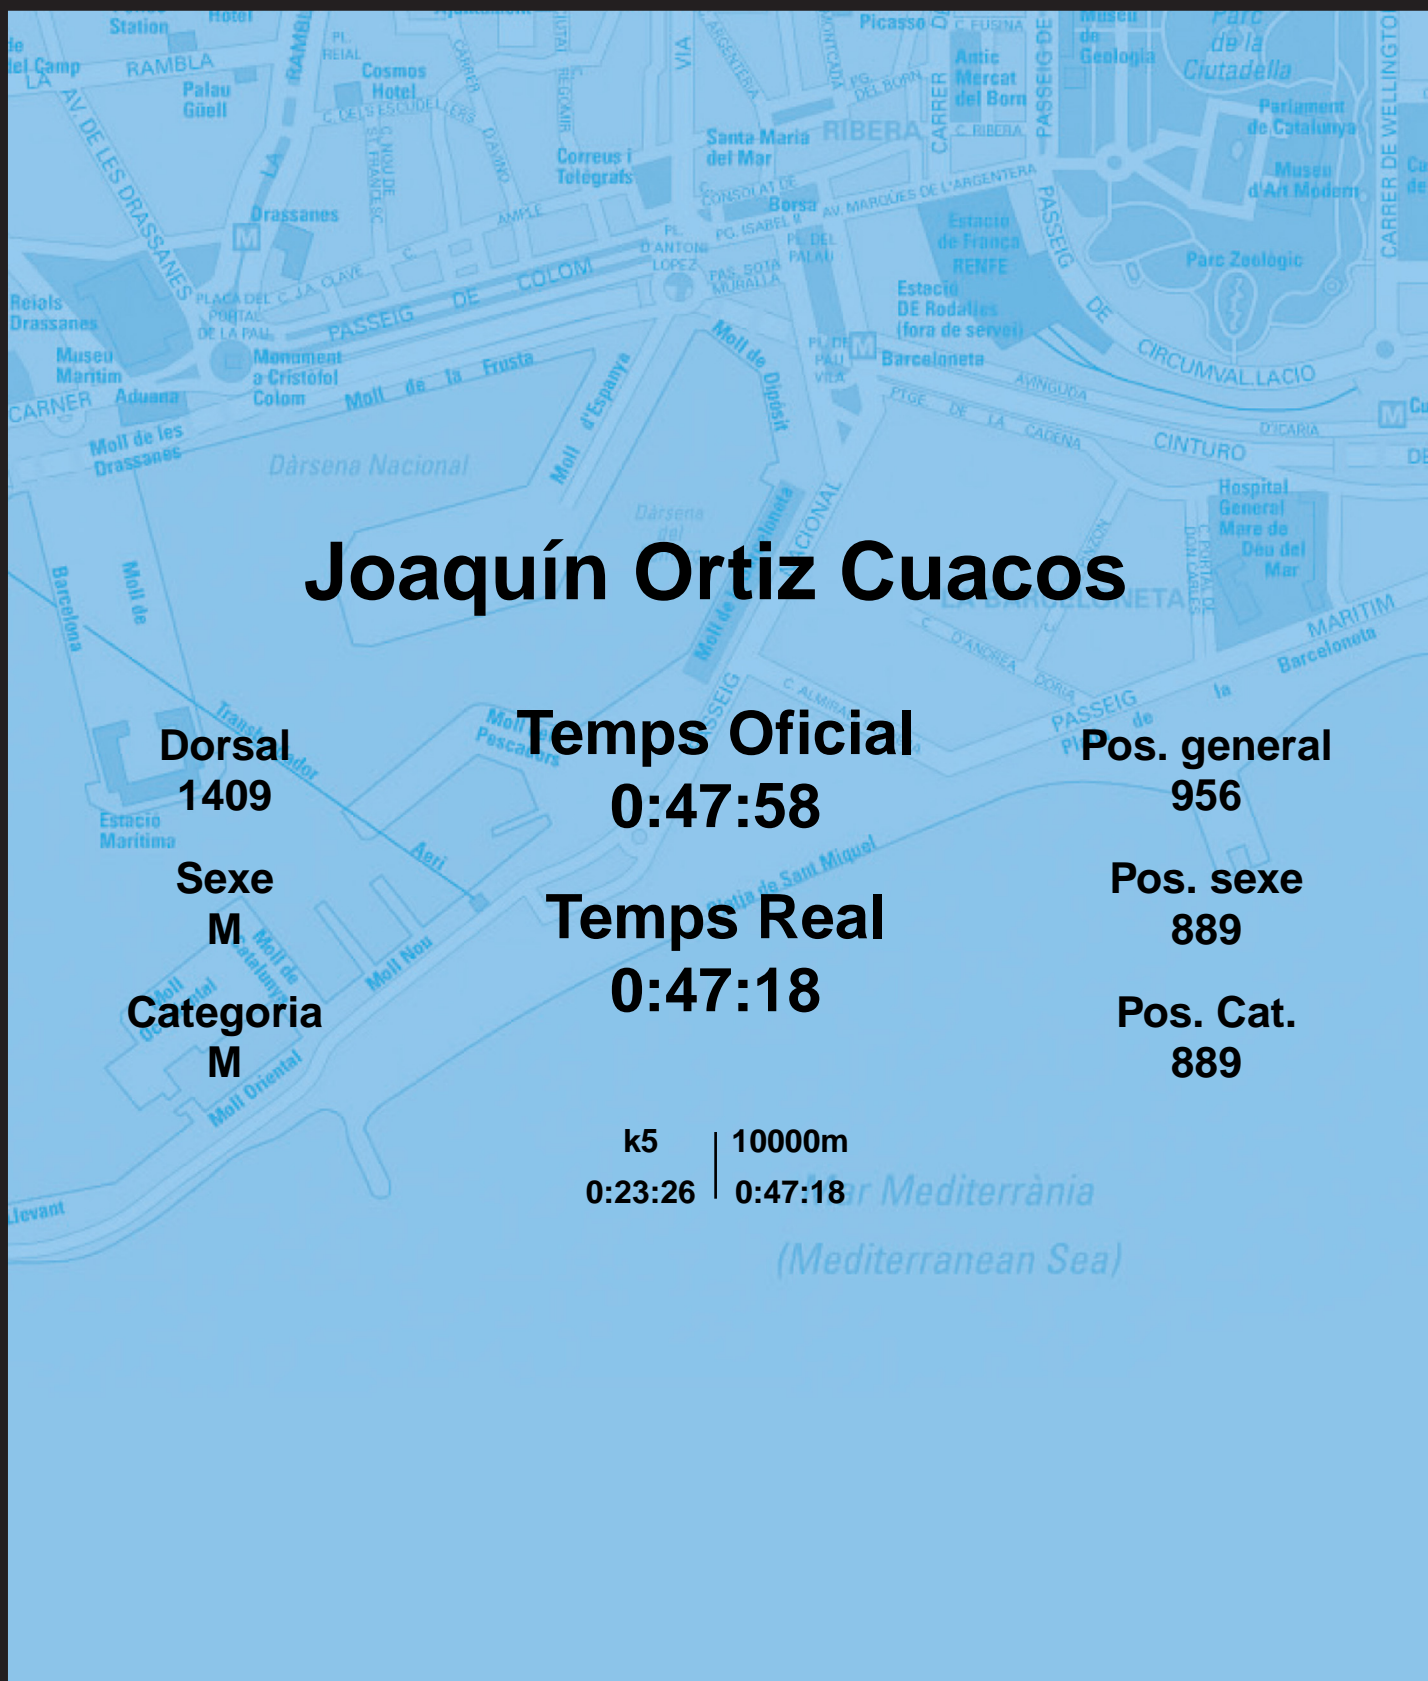

CORREBARRI

Suma't a la festa

16/10/2016

Ajuntament de Barcelona

Joaquín Ortiz Cuacos

Dorsal
1409

Sexe
M

Categoria
M

Temps Oficial
0:47:58

Temps Real
0:47:18

Pos. general
956

Pos. sexe
889

Pos. Cat.
889

k5 | 10000m
0:23:26 | 0:47:18

Mar Mediterrània
(Mediterranean Sea)