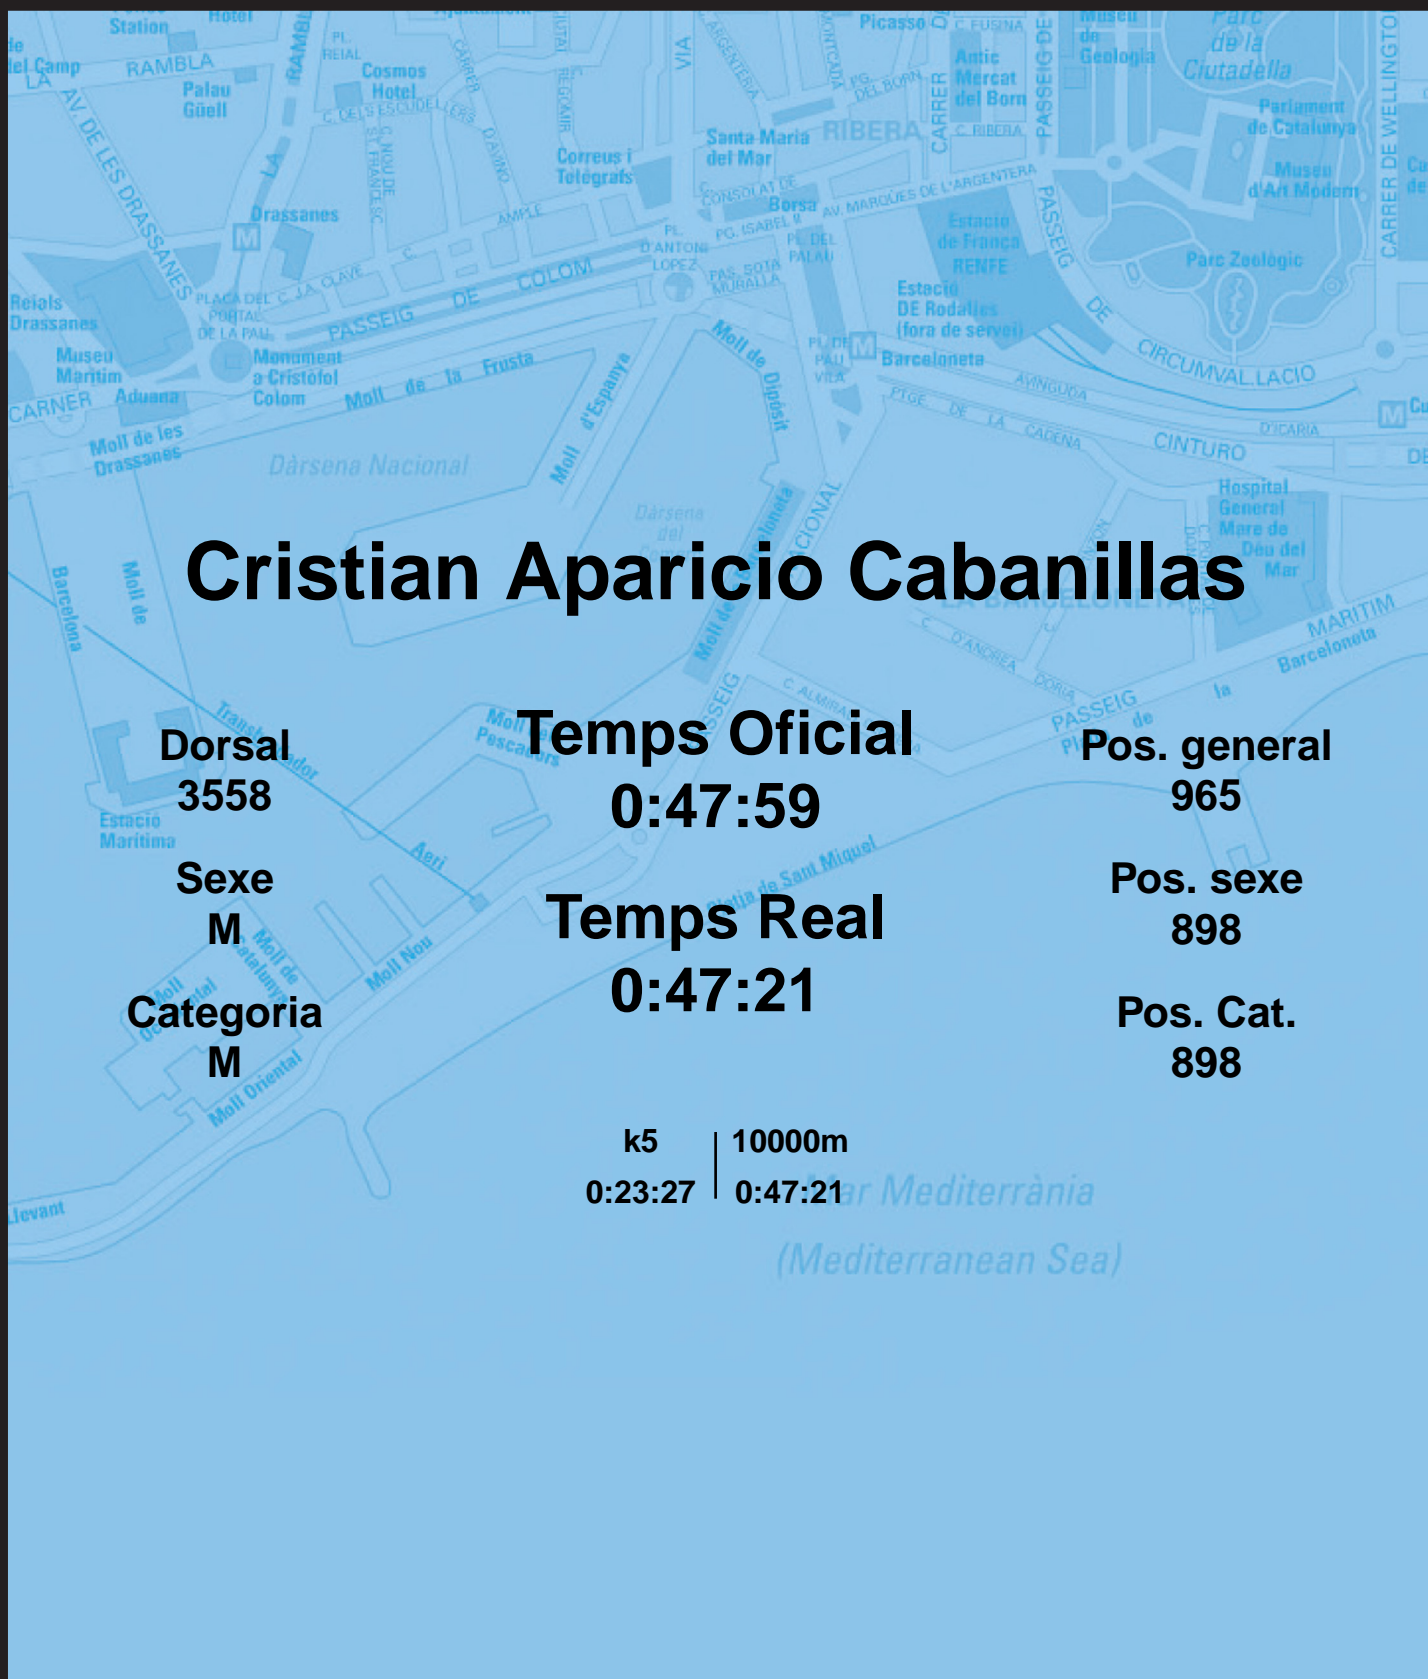

CORREBARRI

Suma't a la festa

16/10/2016

Ajuntament de Barcelona

Cristian Aparicio Cabanillas

Dorsal
3558

Sexe
M

Categoria
M

Temps Oficial
0:47:59

Temps Real
0:47:21

Pos. general
965

Pos. sexe
898

Pos. Cat.
898

k5 | 10000m
0:23:27 | 0:47:21

Mar Mediterrània
(Mediterranean Sea)