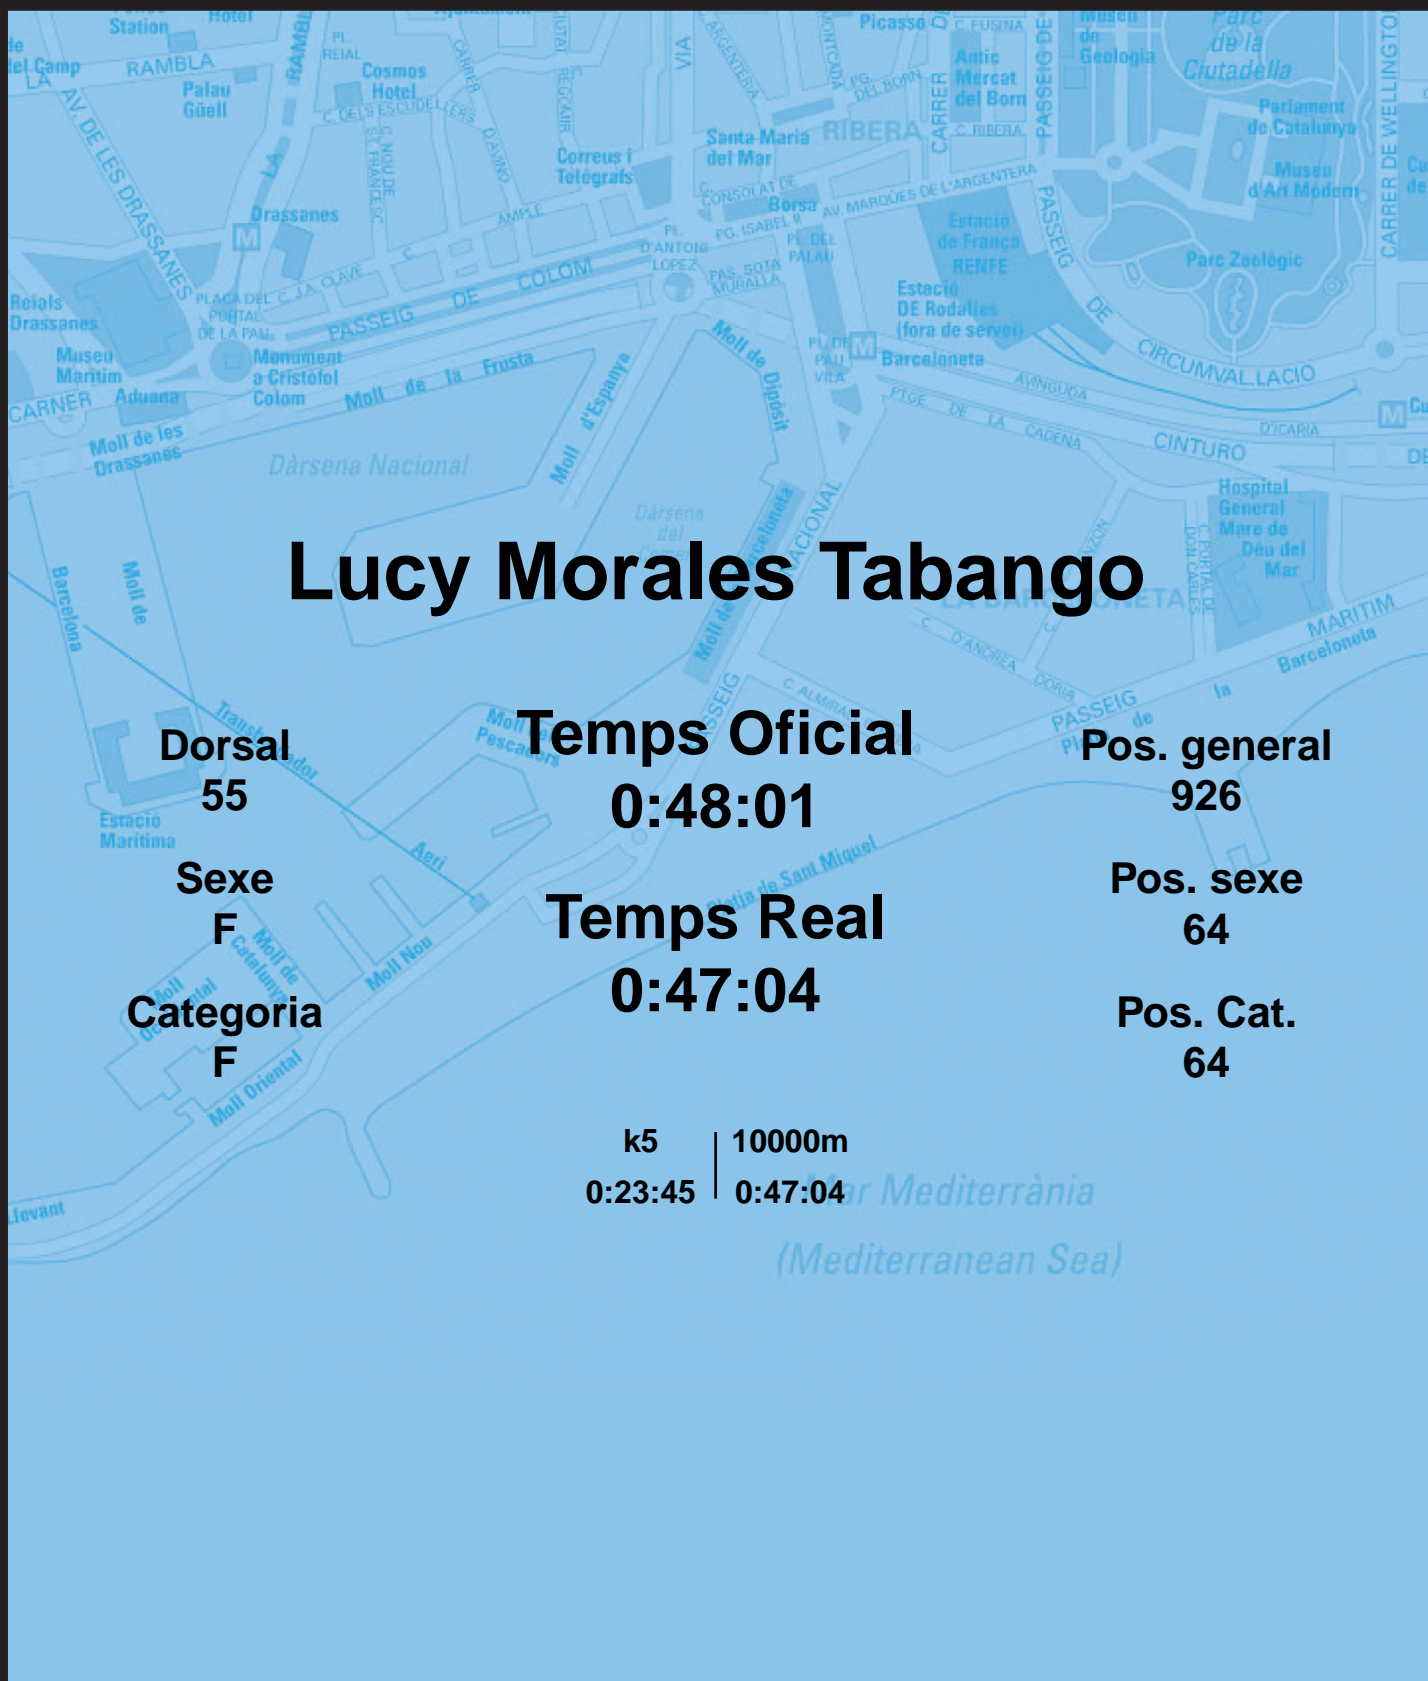

# CORREBARRI

Suma't a la festa

16/10/2016

Ajuntament de Barcelona

## Lucy Morales Tabango

Dorsal  
55

Sexe  
F

Categoria  
F

Temps Oficial  
0:48:01

Temps Real  
0:47:04

k5 | 10000m  
0:23:45 | 0:47:04

Pos. general  
926

Pos. sexe  
64

Pos. Cat.  
64

Mar Mediterrània  
(Mediterranean Sea)