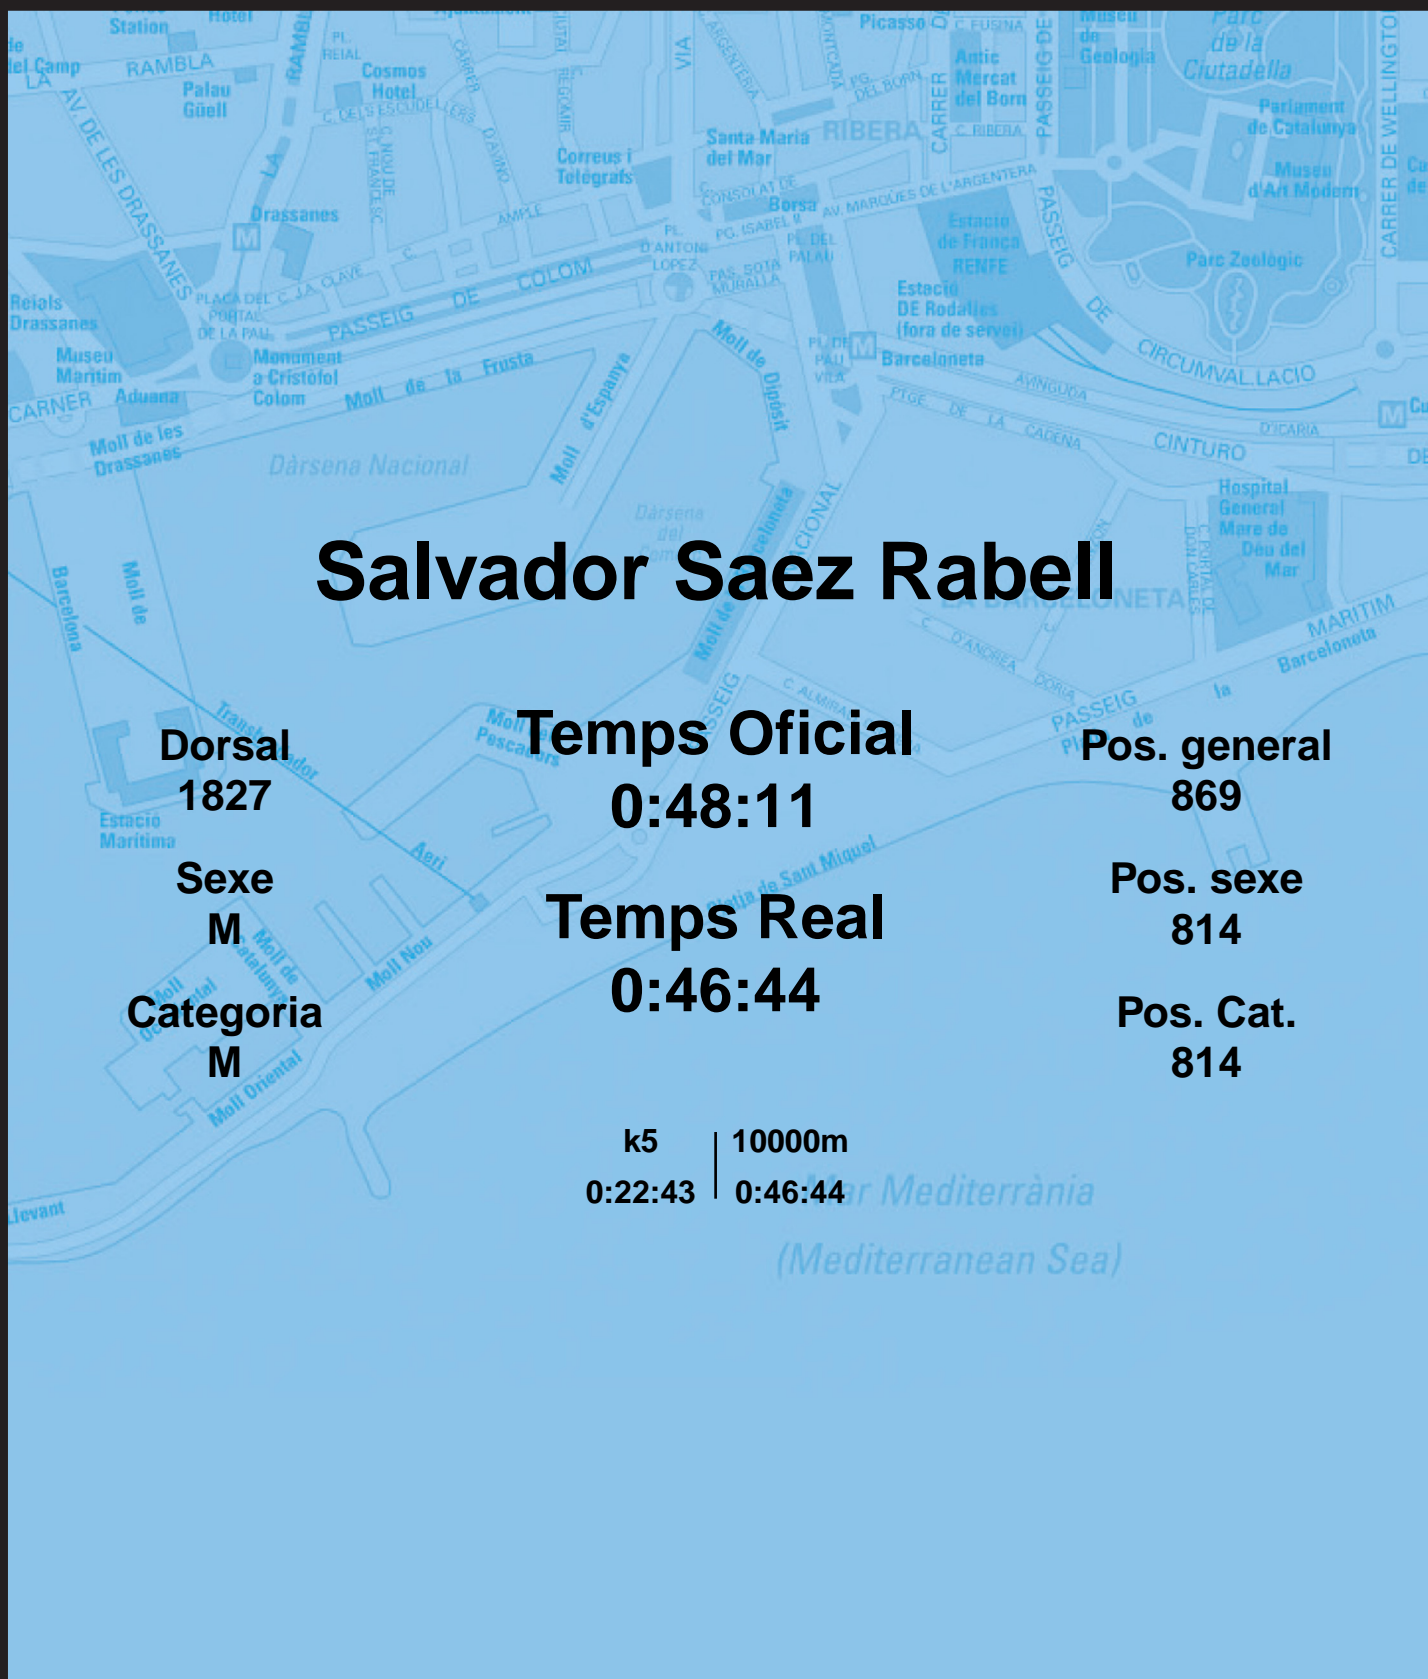

## Salvador Saez Rabell

Dorsal  
1827

Sexe  
M

Categoria  
M

Temps Oficial  
0:48:11

Temps Real  
0:46:44

Pos. general  
869

Pos. sexe  
814

Pos. Cat.  
814

k5 | 10000m  
0:22:43 | 0:46:44

Mar Mediterrània  
(Mediterranean Sea)