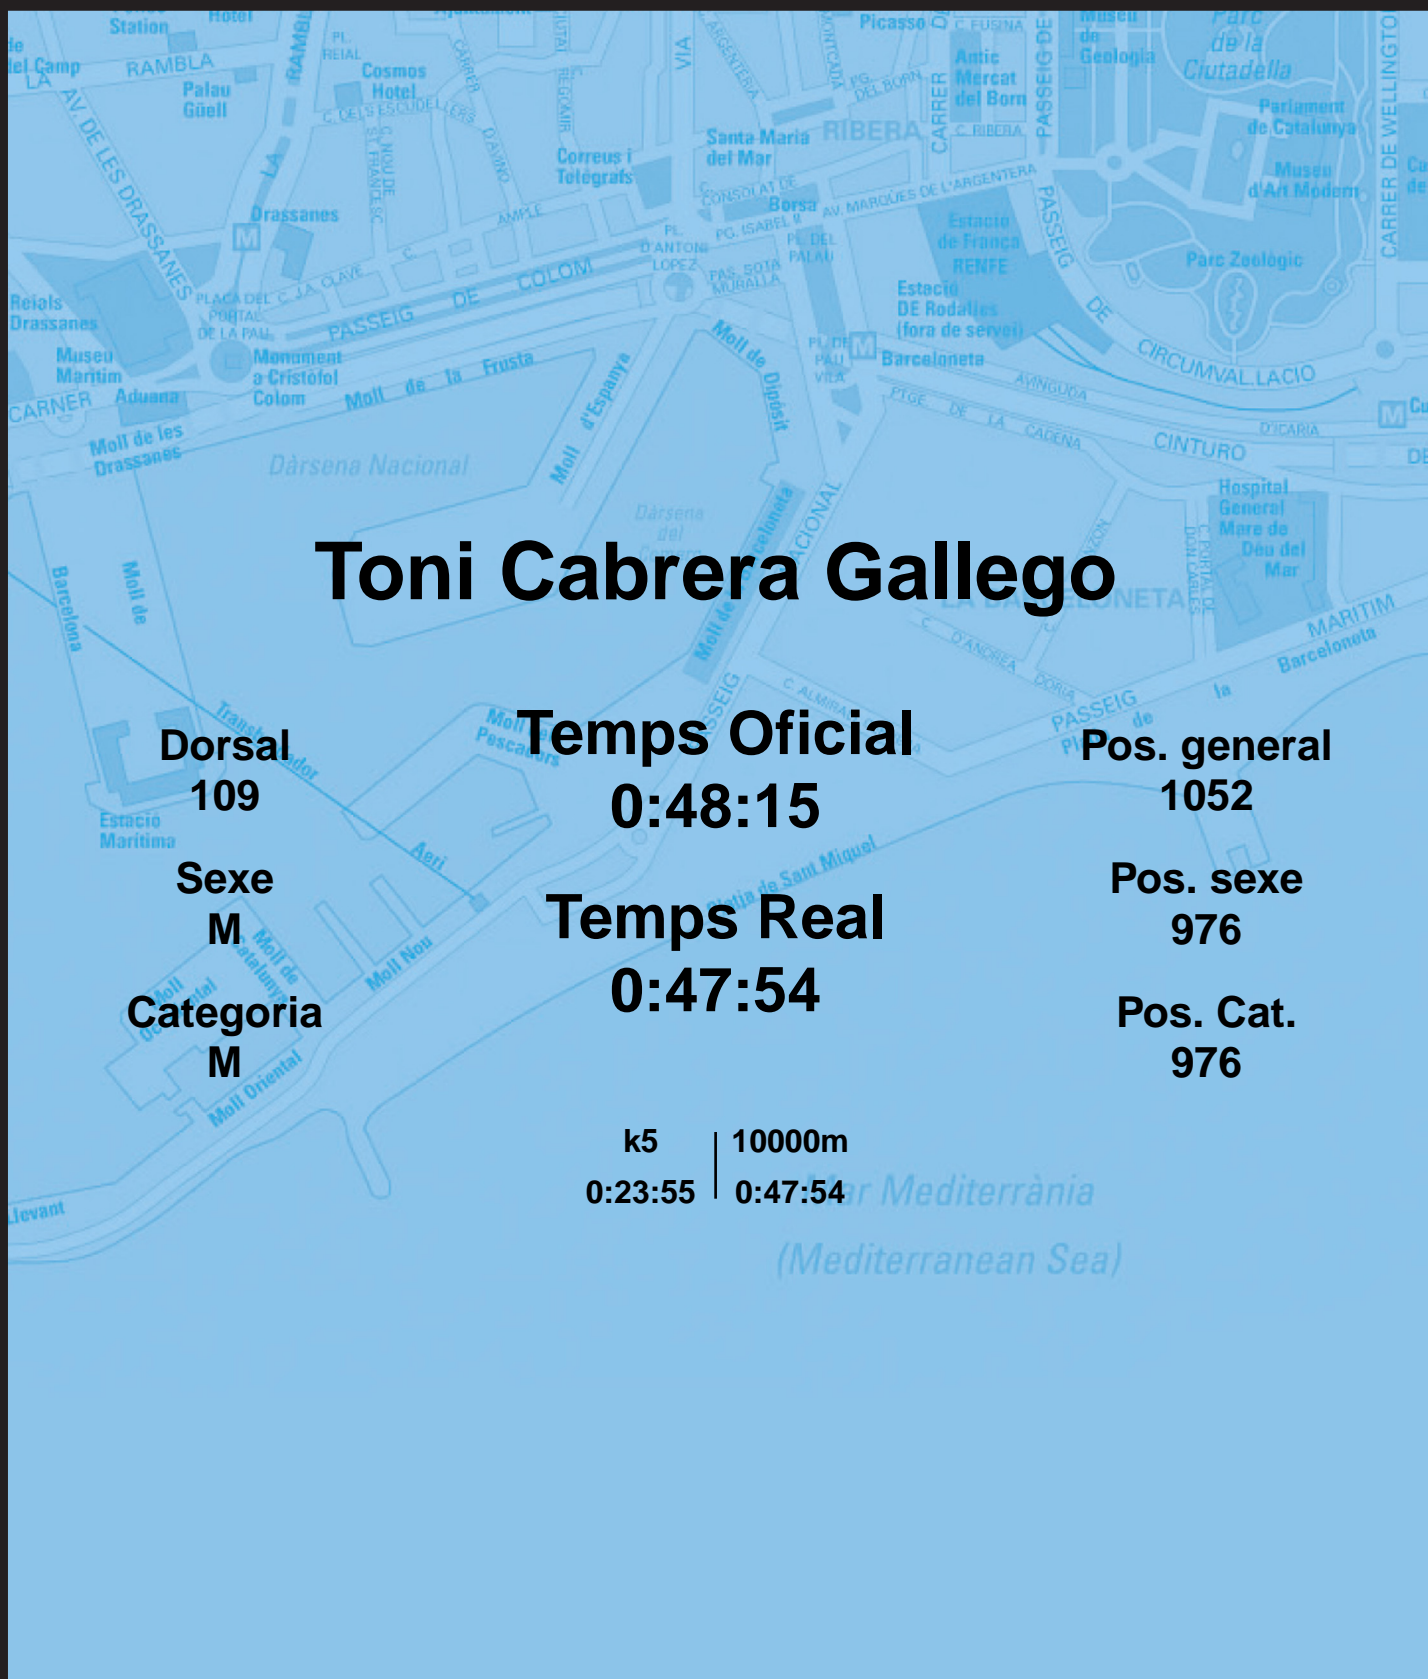

CORREBARRI

Suma't a la festa

16/10/2016

Ajuntament de Barcelona

Toni Cabrera Gallego

Dorsal
109

Sexe
M

Categoria
M

Temps Oficial
0:48:15

Temps Real
0:47:54

Pos. general
1052

Pos. sexe
976

Pos. Cat.
976

k5 | 10000m
0:23:55 | 0:47:54

Mar Mediterrània
(Mediterranean Sea)