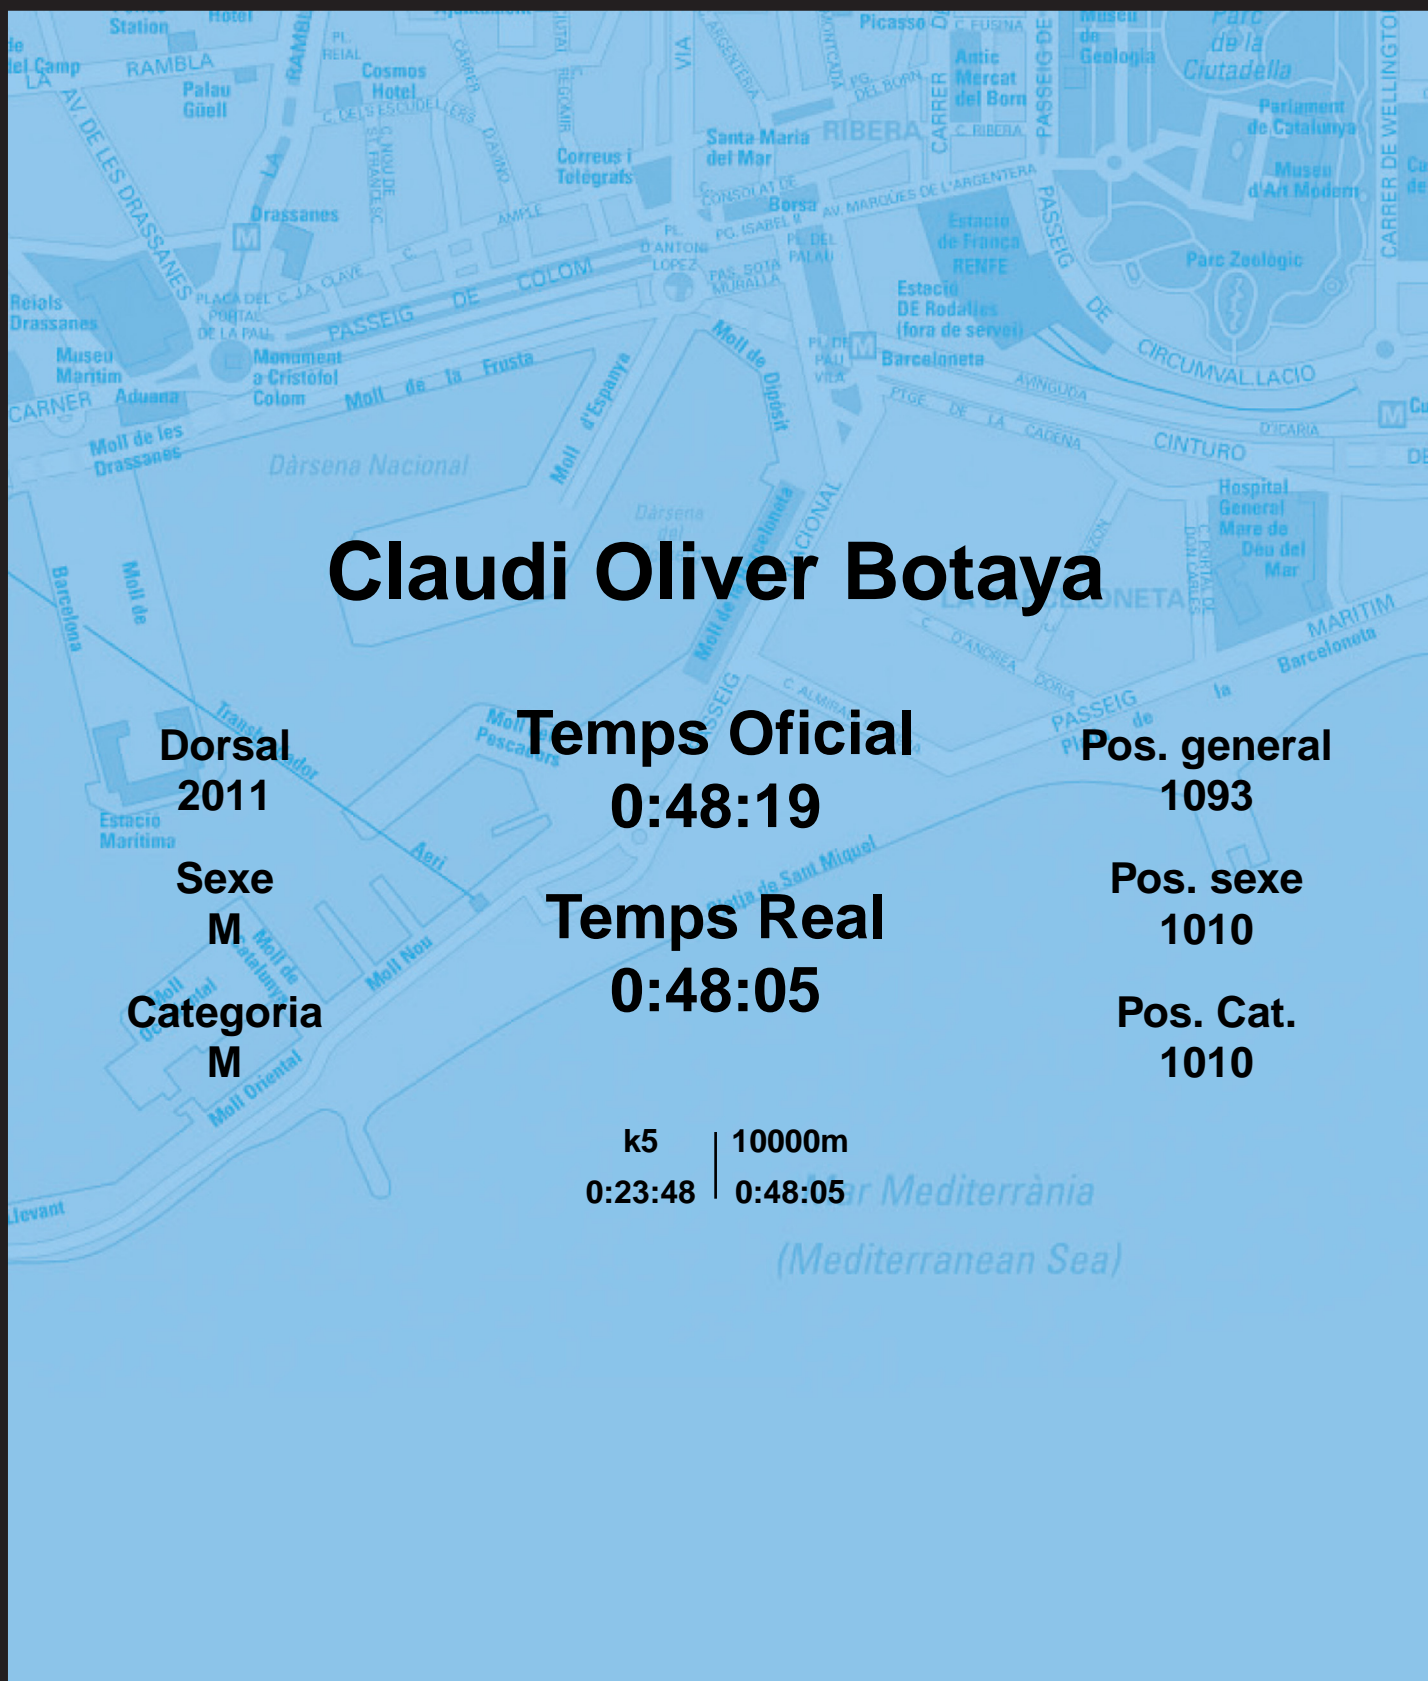

# CORREBARRI

Suma't a la festa

16/10/2016

Ajuntament de  
Barcelona

## Claudi Oliver Botaya

Dorsal  
2011

Sexe  
M

Categoria  
M

Temps Oficial  
0:48:19

Temps Real  
0:48:05

Pos. general  
1093

Pos. sexe  
1010

Pos. Cat.  
1010

k5 | 10000m  
0:23:48 | 0:48:05

Mar Mediterrània  
(Mediterranean Sea)