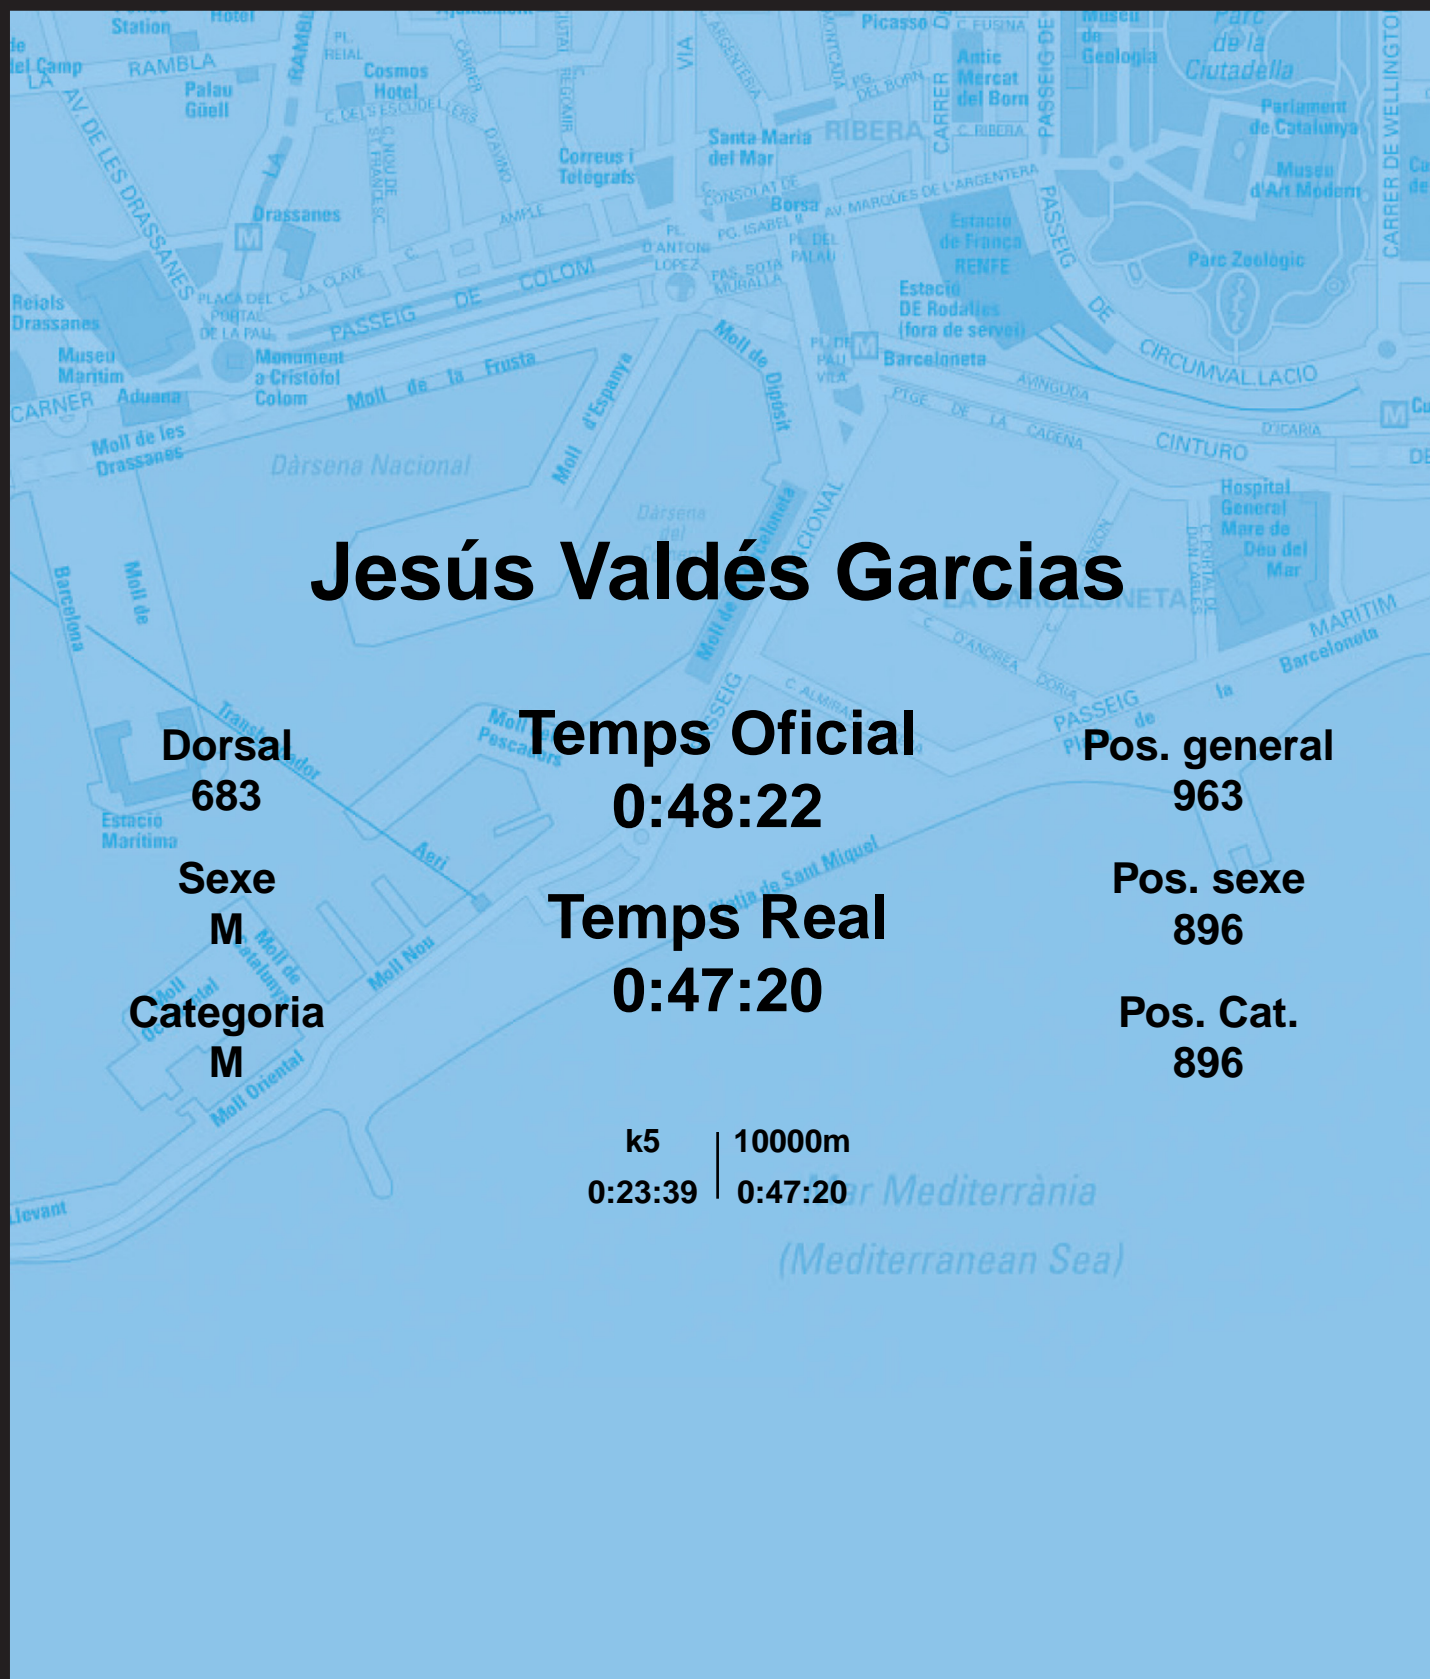

CORREBARRI

Suma't a la festa

16/10/2016

Ajuntament de
Barcelona

Jesús Valdés Garcias

Dorsal
683

Sexe
M

Categoria
M

Temps Oficial
0:48:22

Temps Real
0:47:20

Pos. general
963

Pos. sexe
896

Pos. Cat.
896

k5 | 10000m
0:23:39 | 0:47:20

Mar Mediterrània
(Mediterranean Sea)