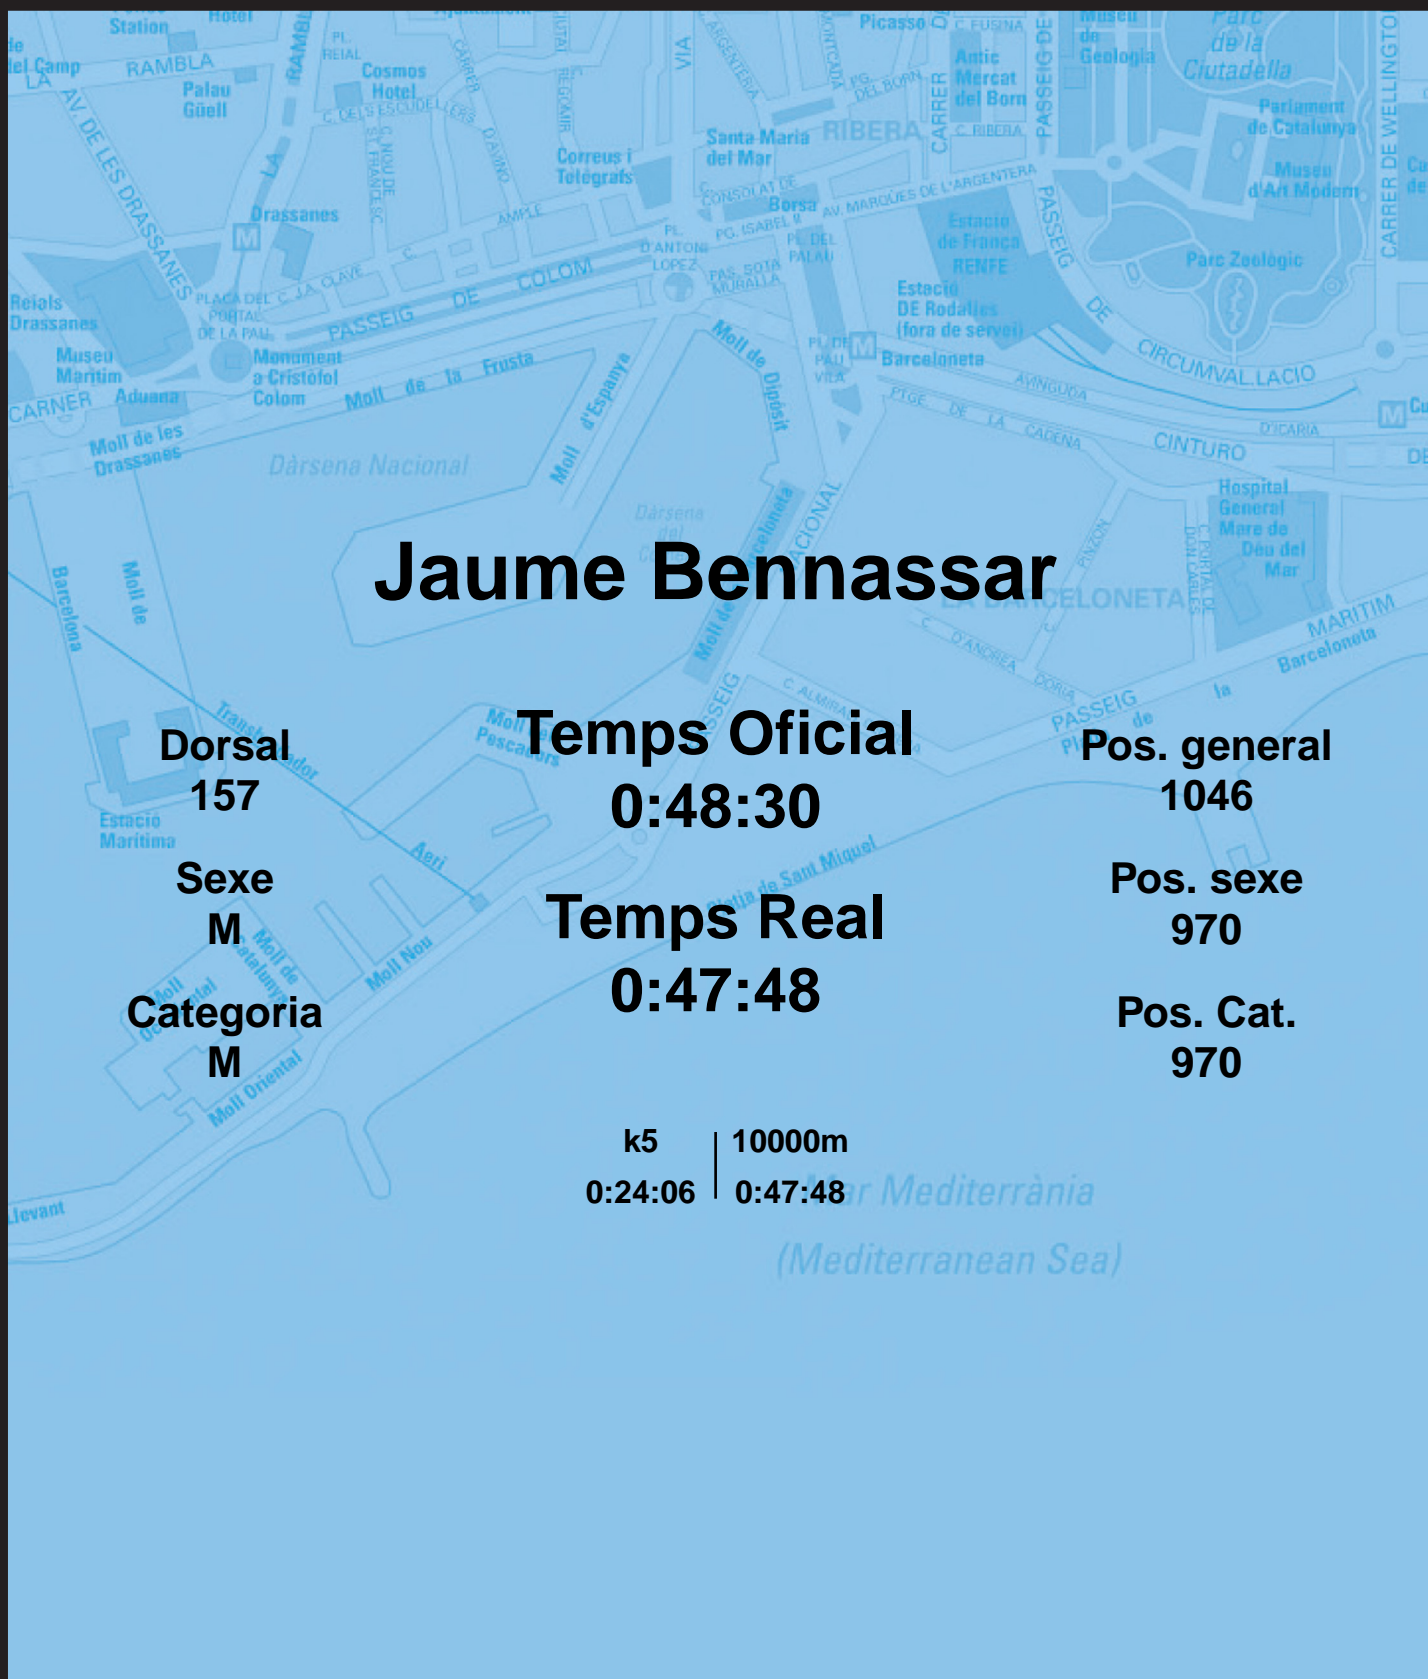

CORREBARRI

Suma't a la festa

16/10/2016

Ajuntament de Barcelona

Jaume Bennassar

Dorsal
157

Sexe
M

Categoria
M

Temps Oficial
0:48:30

Temps Real
0:47:48

Pos. general
1046

Pos. sexe
970

Pos. Cat.
970

k5 | 10000m
0:24:06 | 0:47:48

Mar Mediterrània
(Mediterranean Sea)