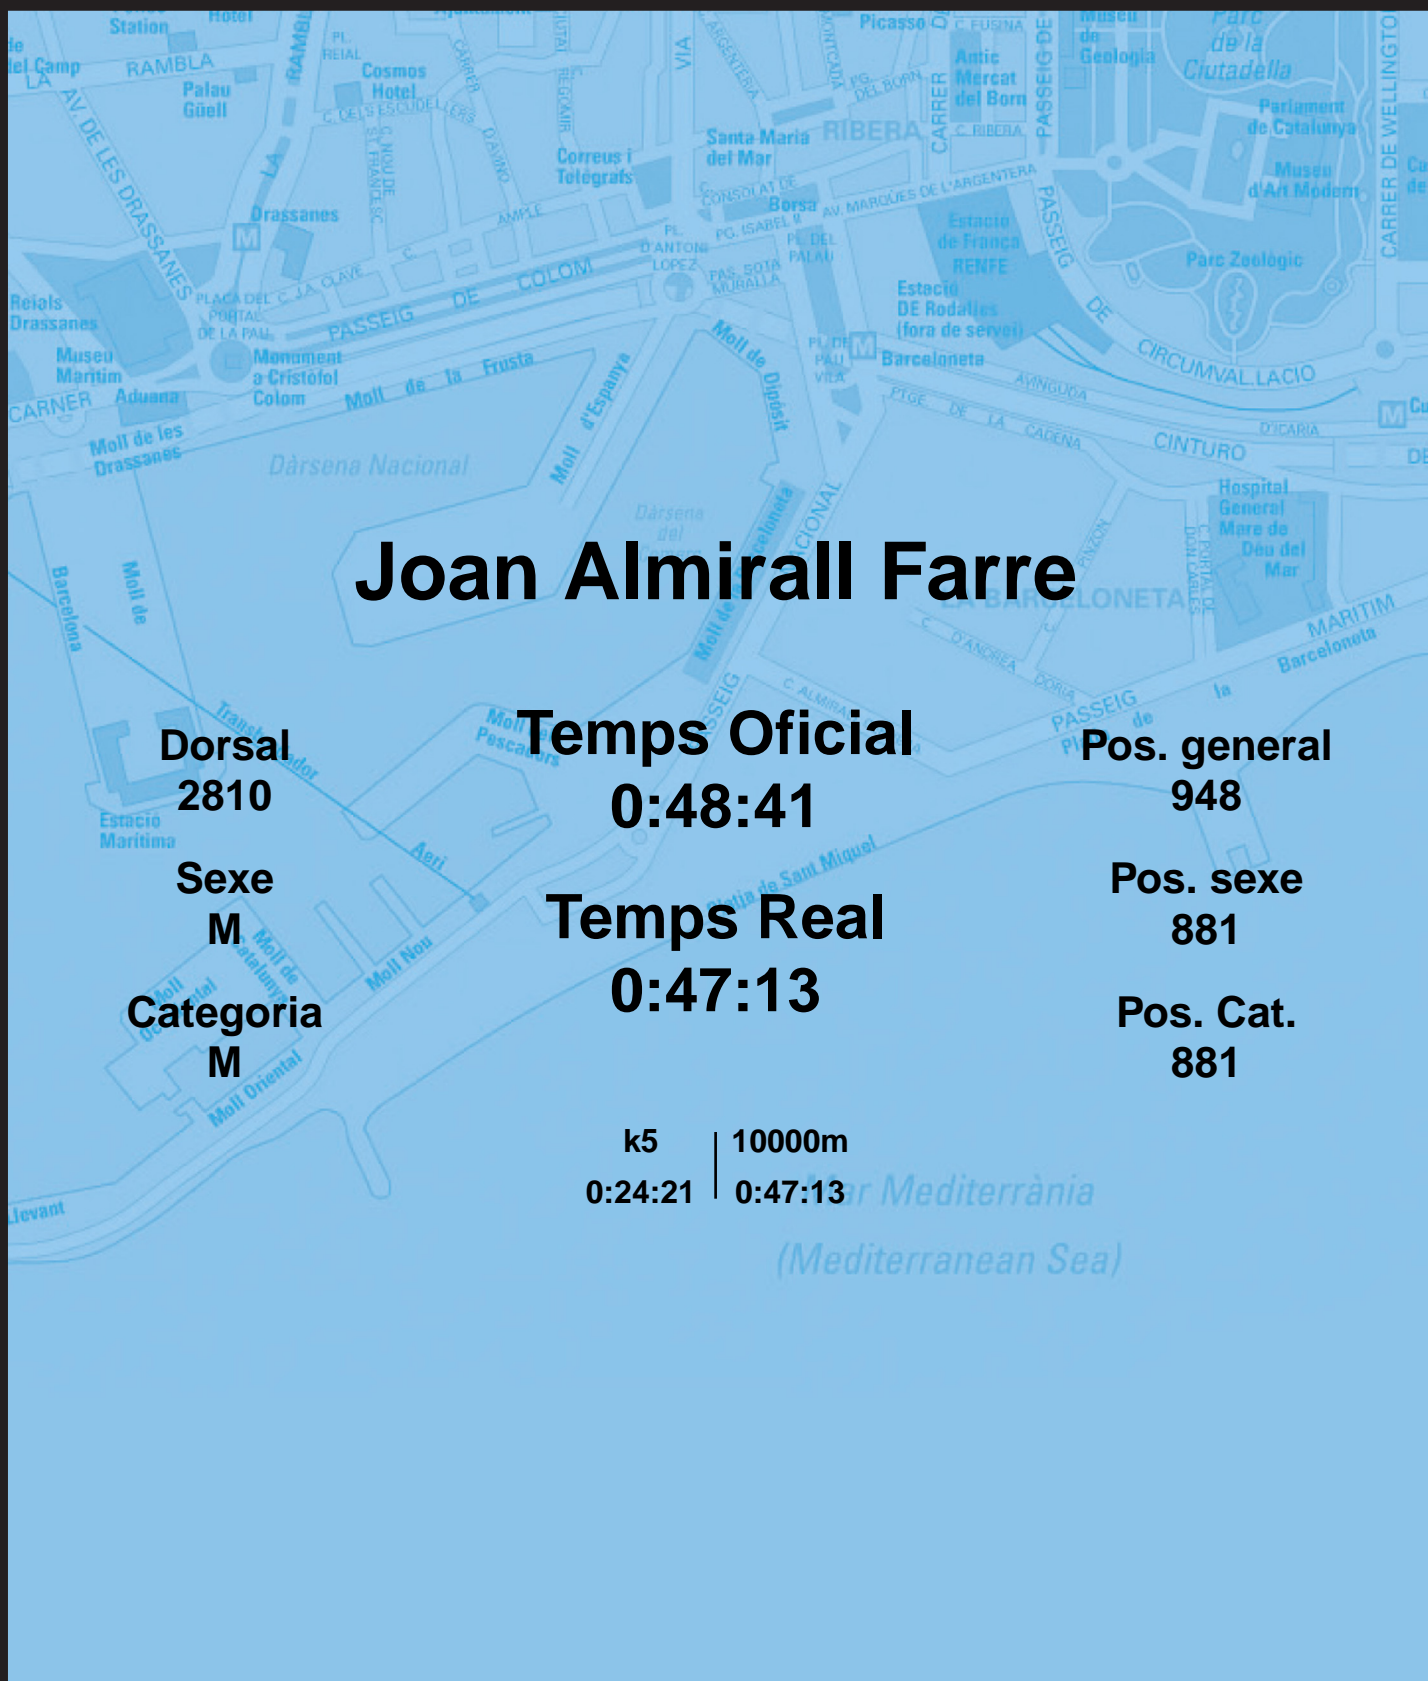

CORREBARRI

Suma't a la festa

16/10/2016

Ajuntament de Barcelona

Joan Almirall Farre

Dorsal
2810

Sexe
M

Categoria
M

Temps Oficial
0:48:41

Temps Real
0:47:13

Pos. general
948

Pos. sexe
881

Pos. Cat.
881

k5 | 10000m
0:24:21 | 0:47:13

Mar Mediterrània
(Mediterranean Sea)