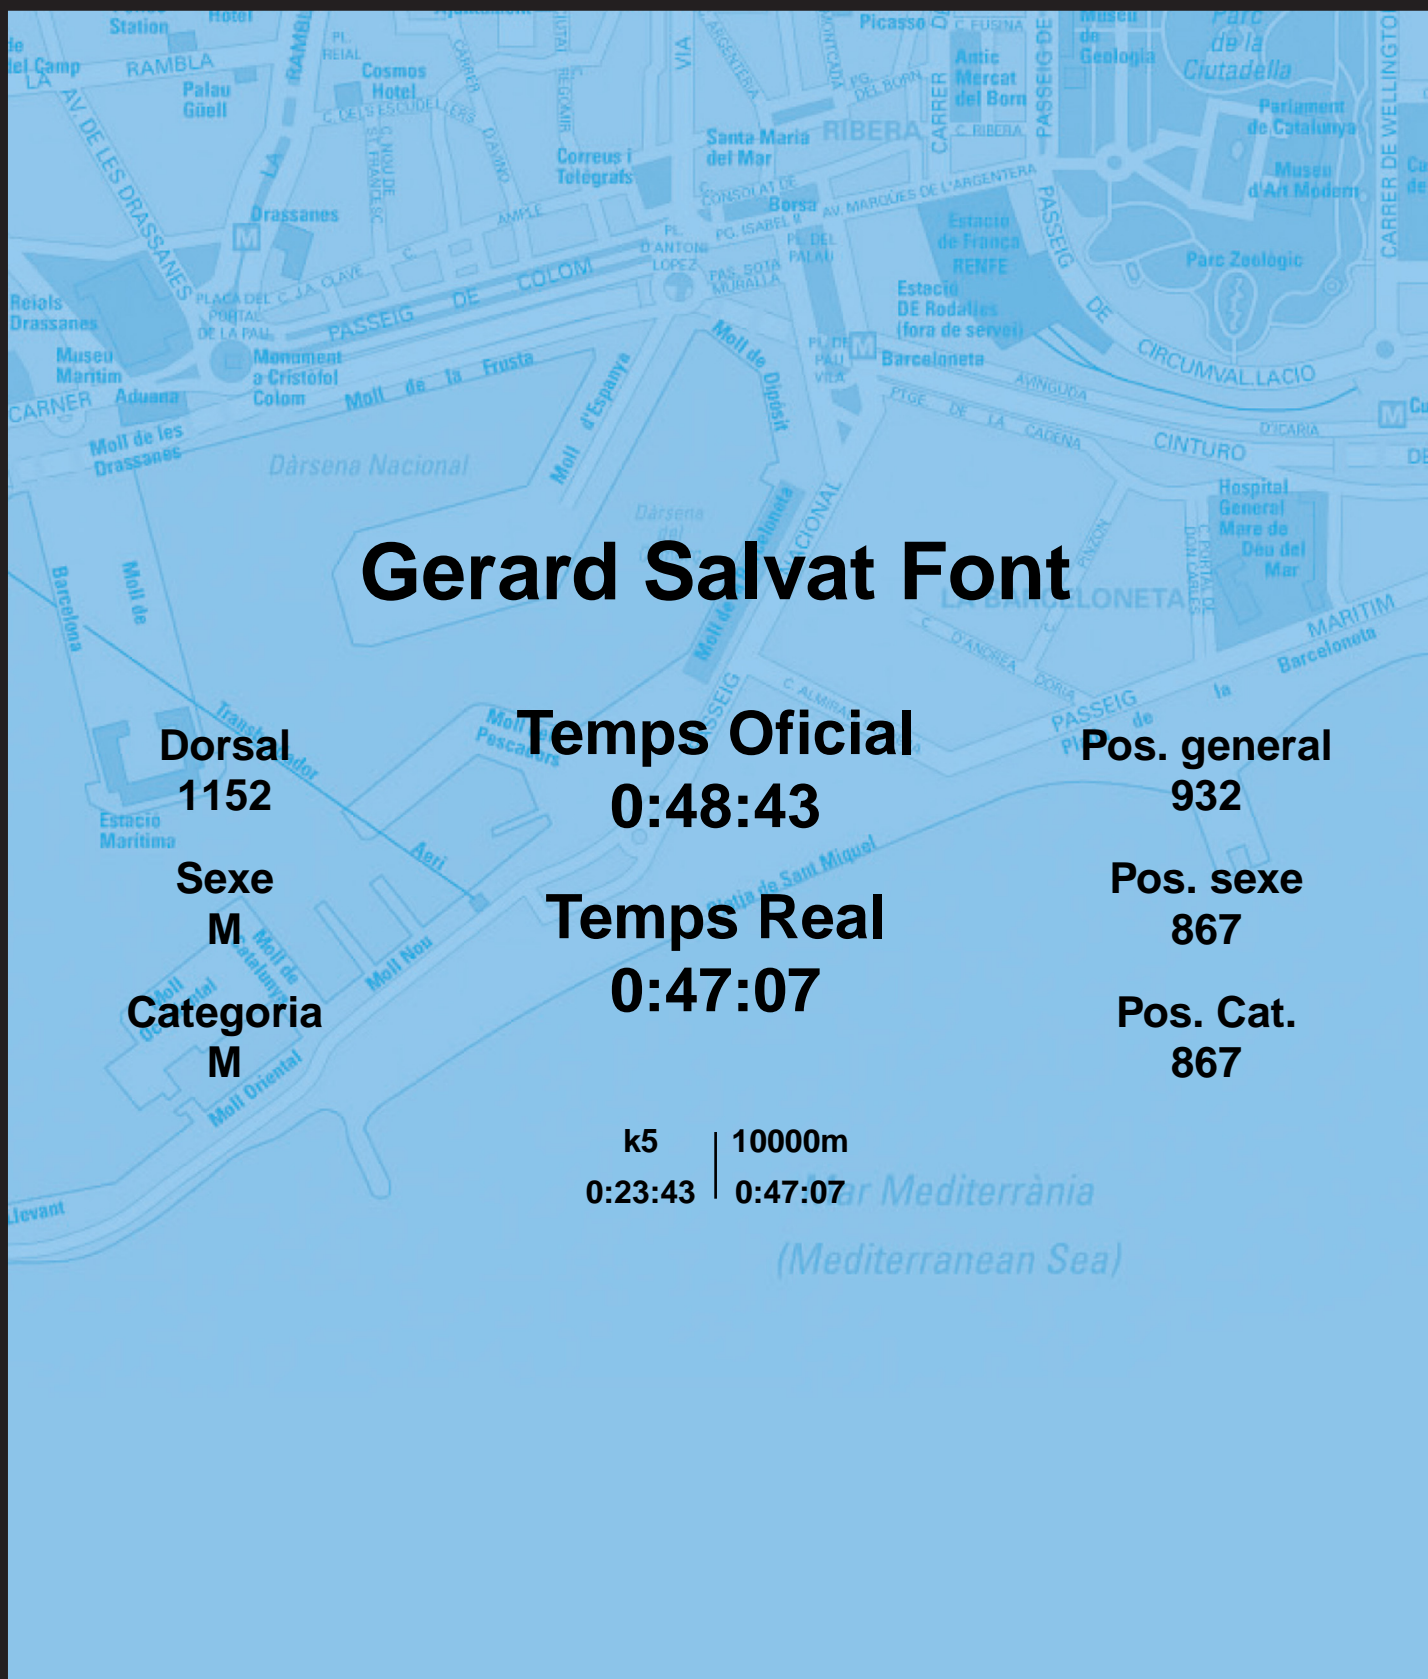

CORREBARRI

Suma't a la festa

16/10/2016

Ajuntament de Barcelona

Gerard Salvat Font

Dorsal
1152

Sexe
M

Categoria
M

Temps Oficial
0:48:43

Temps Real
0:47:07

Pos. general
932

Pos. sexe
867

Pos. Cat.
867

k5 | 10000m
0:23:43 | 0:47:07

Mar Mediterrània
(Mediterranean Sea)