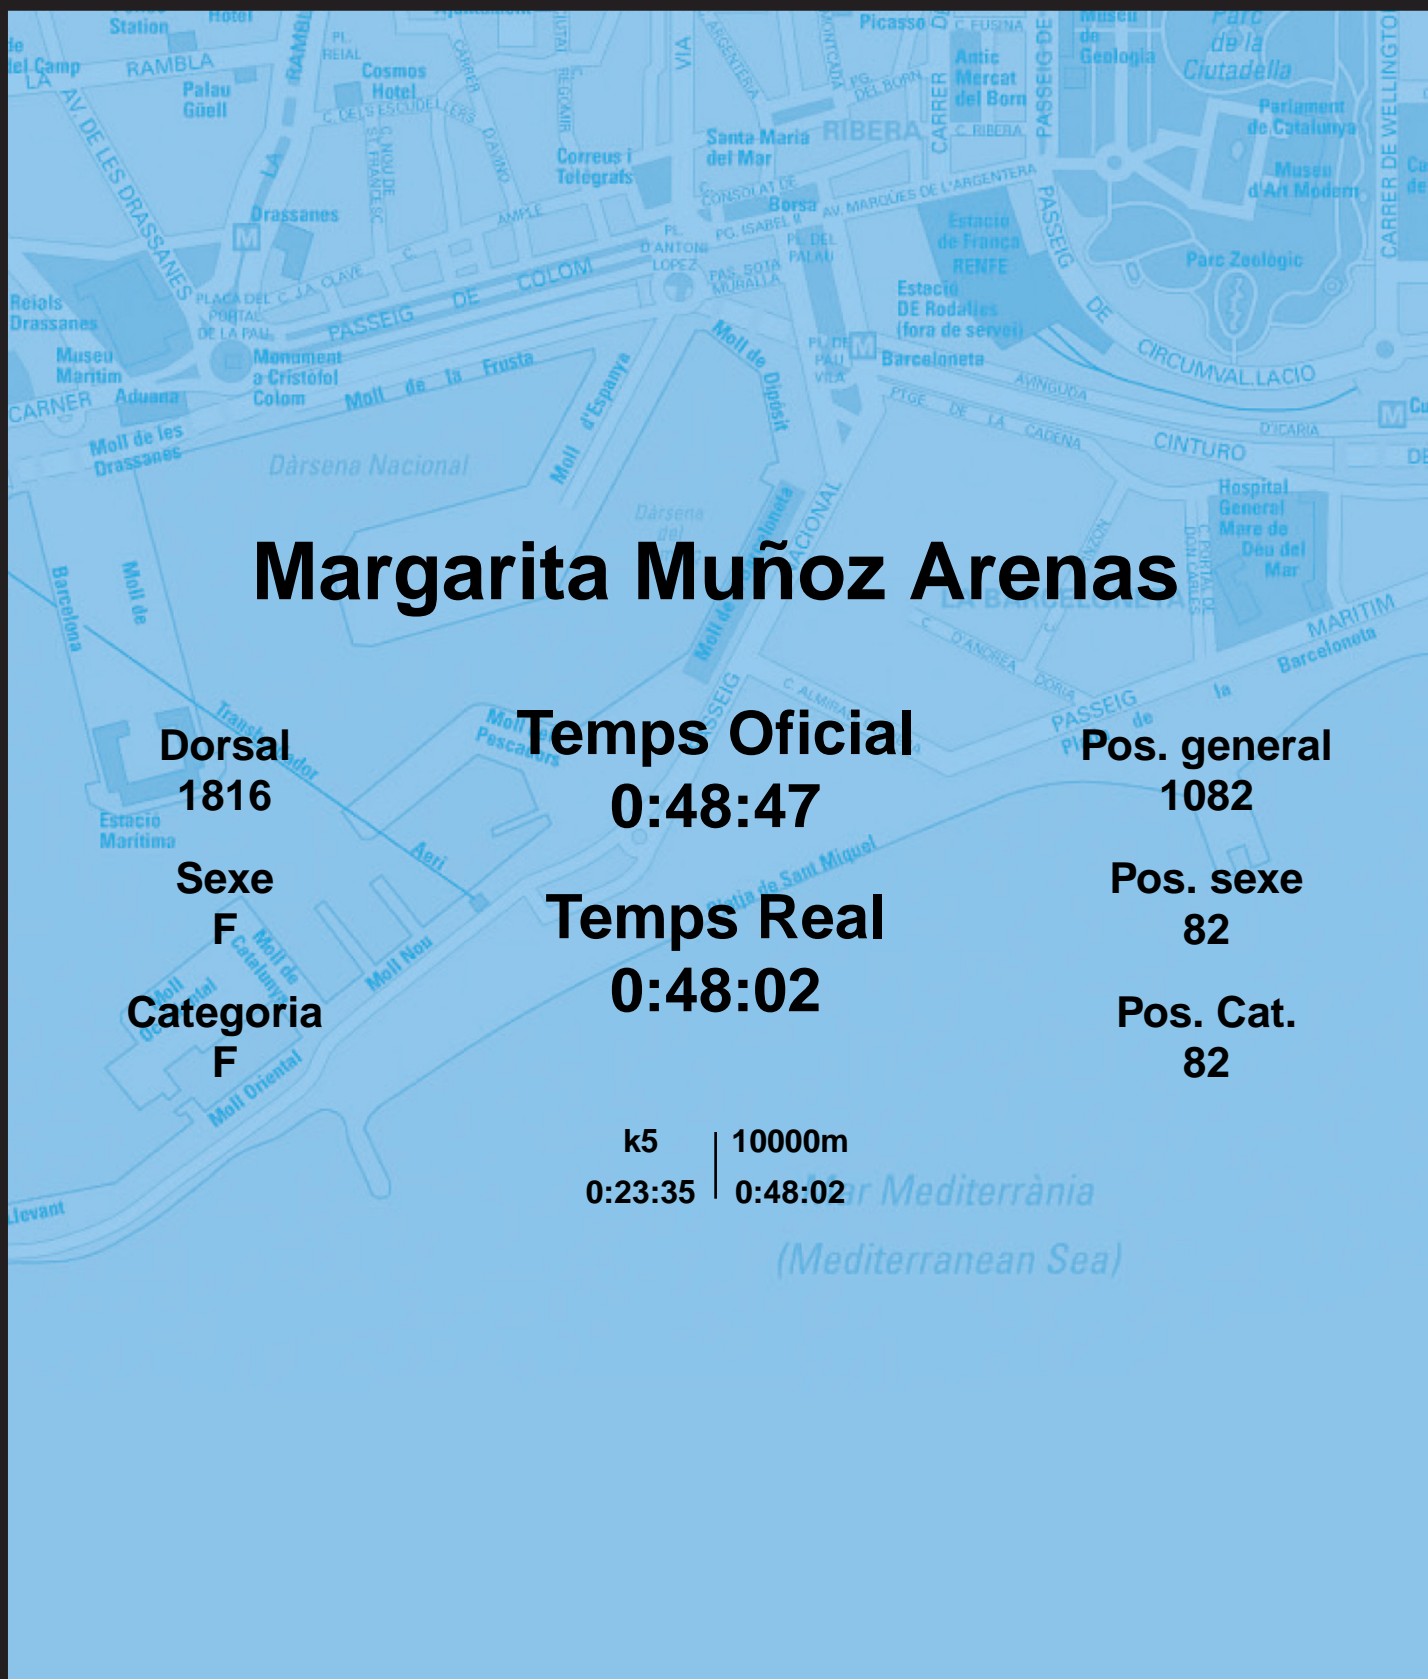

CORREBARRI

Suma't a la festa

16/10/2016

Ajuntament de Barcelona

Margarita Muñoz Arenas

Dorsal
1816

Sexe
F

Categoria
F

Temps Oficial
0:48:47

Temps Real
0:48:02

Pos. general
1082

Pos. sexe
82

Pos. Cat.
82

k5 | 10000m
0:23:35 | 0:48:02

Mar Mediterrània
(Mediterranean Sea)