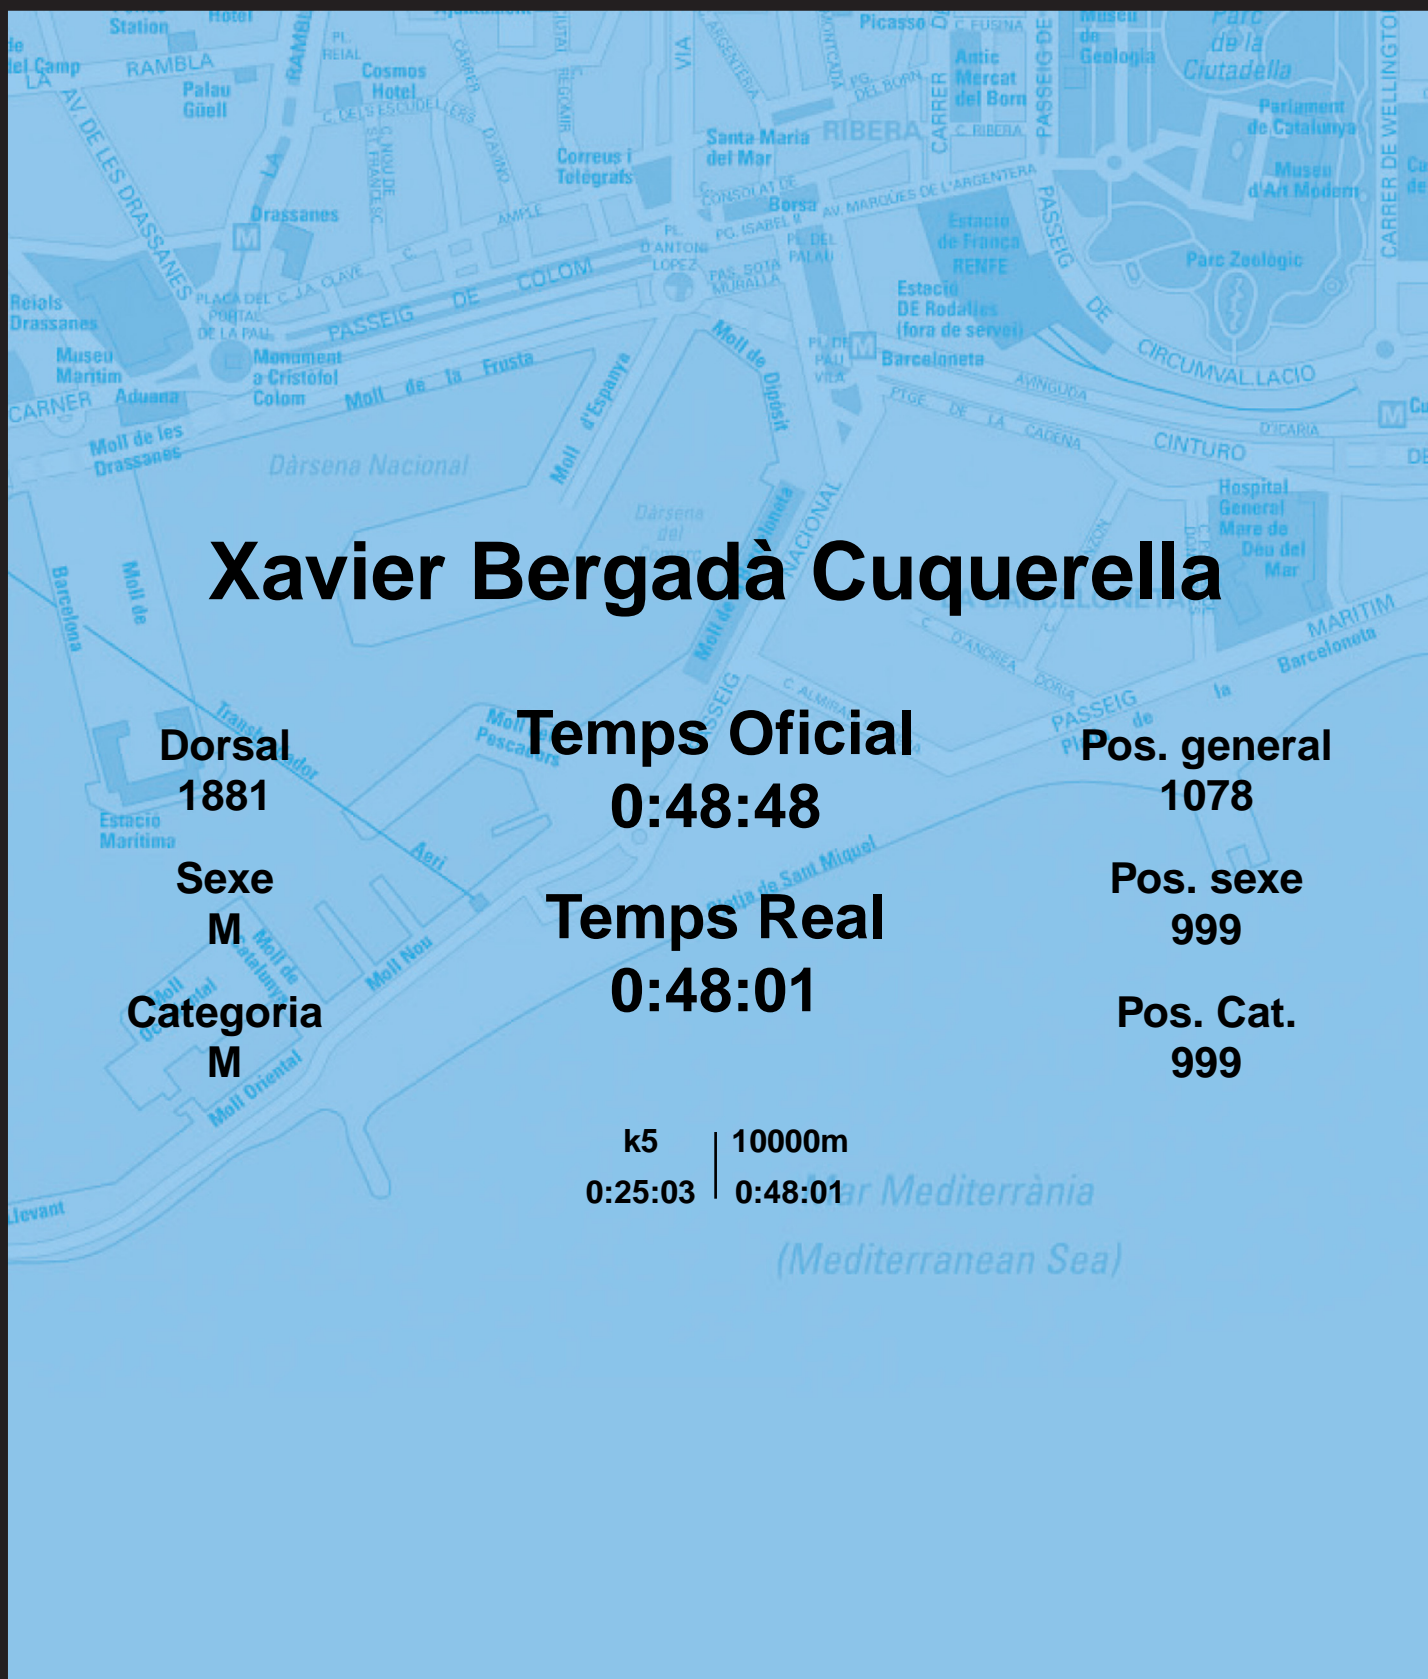

CORREBARRI

Suma't a la festa
16/10/2016

Ajuntament de
Barcelona

Xavier Bergadà Cuquerella

Dorsal
1881

Sexe
M

Categoria
M

Temps Oficial
0:48:48

Temps Real
0:48:01

Pos. general
1078

Pos. sexe
999

Pos. Cat.
999

k5 | 10000m
0:25:03 | 0:48:01

Mar Mediterrània
(Mediterranean Sea)