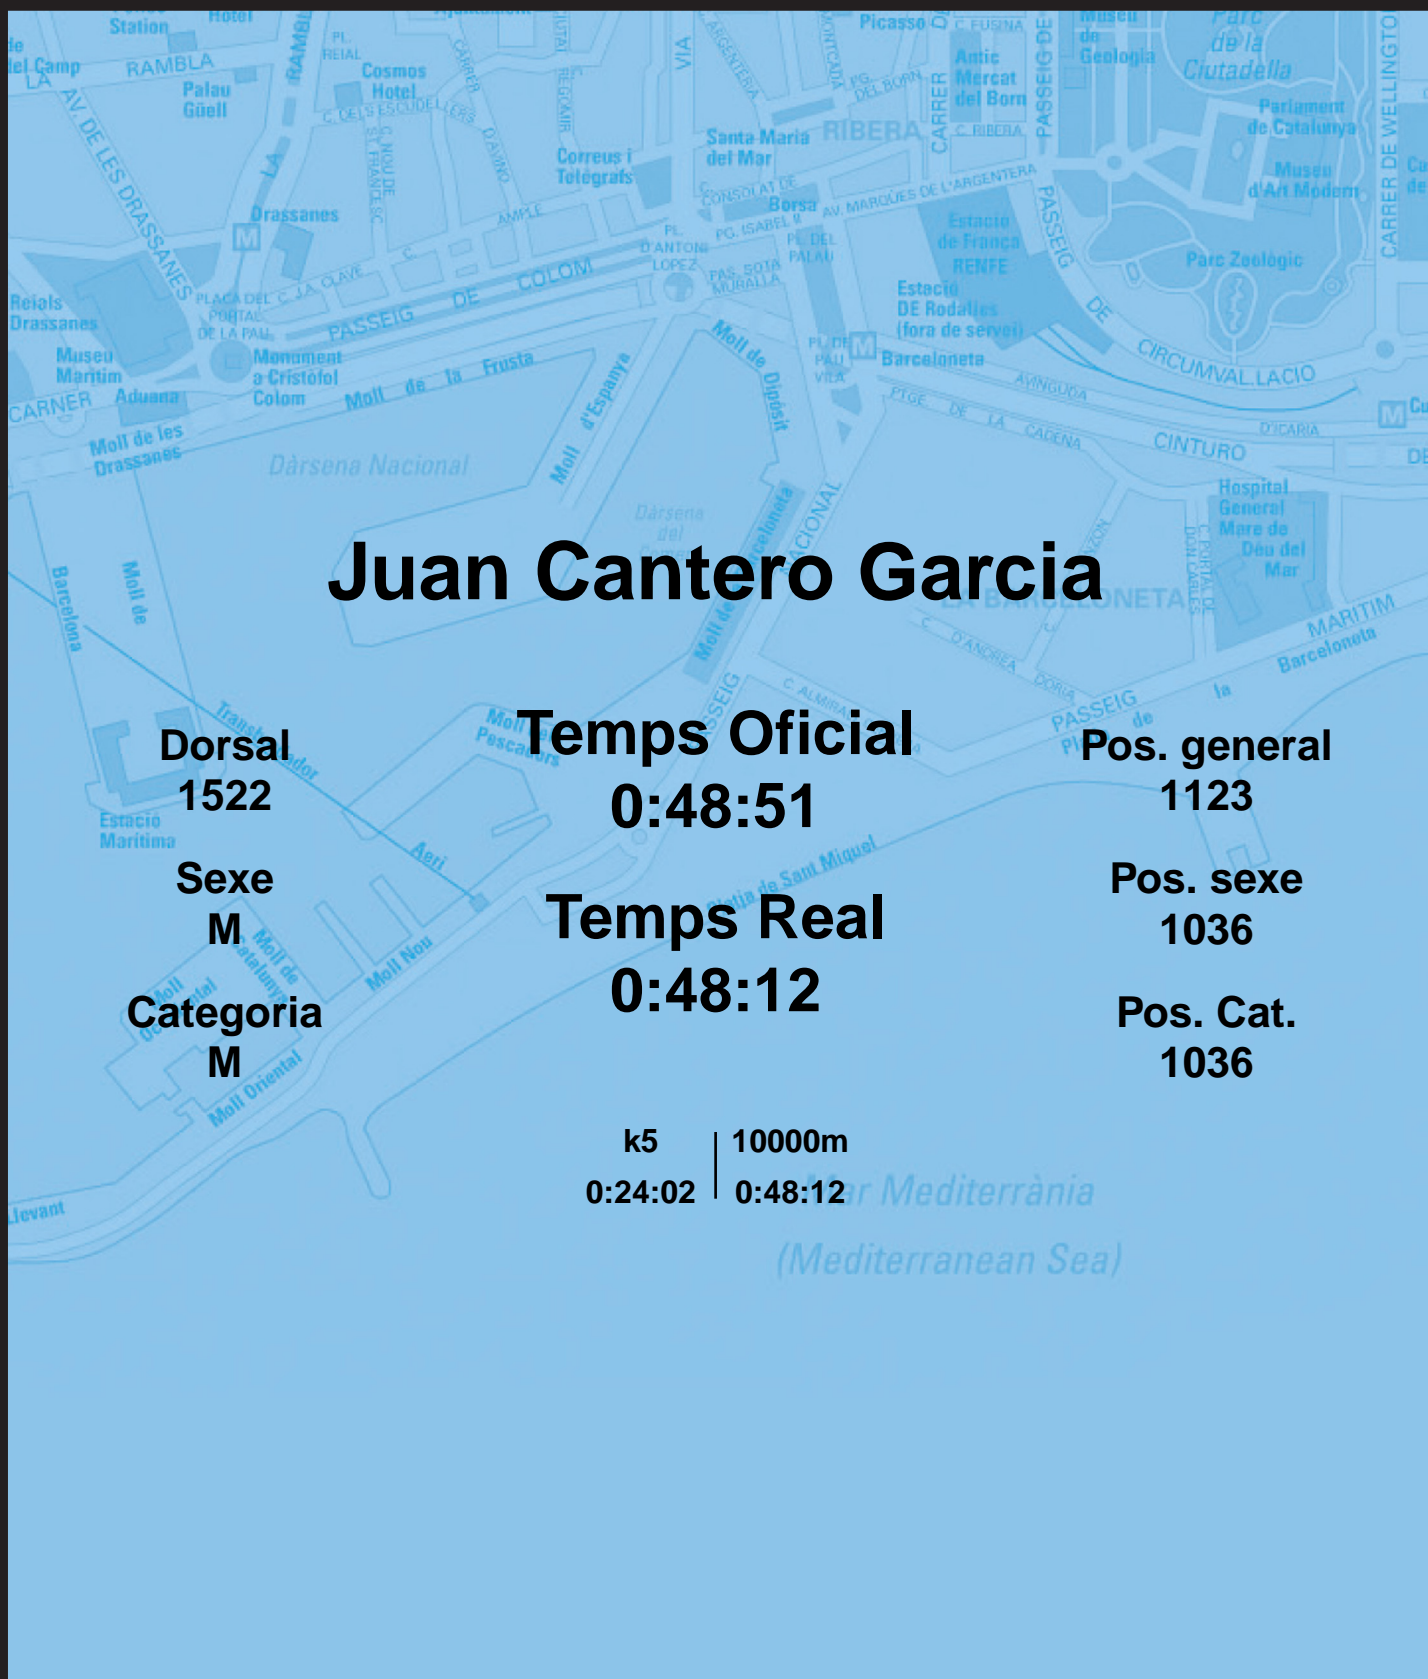

CORREBARRI

Suma't a la festa

16/10/2016

Ajuntament de
Barcelona

Juan Cantero Garcia

Dorsal
1522

Sexe
M

Categoria
M

Temps Oficial
0:48:51

Temps Real
0:48:12

Pos. general
1123

Pos. sexe
1036

Pos. Cat.
1036

k5 | 10000m
0:24:02 | 0:48:12

Mar Mediterrània
(Mediterranean Sea)