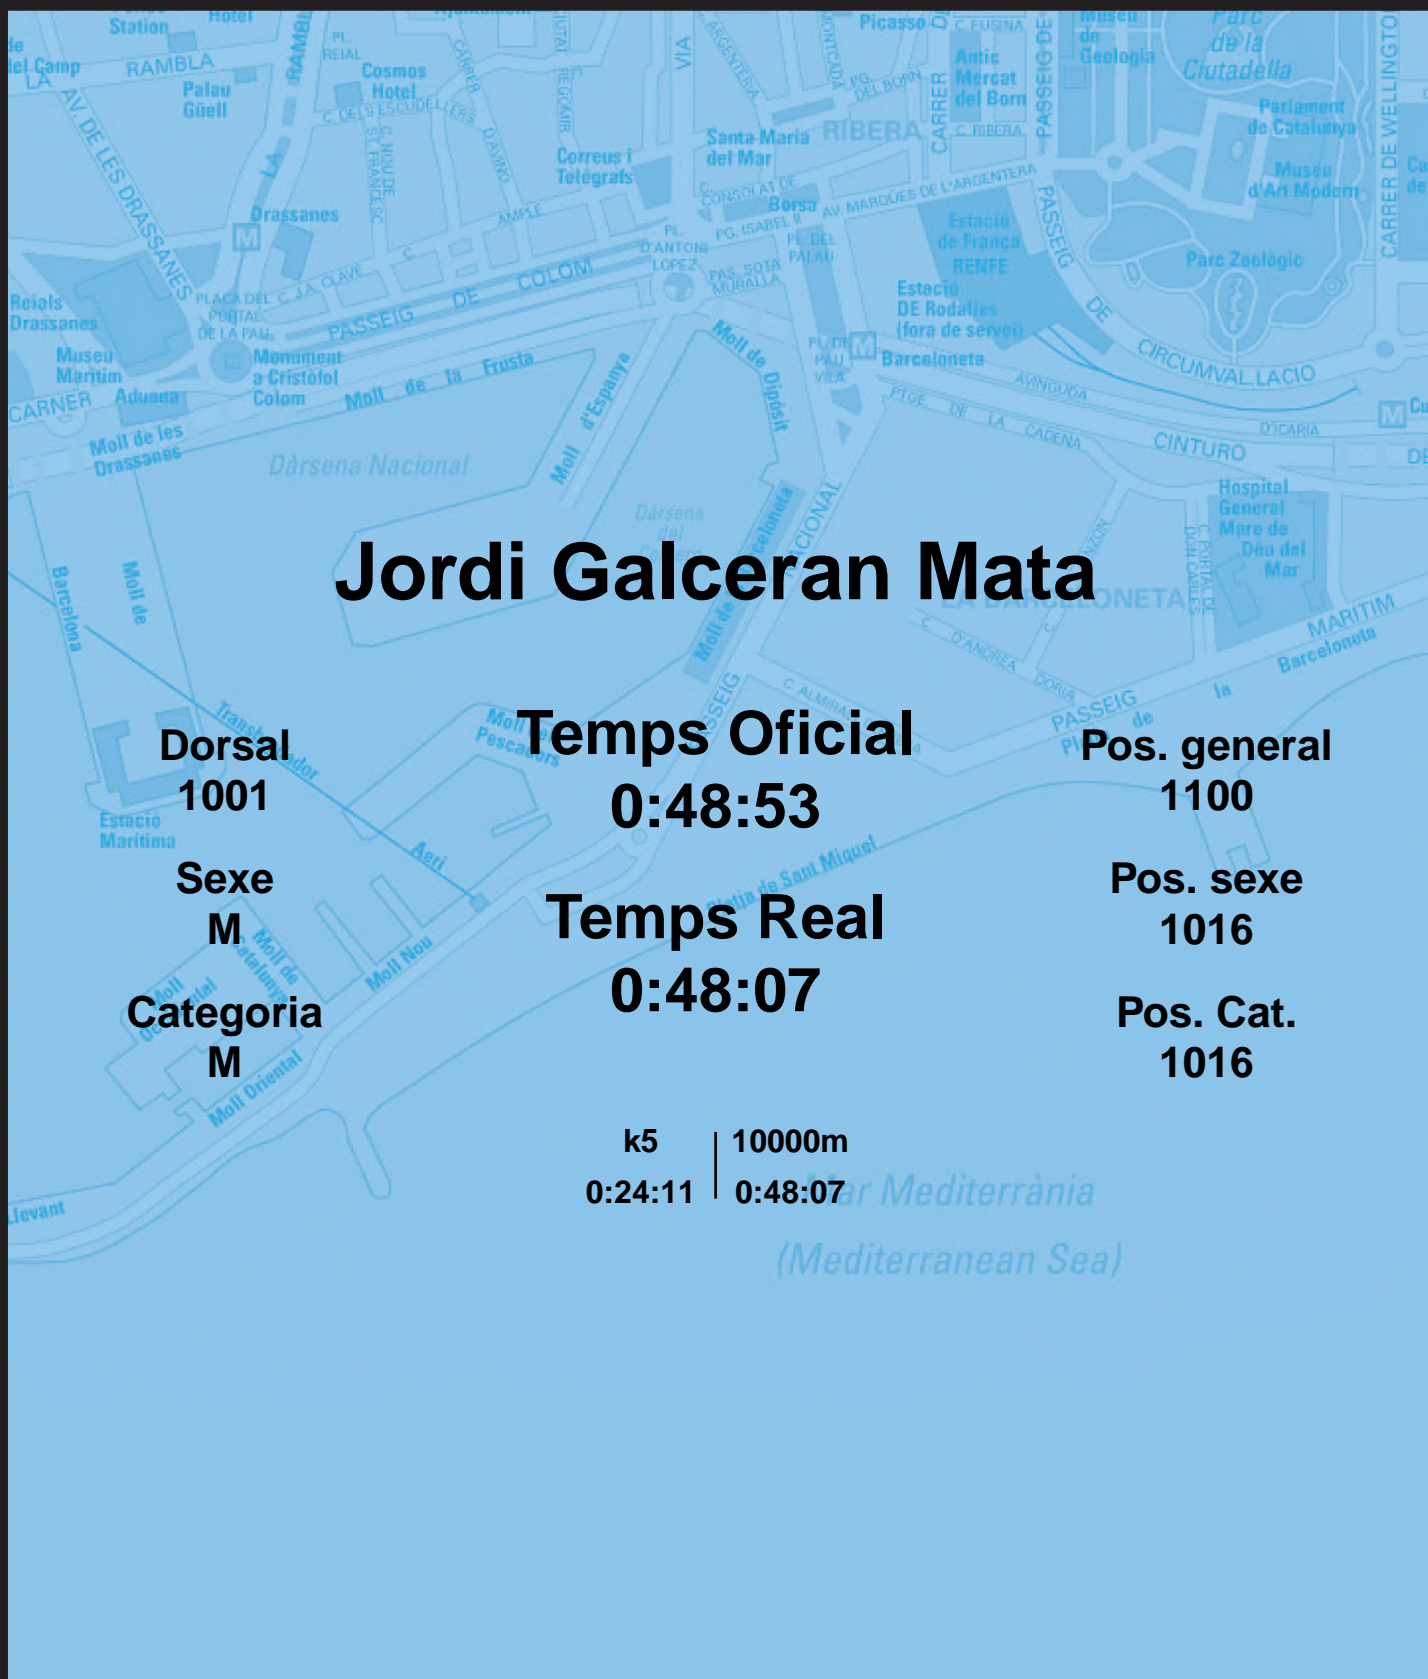

# CORREBARRI

Suma't a la festa  
16/10/2016

Ajuntament de  
Barcelona

## Jordi Galceran Mata

Dorsal  
1001

Sexe  
M

Categoria  
M

Temps Oficial  
0:48:53

Temps Real  
0:48:07

k5 | 10000m  
0:24:11 | 0:48:07

Pos. general  
1100