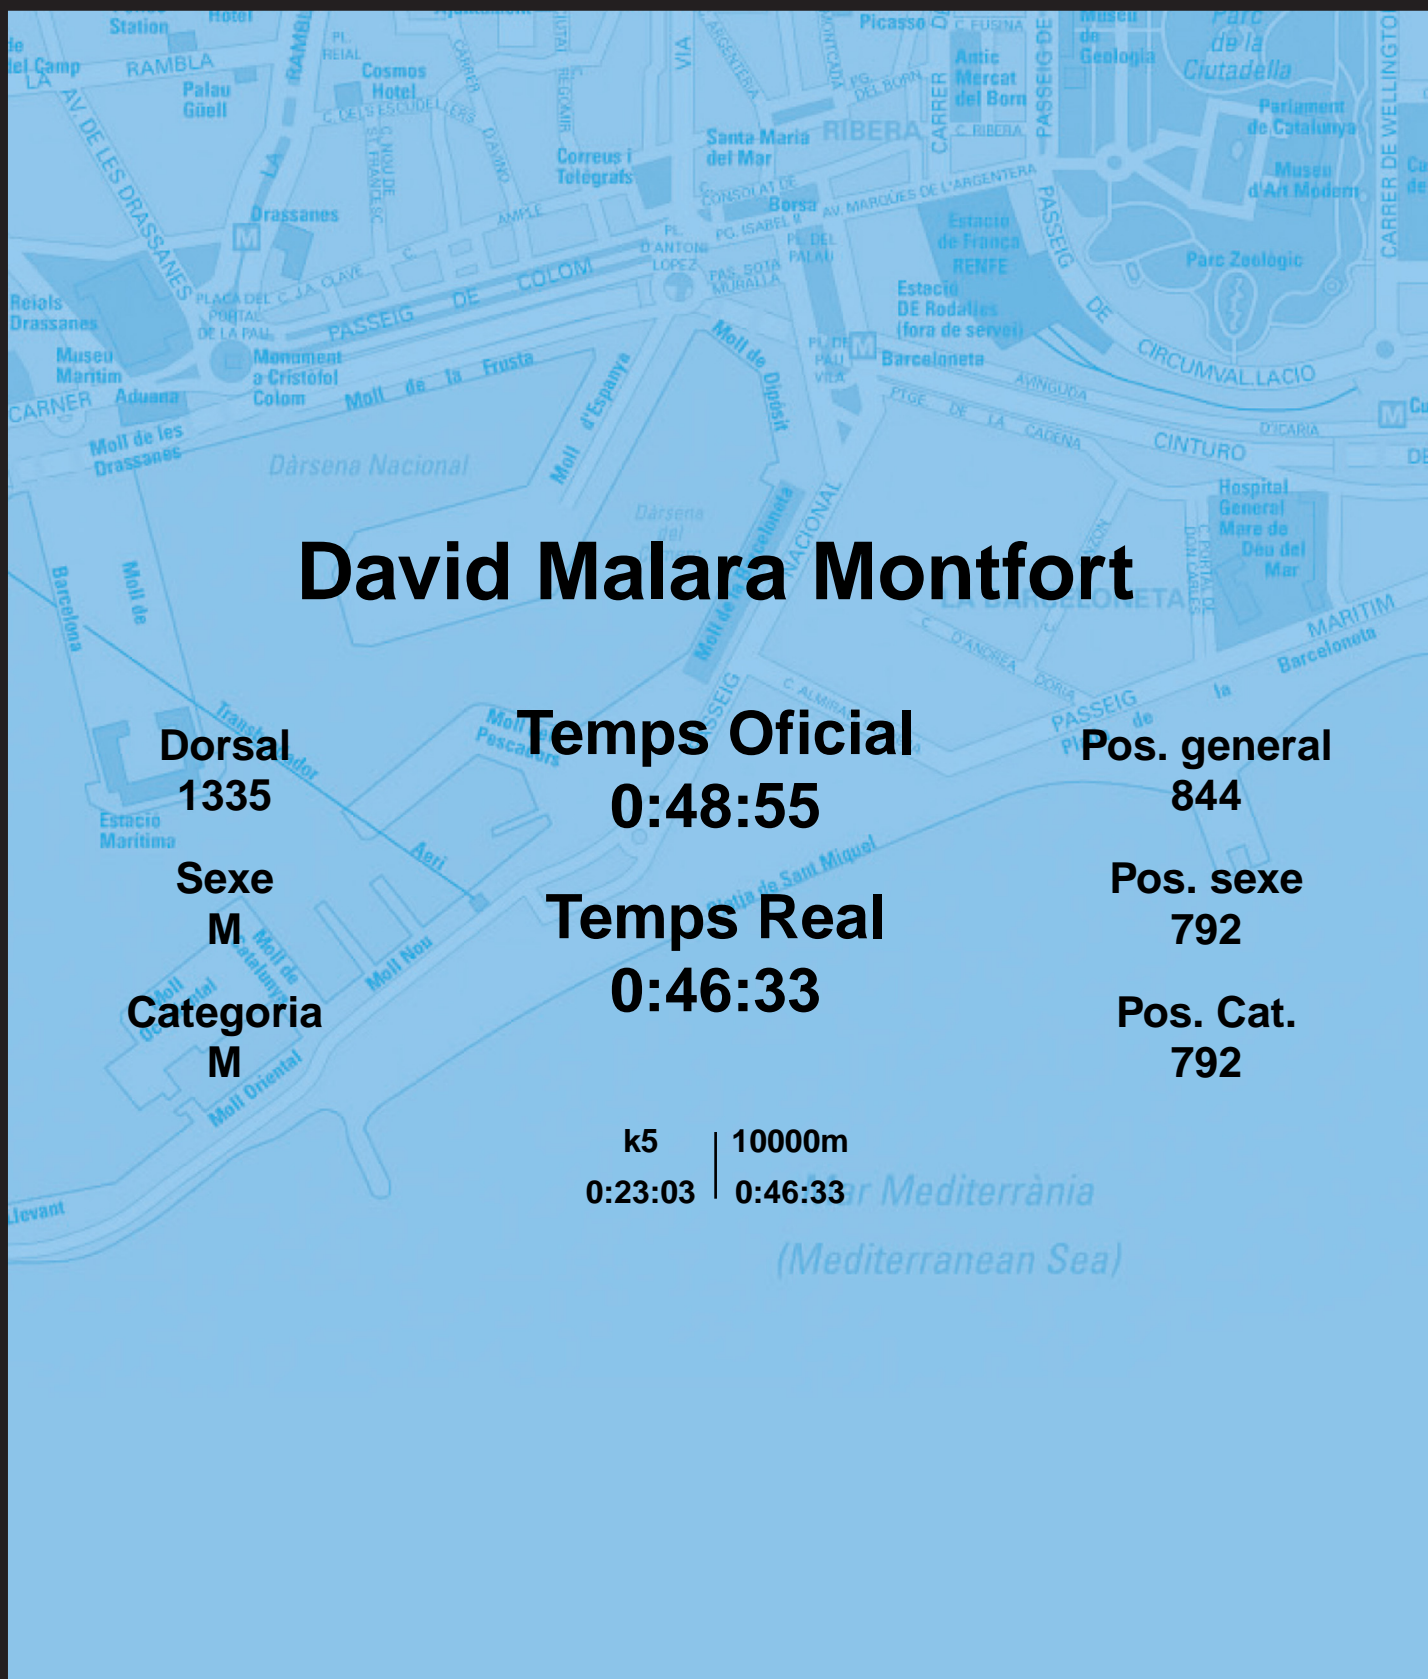

CORREBARRI

Suma't a la festa

16/10/2016

Ajuntament de Barcelona

David Malara Montfort

Dorsal
1335

Sexe
M

Categoria
M

Temps Oficial
0:48:55

Temps Real
0:46:33

Pos. general
844

Pos. sexe
792

Pos. Cat.
792

k5 | 10000m
0:23:03 | 0:46:33

Mar Mediterrània
(Mediterranean Sea)