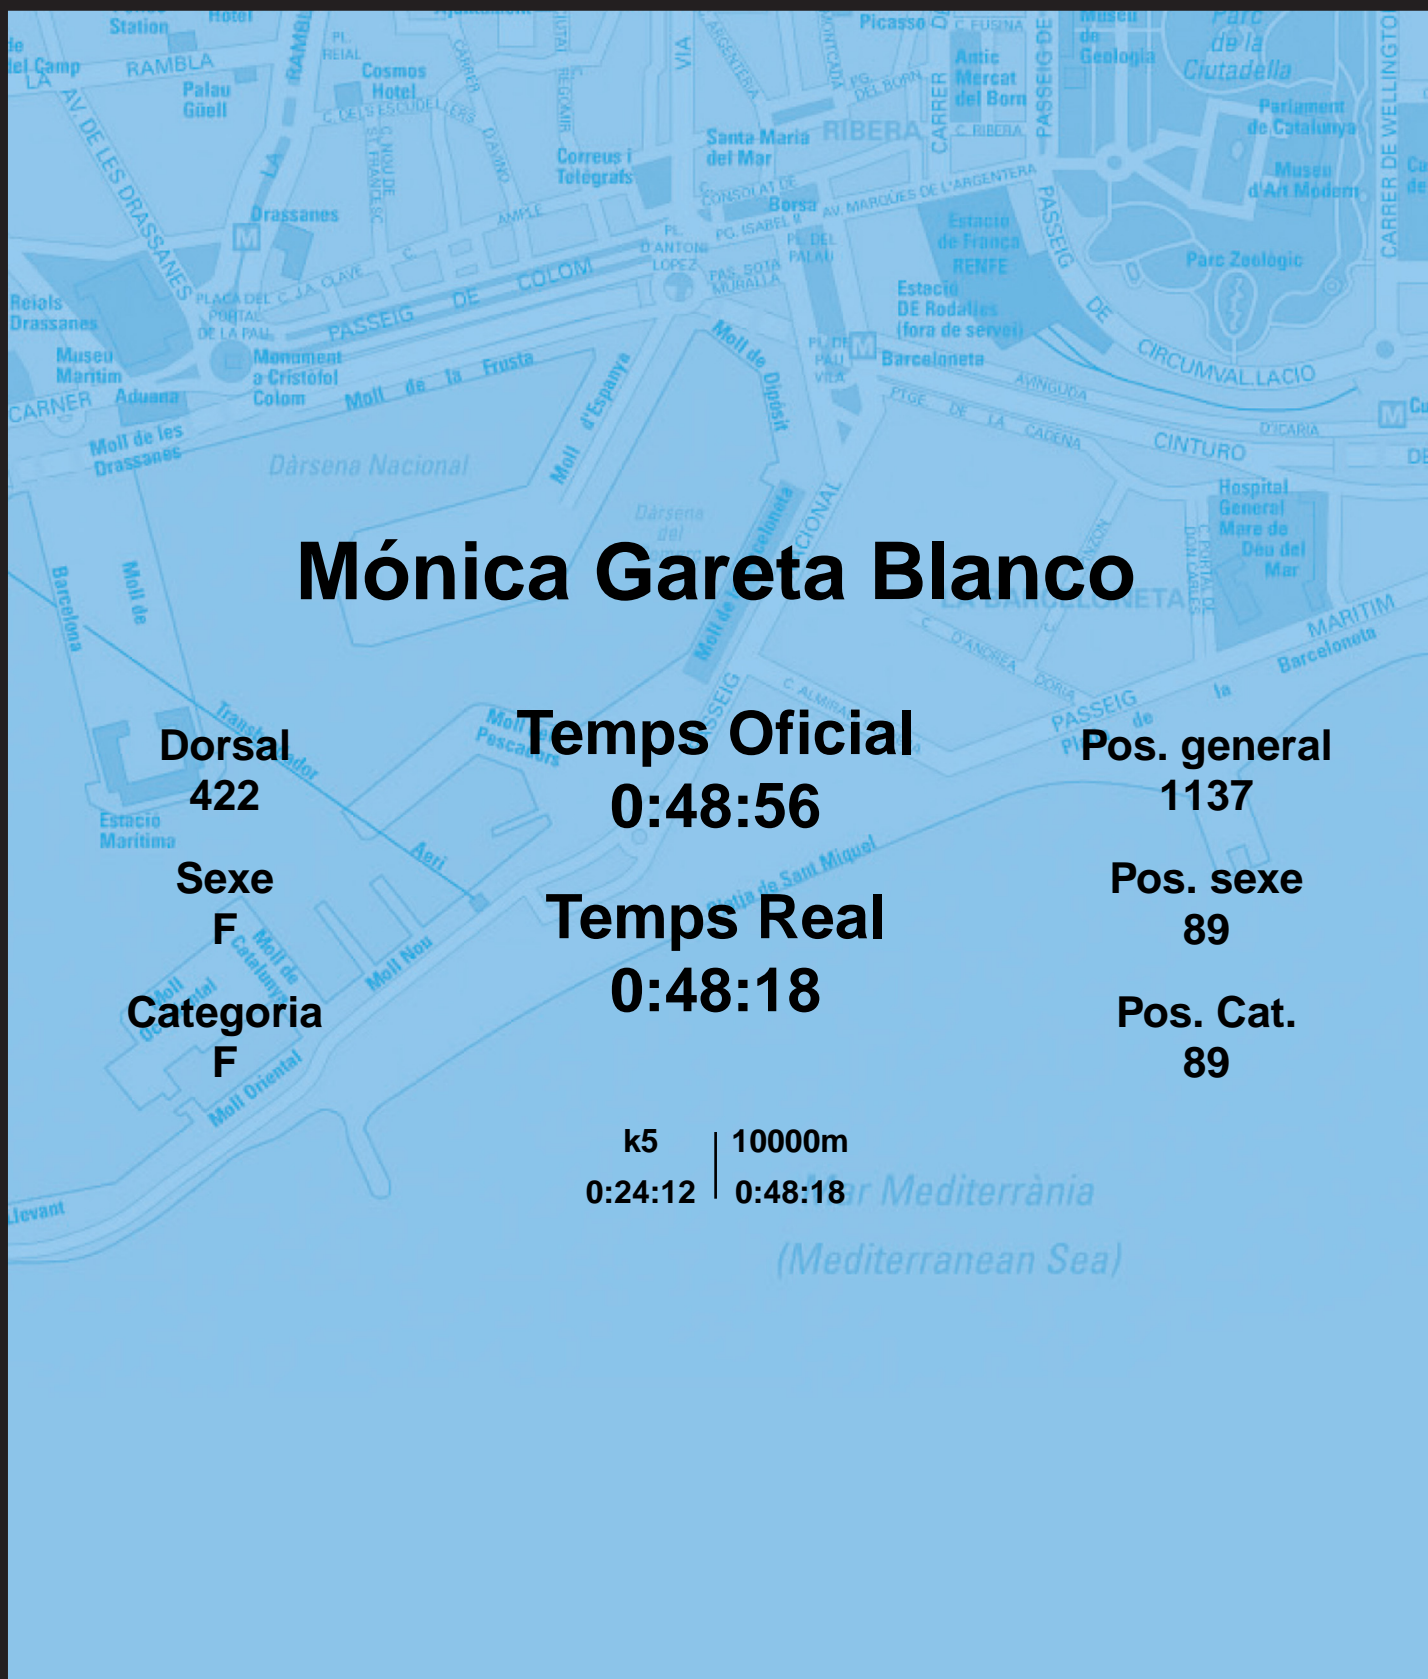

CORREBARRI

Suma't a la festa

16/10/2016

Ajuntament de Barcelona

Mónica Gareta Blanco

Dorsal
422

Sexe
F

Categoria
F

Temps Oficial
0:48:56

Temps Real
0:48:18

Pos. general
1137

Pos. sexe
89

Pos. Cat.
89

k5 | 10000m
0:24:12 | 0:48:18

Mar Mediterrània
(Mediterranean Sea)