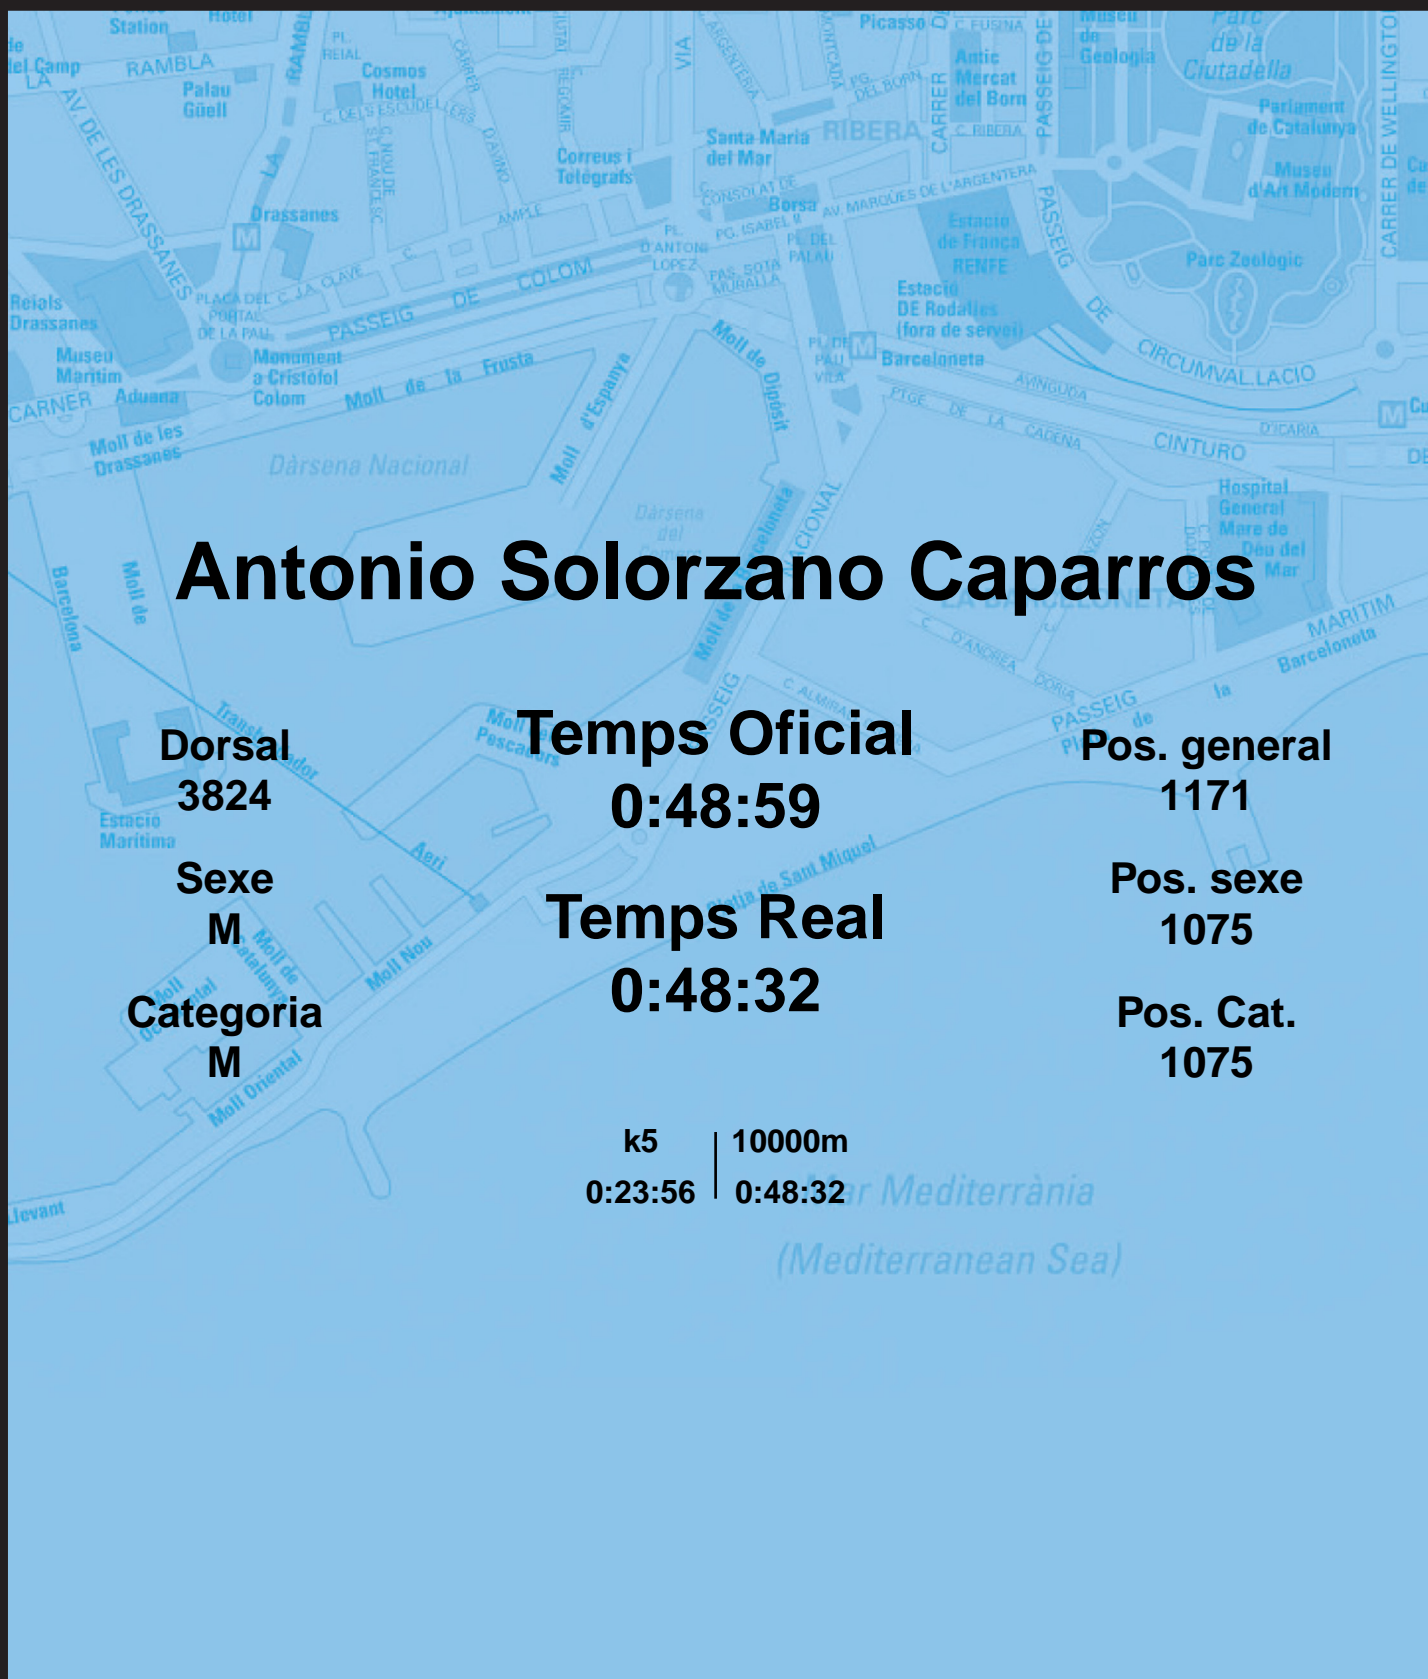

CORREBARRI

Suma't a la festa

16/10/2016

Ajuntament de Barcelona

Antonio Solorzano Caparros

Dorsal
3824

Sexe
M

Categoria
M

Temps Oficial
0:48:59

Temps Real
0:48:32

Pos. general
1171

Pos. sexe
1075

Pos. Cat.
1075

k5 | 10000m
0:23:56 | 0:48:32

Mar Mediterrània
(Mediterranean Sea)