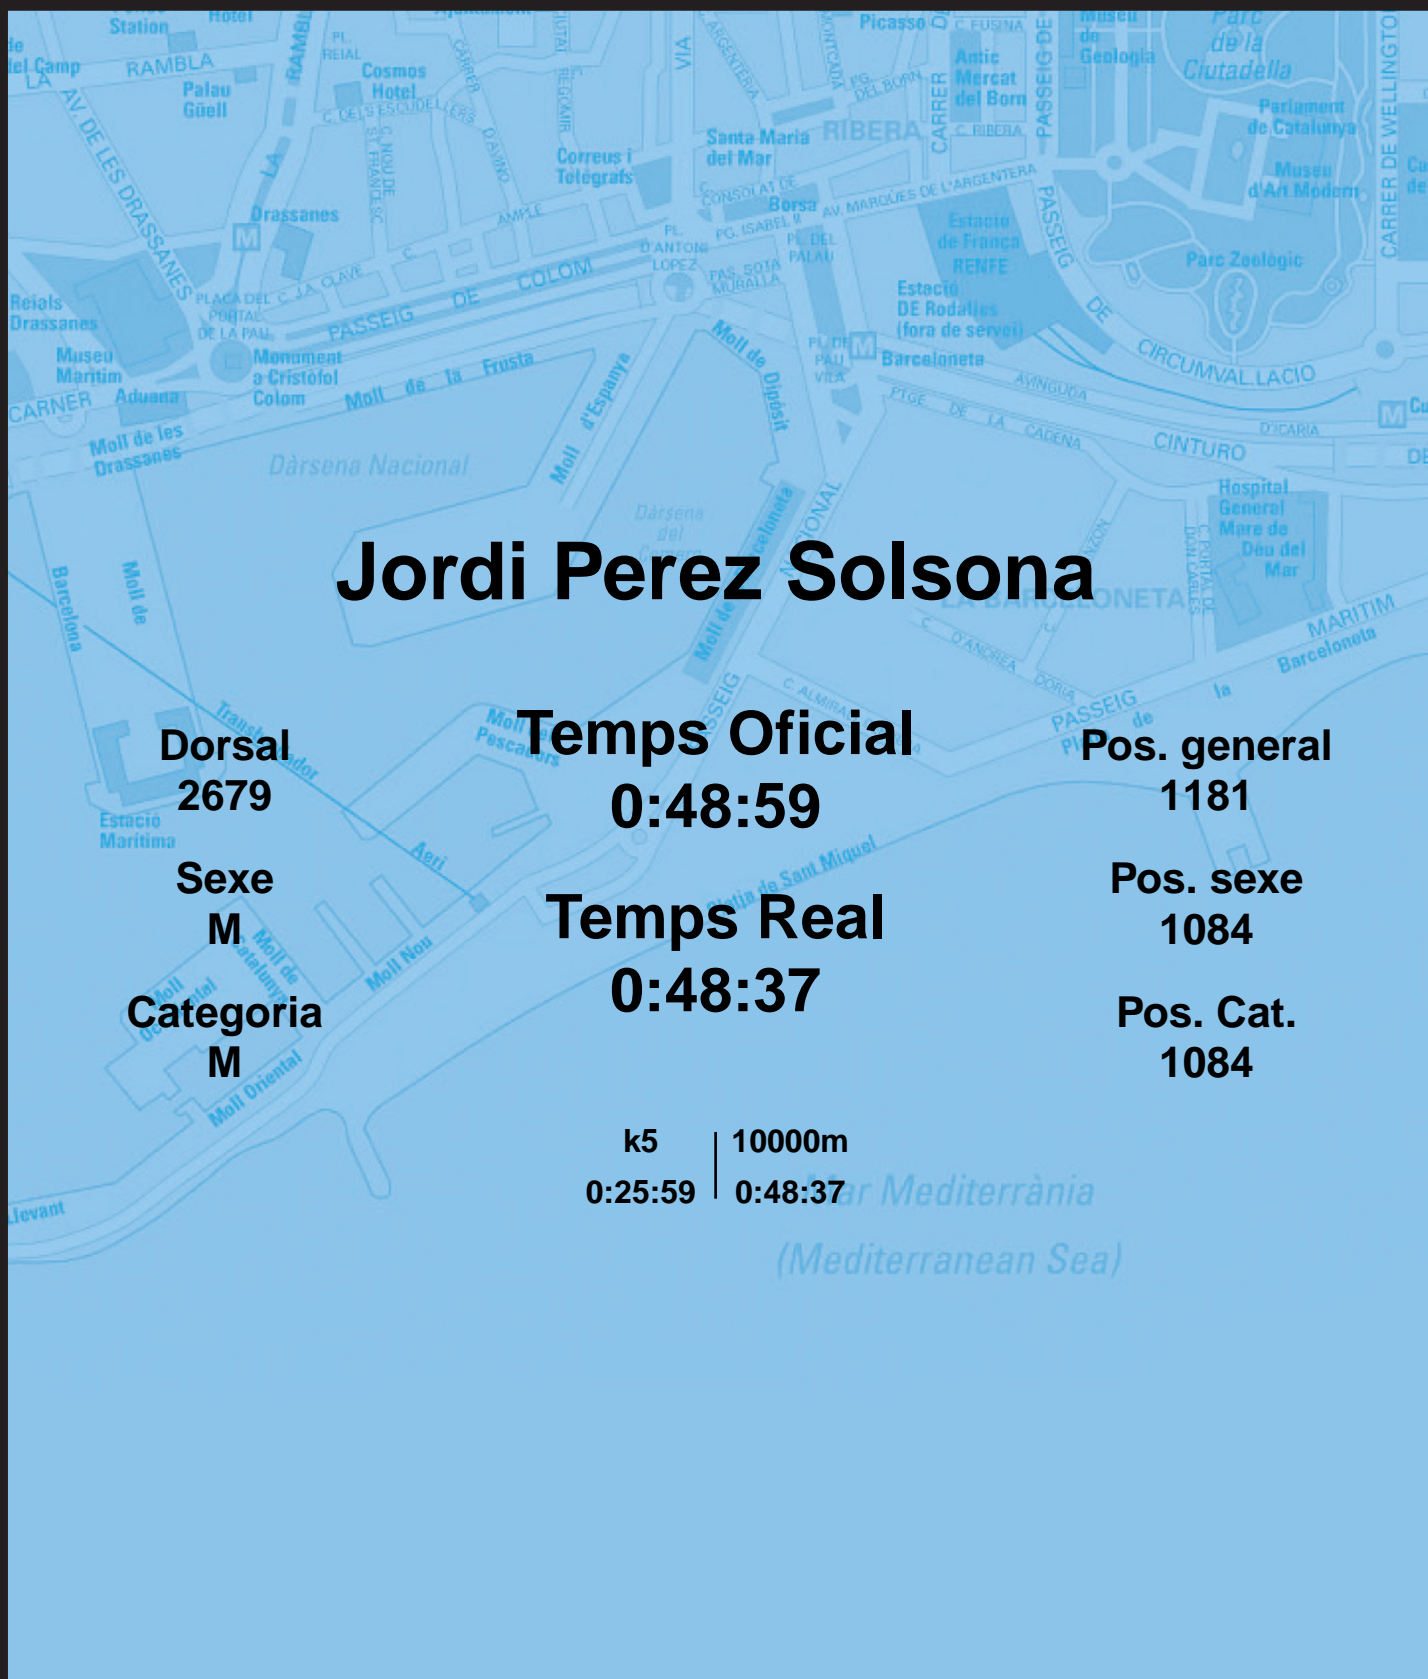

CORREBARRI

Suma't a la festa

16/10/2016

Ajuntament de
Barcelona

Jordi Perez Solsona

Dorsal
2679

Sexe
M

Categoria
M

Temps Oficial
0:48:59

Temps Real
0:48:37

Pos. general
1181

Pos. sexe
1084

Pos. Cat.
1084

k5 | 10000m
0:25:59 | 0:48:37

Mar Mediterrània
(Mediterranean Sea)