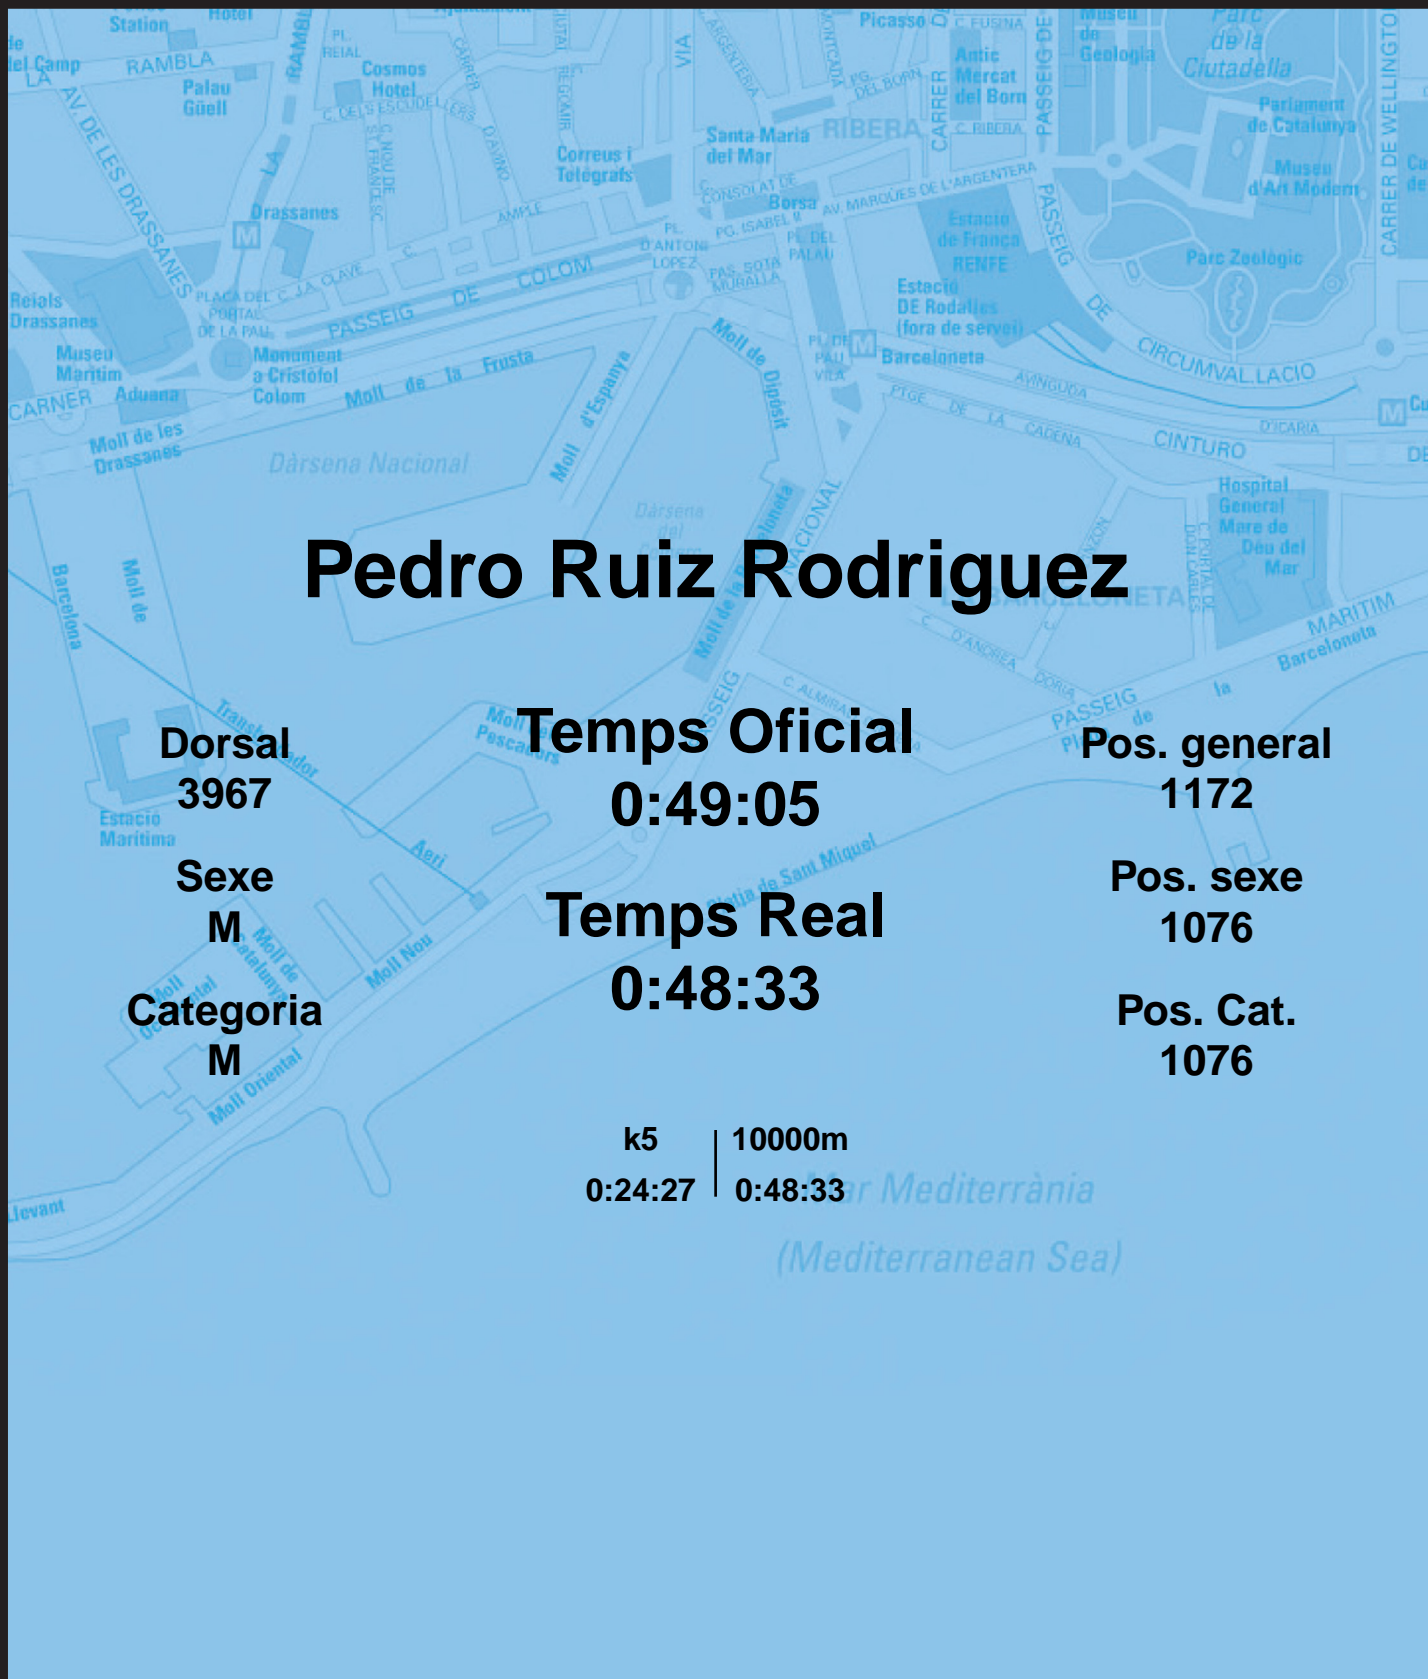

CORREBARRI

Suma't a la festa

16/10/2016

Ajuntament de
Barcelona

Pedro Ruiz Rodriguez

Dorsal
3967

Sexe
M

Categoria
M

Temps Oficial
0:49:05

Temps Real
0:48:33

Pos. general
1172

Pos. sexe
1076

Pos. Cat.
1076

k5 | 10000m
0:24:27 | 0:48:33

Mar Mediterrània
(Mediterranean Sea)